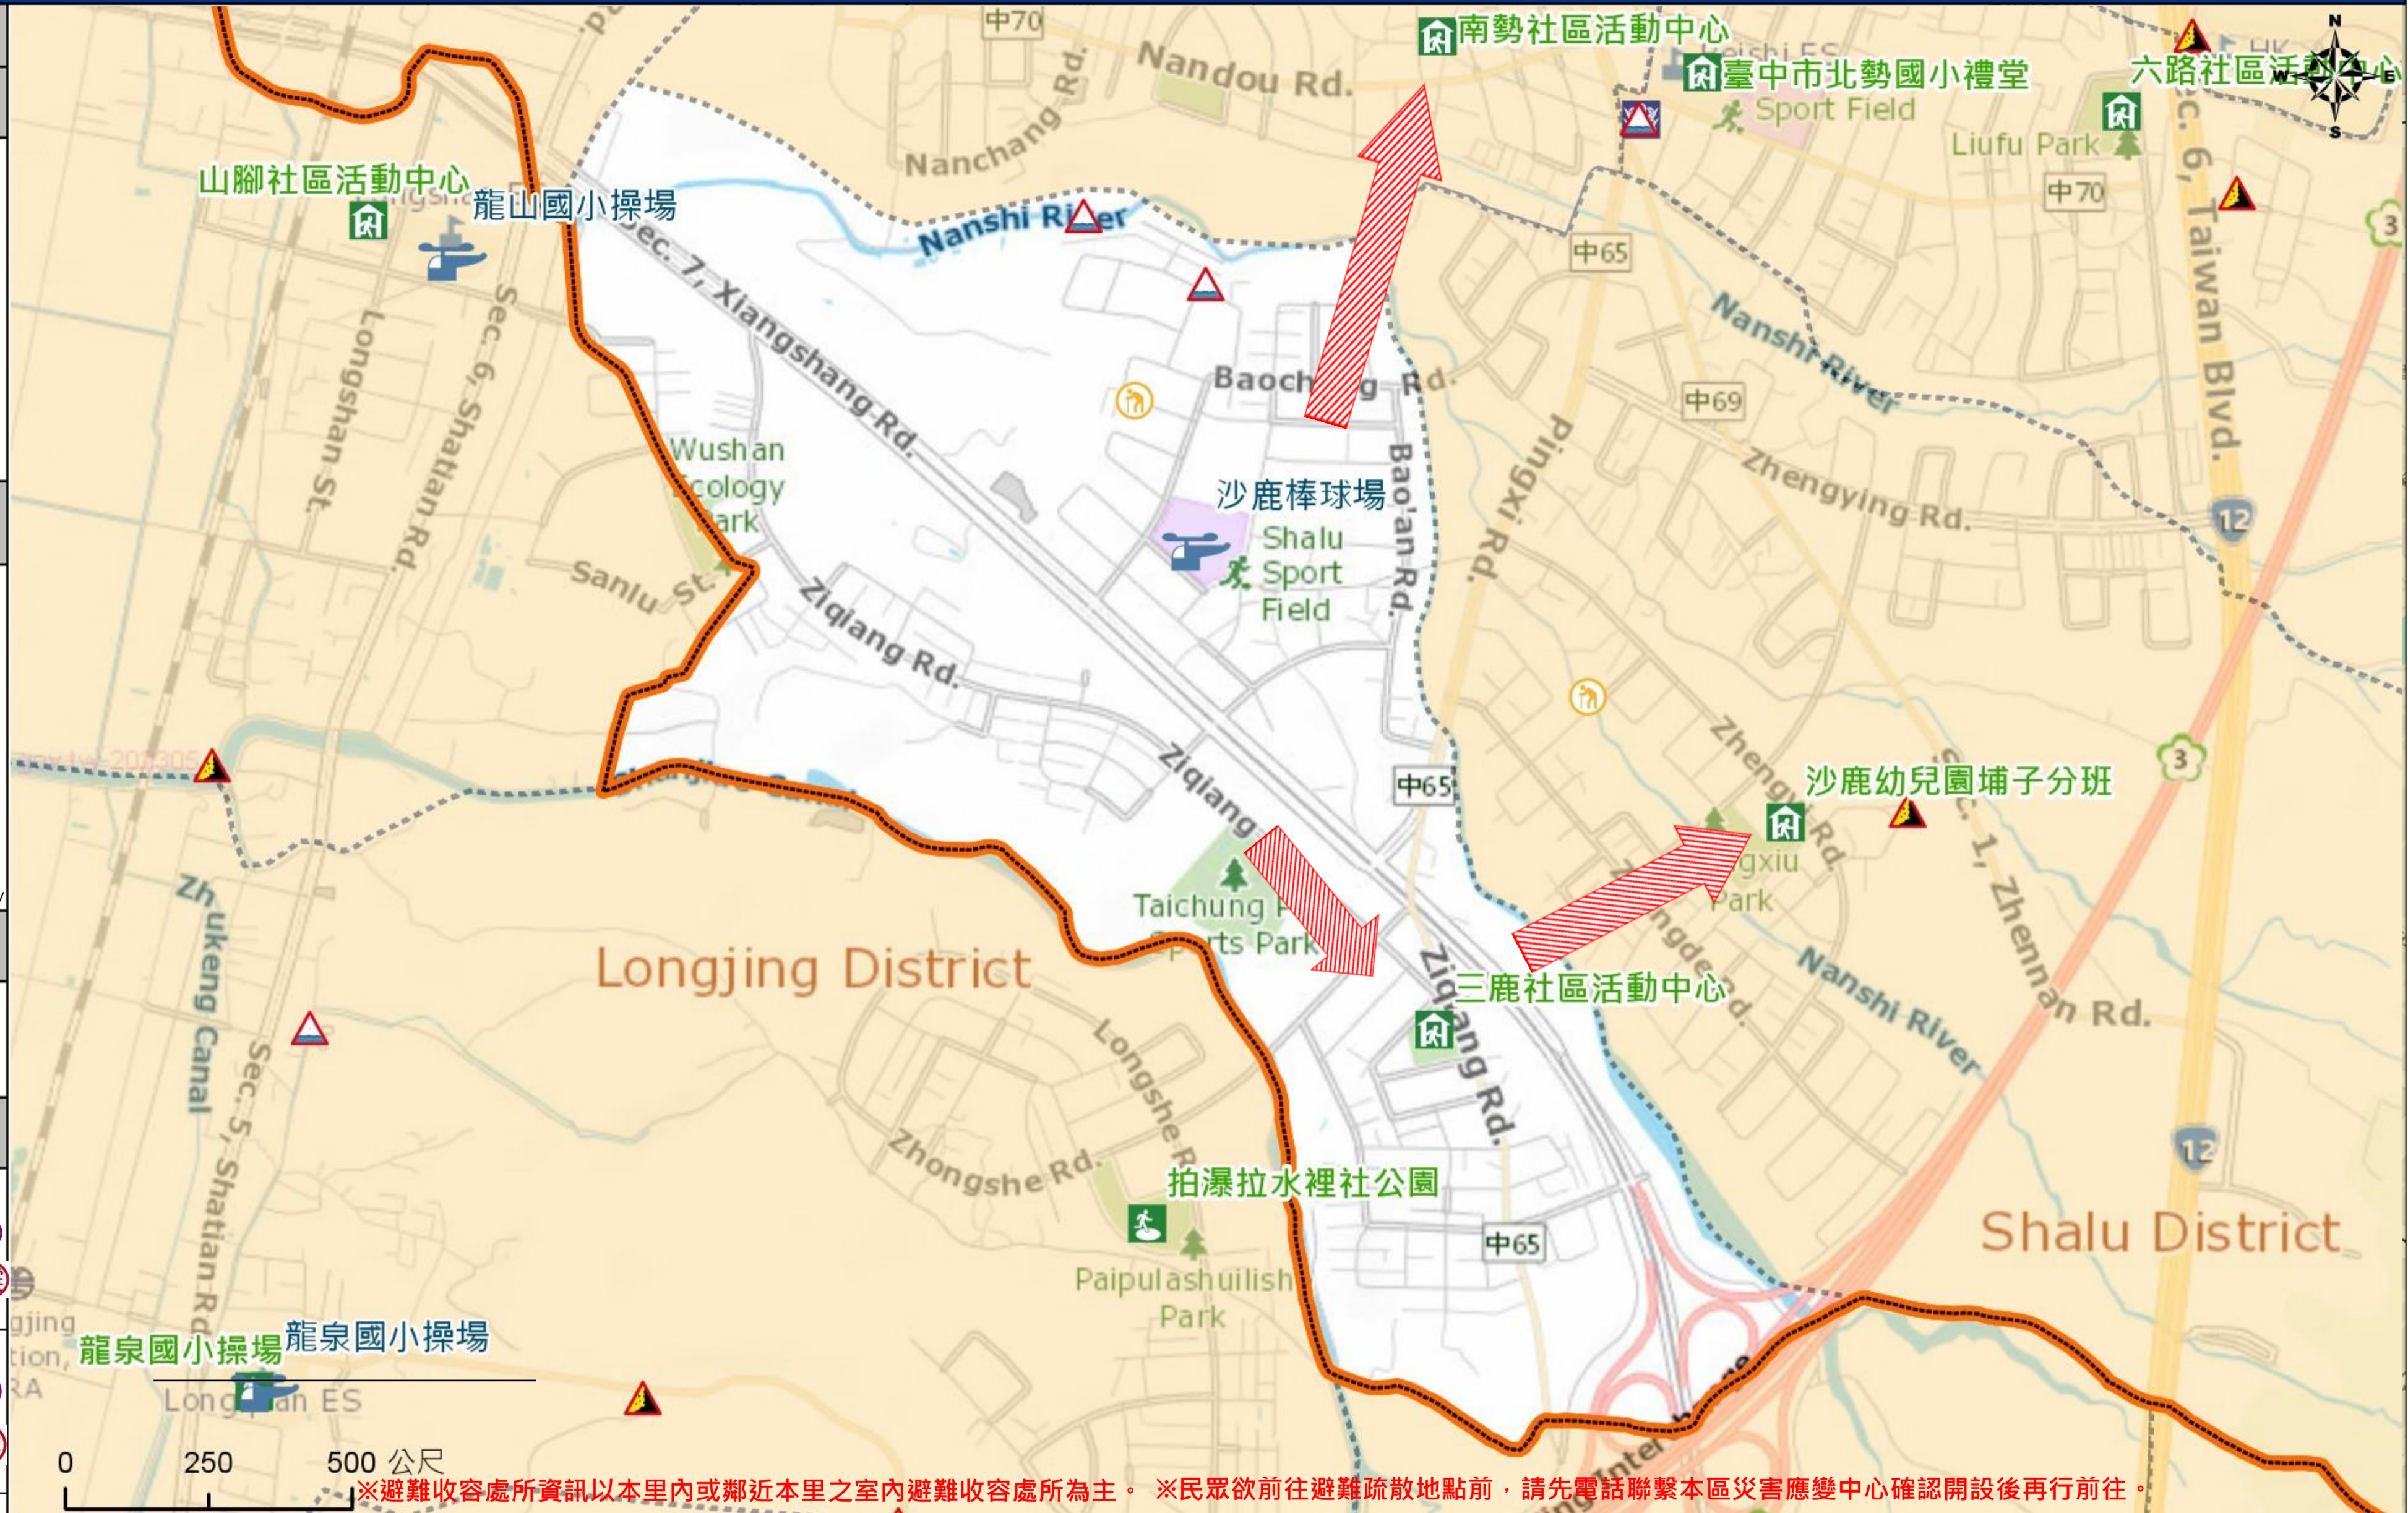

臺中市沙鹿區三鹿里簡易疏散避難地圖 Sanlu Vil., Shalu District, Taichung City Simple Evacuation Map No.6601300-021

防災資訊表 Information Table
災害通報單位 Notification Unit
臺中市災害應變中心 Taichung EOC 04-23811119#567 沙鹿區災害應變中心 Shalu District EOC 04-26622101 警察局清水分局 Police Department 04-26222022 消防局沙鹿分隊 Fire Department 04-26314471 1999臺中市民一碼通 Citizen Helpline 1999

防災資訊網站 Emergency Information website
經濟部水利署防災資訊服務網 Water Resources Agency, Ministry of Economic Affairs https://fhy.wra.gov.tw/fhyv2/
行政院農委會土石流防災資訊網 Debris Flow Disaster Prevention Information https://246.swcb.gov.tw/
NCDR災害情資網 National Science and Technology Center for Disaster Reduction https://ceodss.ncdr.nat.gov.tw/
臺中市政府水利局防災資訊網 Water Resources Bureau of Taichung City Government https://wrbeochi.taichung.gov.tw/TCSAFEp/

直升機停機處 Heliport Info
名稱 : 沙鹿棒球場 轄區分隊(電話) : 沙鹿分隊(04-26314417)
沙鹿區區公所2023年8月製作 Made in Aug 2023 by Shalu District, Taichung City

※避難收容處所資訊以本里內或鄰近本里之室內避難收容處所為主。※民眾欲前往避難疏散地點前，請先電話聯繫本區災害應變中心確認開設後再行前往。

圖例 legend	防災 Disaster		道路 Road			設施 Facilities			界線 Administrative boundary					
		避難疏散方向 Evacuation route		一般道路 Road		省道 Provincial Road		室外避難處所 Outdoor Shelter		室內避難處所 Indoor Shelter		民生物資儲備處所 Material reserve		區行政界線 District level
		歷史淹水點位 History Flooding Point		縣道 County highway		快速道路 Expressway		醫療機構 Medical Facility		警察單位 Police Departmet		消防單位 Fire Department		里行政界線 Village level
		歷史坡地災害 History slope point		國道 Highway		臺灣鐵路 TRA		社福機構(身障) Disabled Persons		社福機構(老人) Elderly welfare institution		社福機構(兒少) Children welfare		直升機停機處 Heliport
			臺灣高鐵 THSR		台中捷運 TMRT		一般護理之家 Nursing Home		災害應變中心 Emergency Operation Center					臺中市市民防災手冊 Taichung Citizen Disaster Prevention Guide