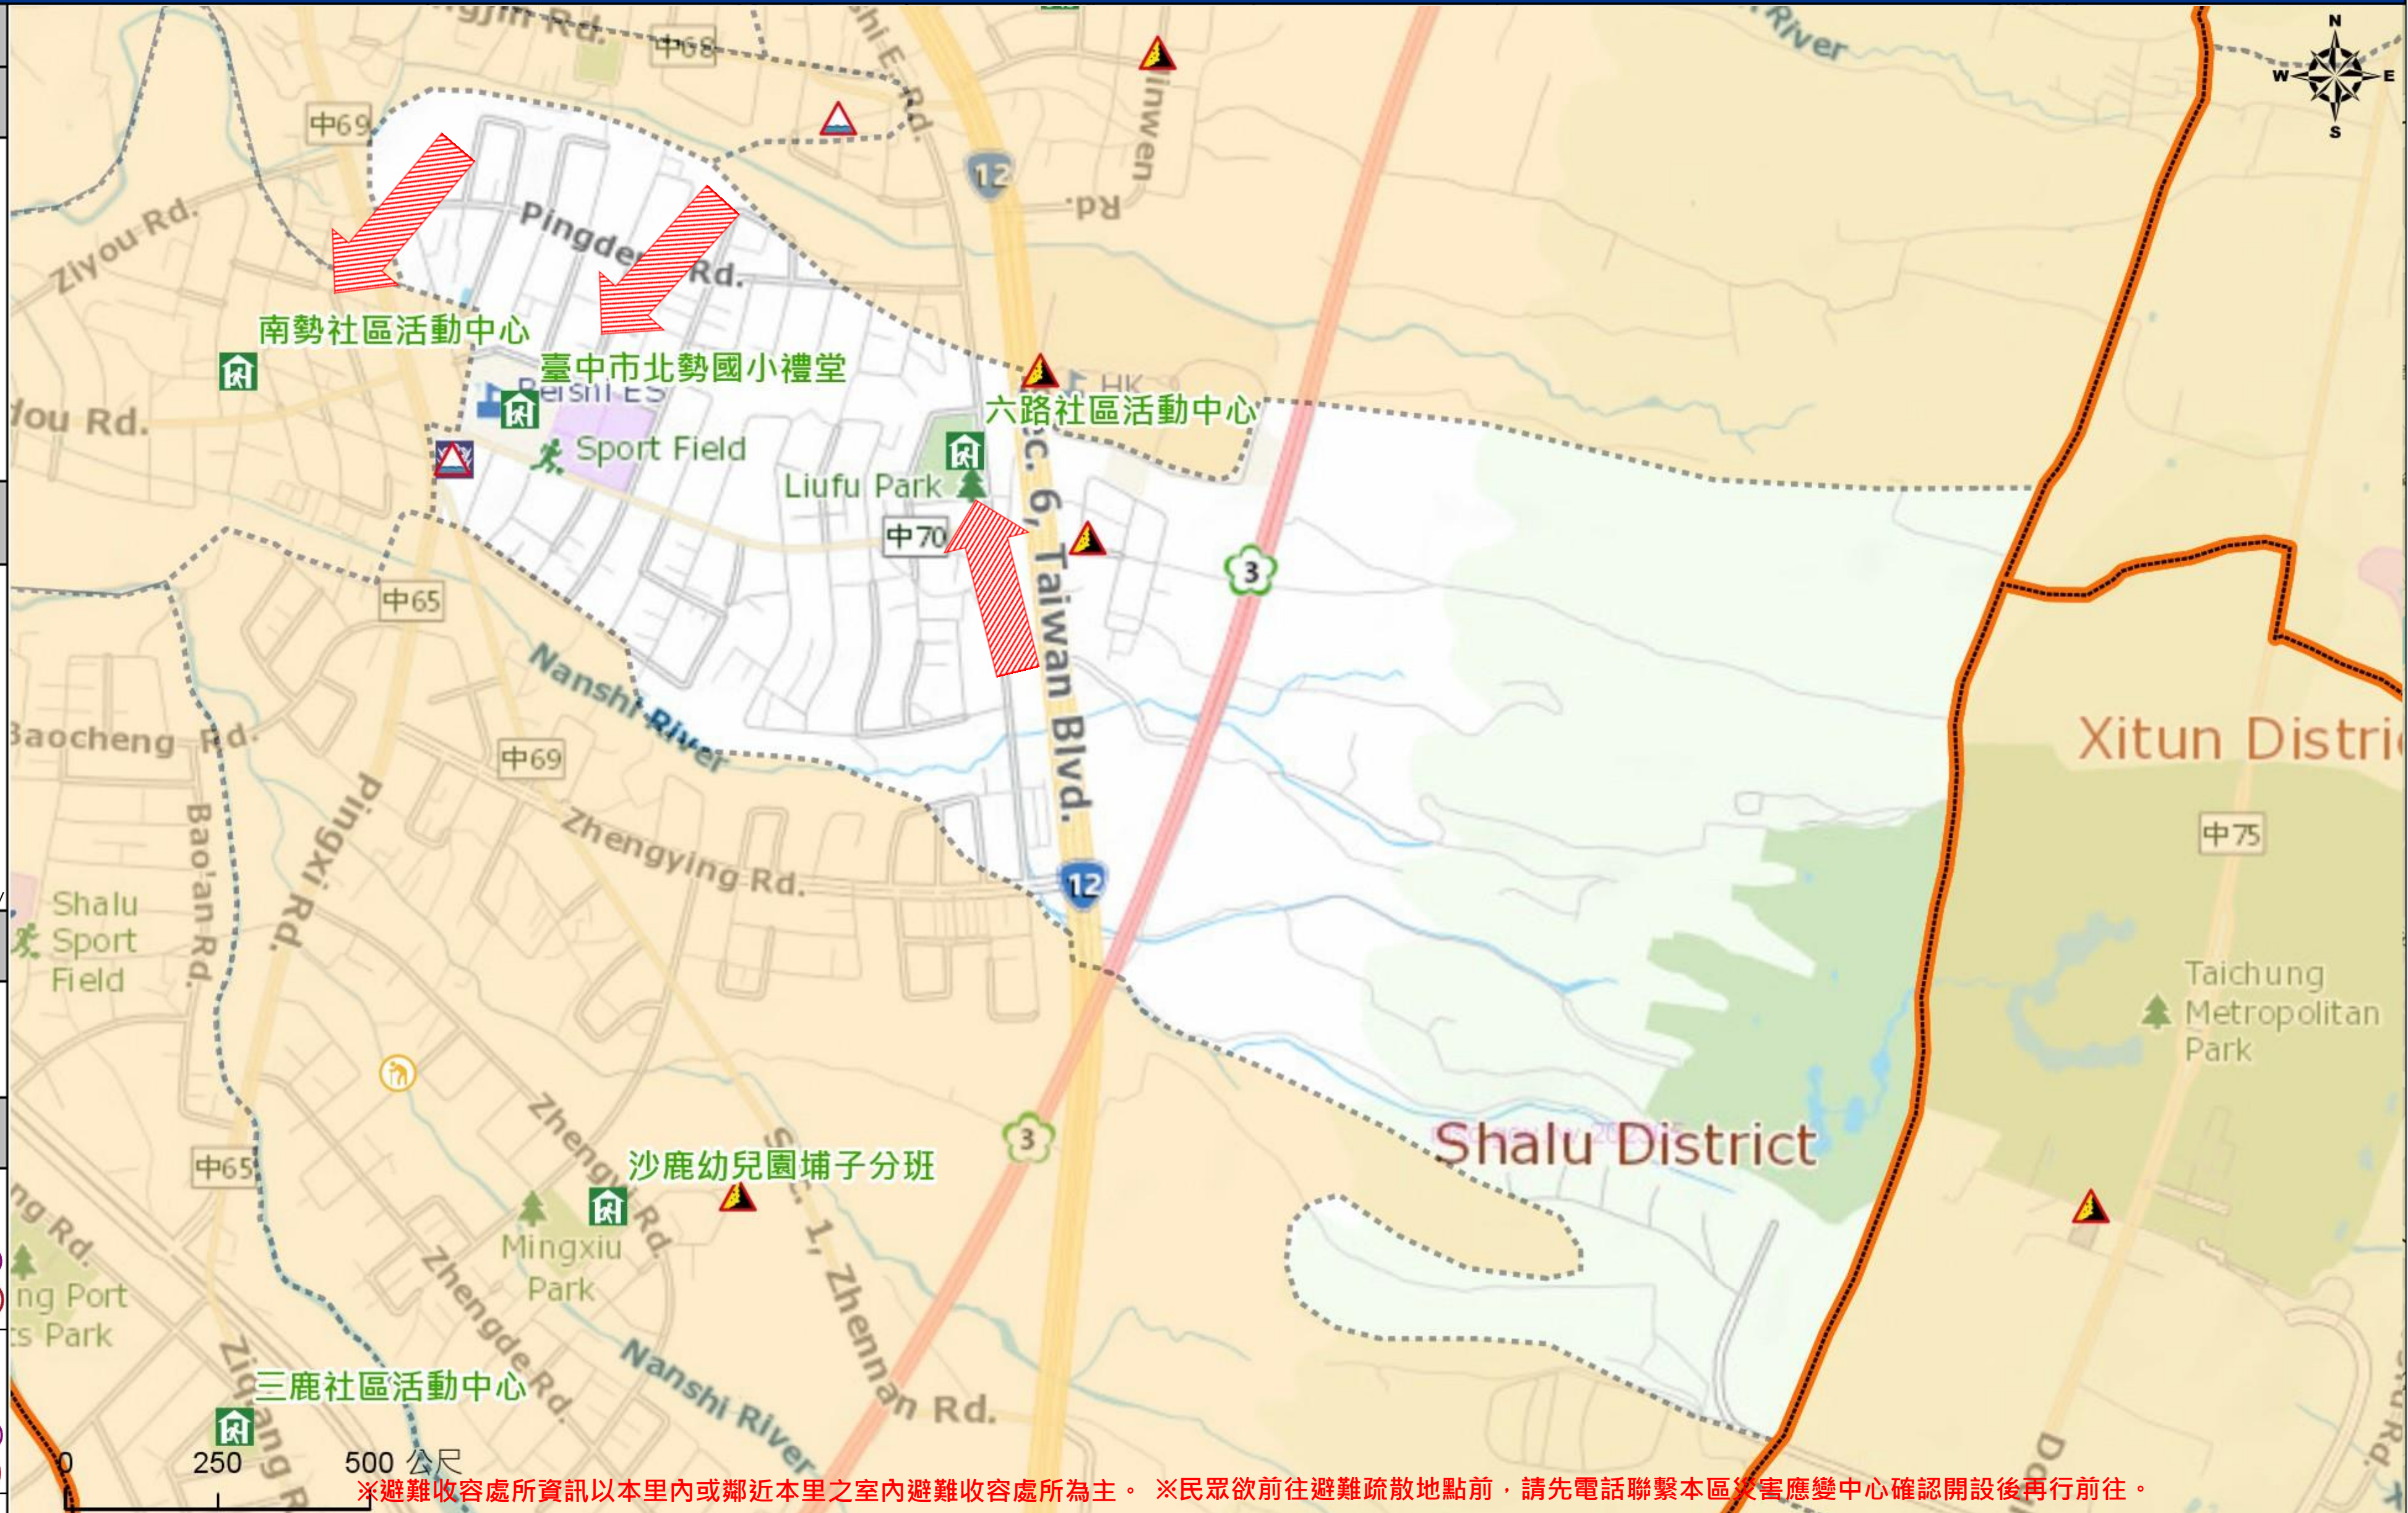

防災資訊表 Information Table
災害通報單位 Notification Unit
臺中市災害應變中心 Taichung EOC 04-23811119#567 沙鹿區災害應變中心 Shalu District EOC 04-26622101 警察局清水分局 Police Department 04-26222022 消防局沙鹿分隊 Fire Department 04-26314471 1999臺中市民一碼通 Citizen Helpline 1999

防災資訊網站
Emergency Information website

經濟部水利署防災資訊服務網 Water Resources Agency, Ministry of Economic Affairs https://fhy.wra.gov.tw/fhyv2/
行政院農委會土石流防災資訊網 Debris Flow Disaster Prevention Information https://246.swcb.gov.tw/
NCDR災害情資網 National Science and Technology Center for Disaster Reduction https://ceodds.ncdr.nat.gov.tw/
臺中市政府水利局防災資訊網 Water Resources Bureau of Taichung City Government https://wrbeochi.taichung.gov.tw/TCSAFE/

緊急聯絡人
Emergency Contact person

里長 Chief of Liulu Vil.
陳永祥 CHEN,YUNG-HSIANG
電話 Tel. : 0921-886671
手機 Phone Number : 0921-886671

避難收容處所
Evacuation Shelter

名稱(Name) : Beishi Elementary School Auditorium 地址(add.) : No. 376 Nanyang 聯絡電話(Tel.) : 04-26315032 容納人數(Capacity) : 124人
名稱(Name) : Liulu Community Activity Center 地址(add.) : No. 267 Beishi East Rd. 聯絡電話(Tel.) : 0931-390486 容納人數(Capacity) : 196人
名稱(Name) : Nanshi Community Activity Center 地址(add.) : No. 458 Nanyang Rd. 聯絡電話(Tel.) : 0921-761539 容納人數(Capacity) : 42人

直升機停機處
Heliport Info

名稱 : 沙鹿棒球場
轄區分隊(電話) : 沙鹿分隊(04-26314417)

沙鹿區區公所2023年8月製作
Made in Aug 2023 by Shalu District, Taichung City

※避難收容處所資訊以本里內或鄰近本里之室內避難收容處所為主。 ※民眾欲前往避難疏散地點前，請先電話聯繫本區災害應變中心確認開設後再行前往。

圖例 legend	防災 Disaster	道路 Road		設施 Facilities			界線 Administrative boundary
	避難疏散方向 Evacuation route	一般道路 Road	省道 Provincial Road	室外避難處所 Outdoor Shelter	室內避難處所 Indoor Shelter	民生物資儲備處所 Material reserve	區行政界線 District level
歷史淹水點位 History Flooding Point	縣道 County highway	快速道路 Expressway	醫療機構 Medical Facility	警察單位 Police Departmet	消防單位 Fire Department	里行政界線 Village level	
歷史坡地災害 History slope point	國道 Highway	臺灣鐵路 TRA	社福機構(身障) Disabled Persons	社福機構(老人) Elderly welfare institution	社福機構(兒少) Children welfare	臺中市市民防災手冊 Taichung Citizen Disaster Prevention Guide	
	臺灣高鐵 THSR	台中捷運 TMRT	一般護理之家 Nursing Home	災害應變中心 Emergency Operation Center	直升機停機處 Heliport