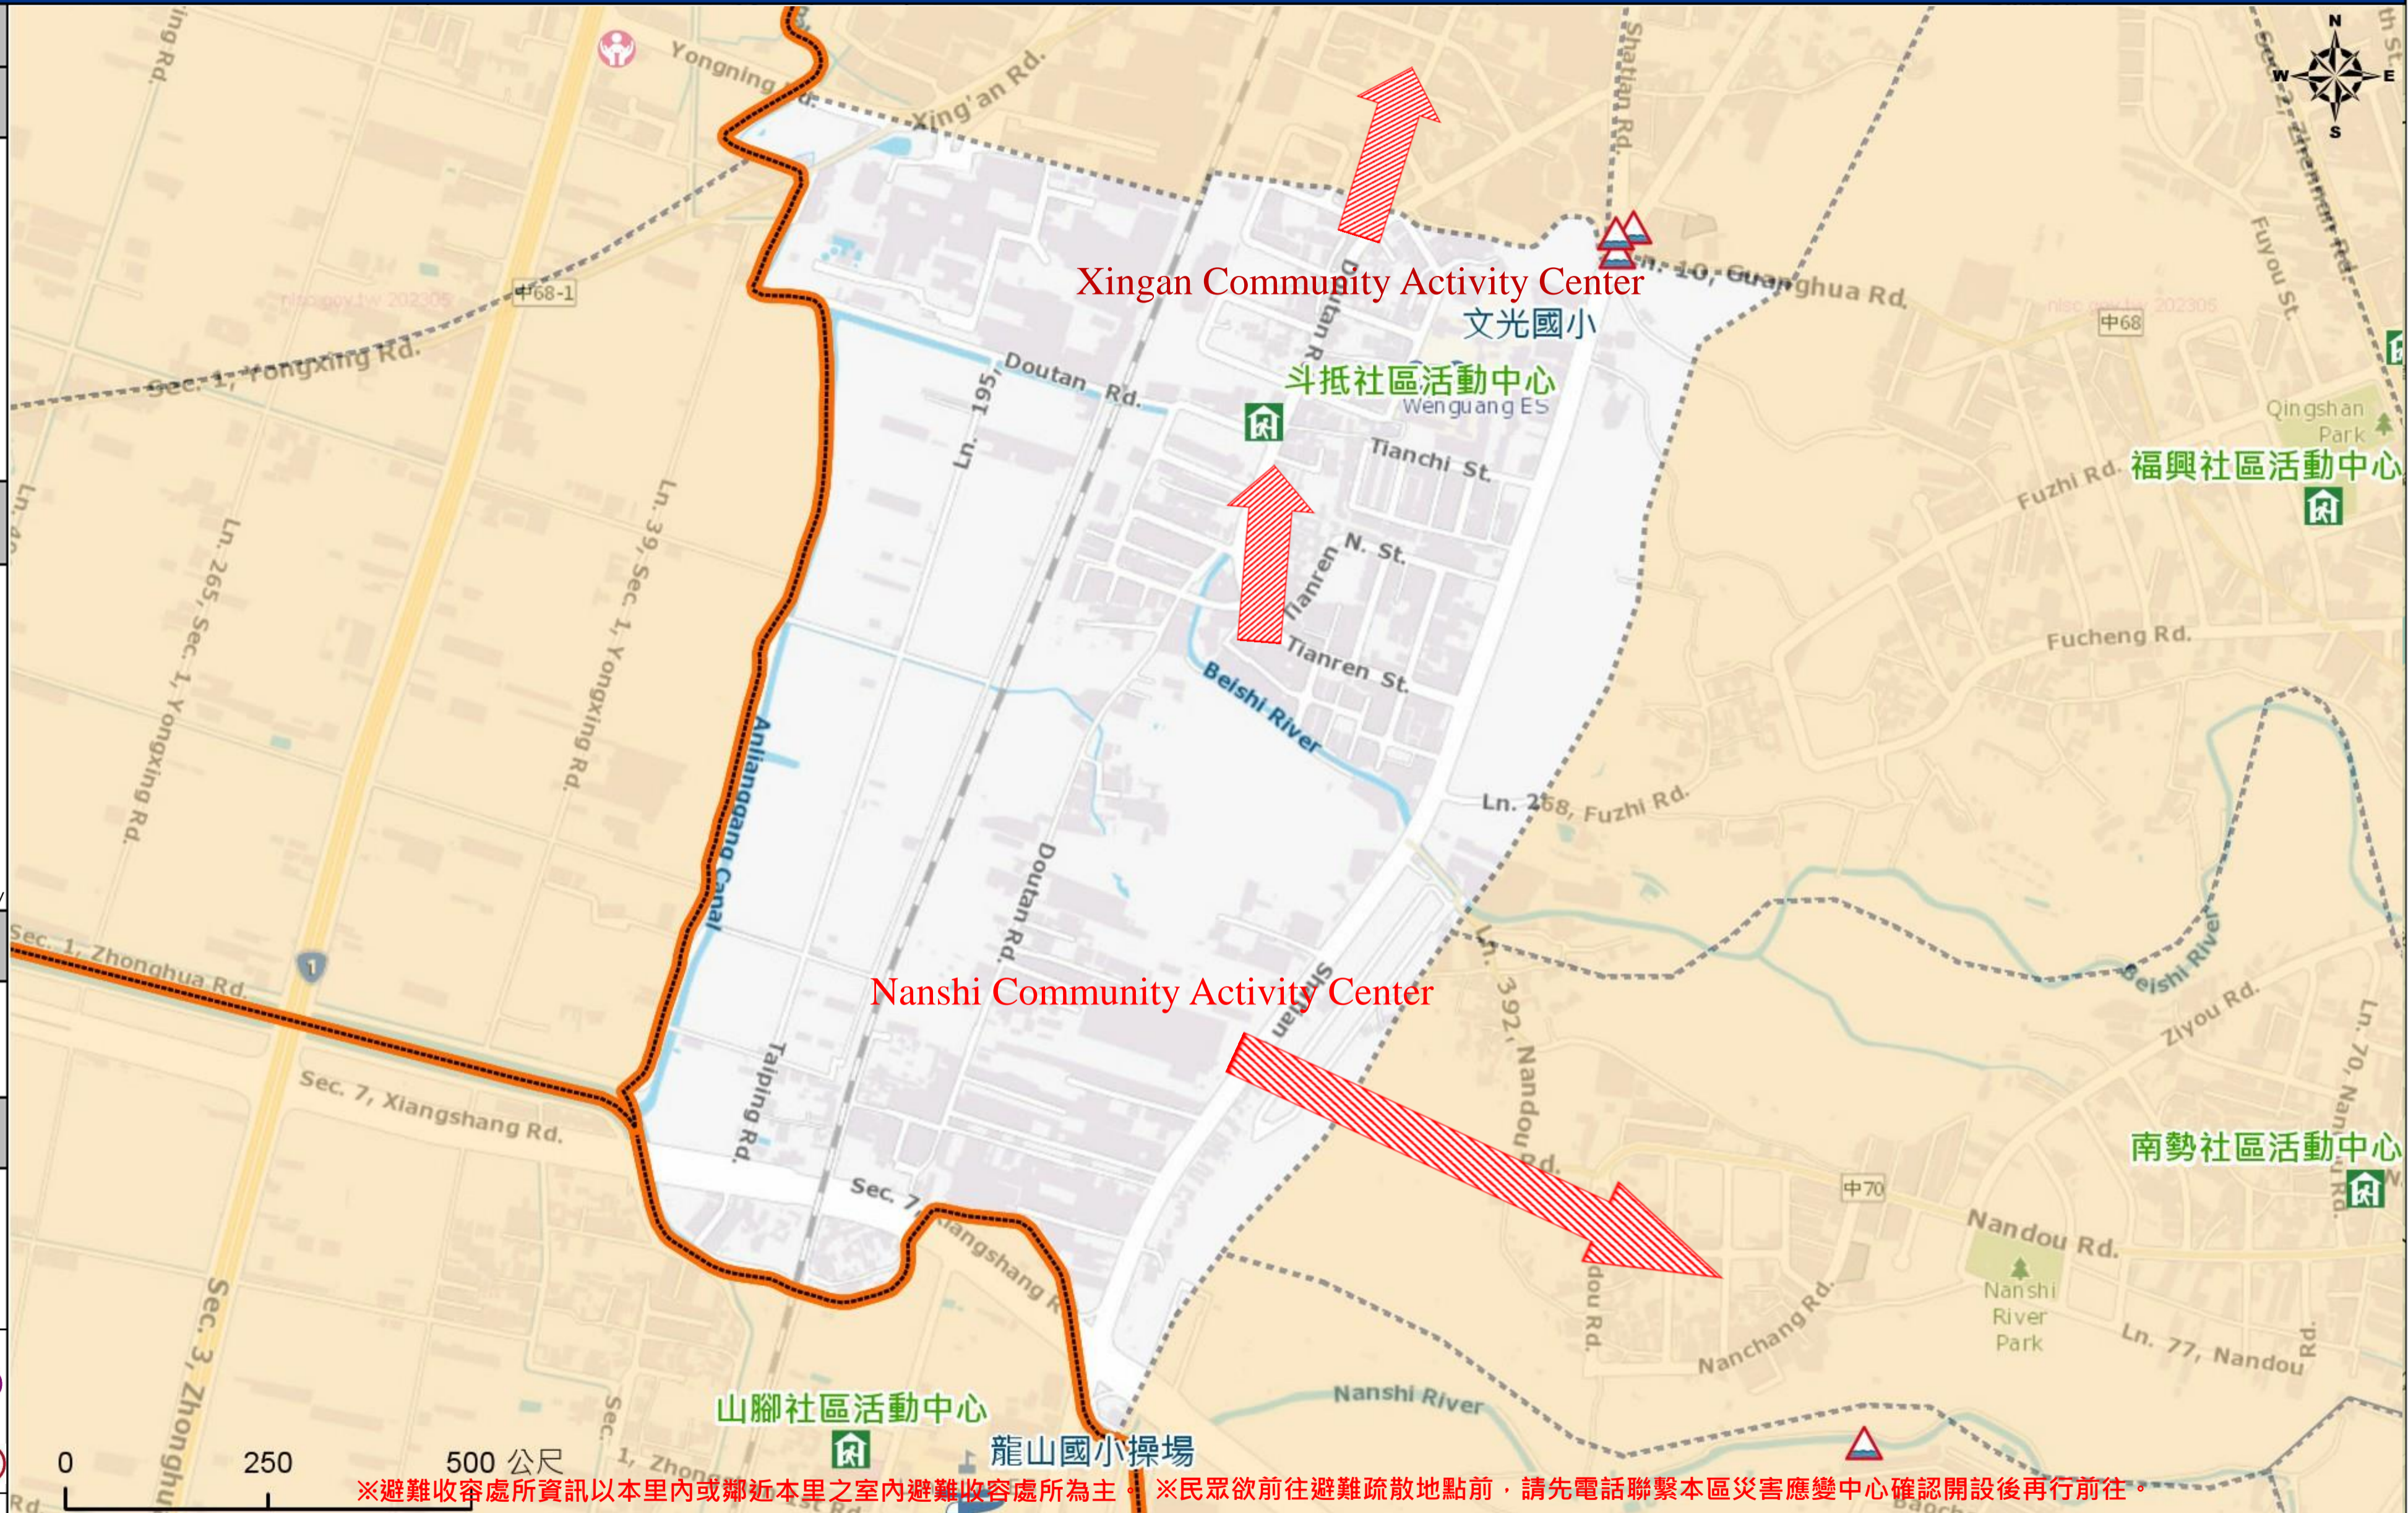

直升機停機處 Heliport Info

名稱 : 文光國小
轄區分隊(電話) : 沙鹿分隊(04-26314417)

沙鹿區區公所2023年8月製作
Made in Aug 2023 by Shalu District, Taichung City

※避難收容處所資訊以本里內或鄰近本里之室內避難收容處所為主。※民眾欲前往避難疏散地點前，請先電話聯繫本區災害應變中心確認開設後再行前往。

圖例 legend	防災 Disaster	道路 Road			設施 Facilities			界線 Administrative boundary					
		避難疏散方向 Evacuation route		一般道路 Road		省道 Provincial Road		室外避難處所 Outdoor Shelter		室內避難處所 Indoor Shelter		民生物資儲備處所 Material reserve	
	歷史淹水點位 History Flooding Point		縣道 County highway		快速道路 Expressway		醫療機構 Medical Facility		警察單位 Police Departmet		消防單位 Fire Department		里行政界線 Village level
	歷史坡地災害 History slope point		國道 Highway		臺灣鐵路 TRA		社福機構(身障) Disabled Persons		社福機構(老人) Elderly welfare institution		社福機構(兒少) Children welfare		直升機停機處 Heliport
			臺灣高鐵 THSR		台中捷運 TMRT		一般護理之家 Nursing Home		災害應變中心 Emergency Operation Center				臺中市市民防災手冊 Taichung Citizen Disaster Prevention Guide