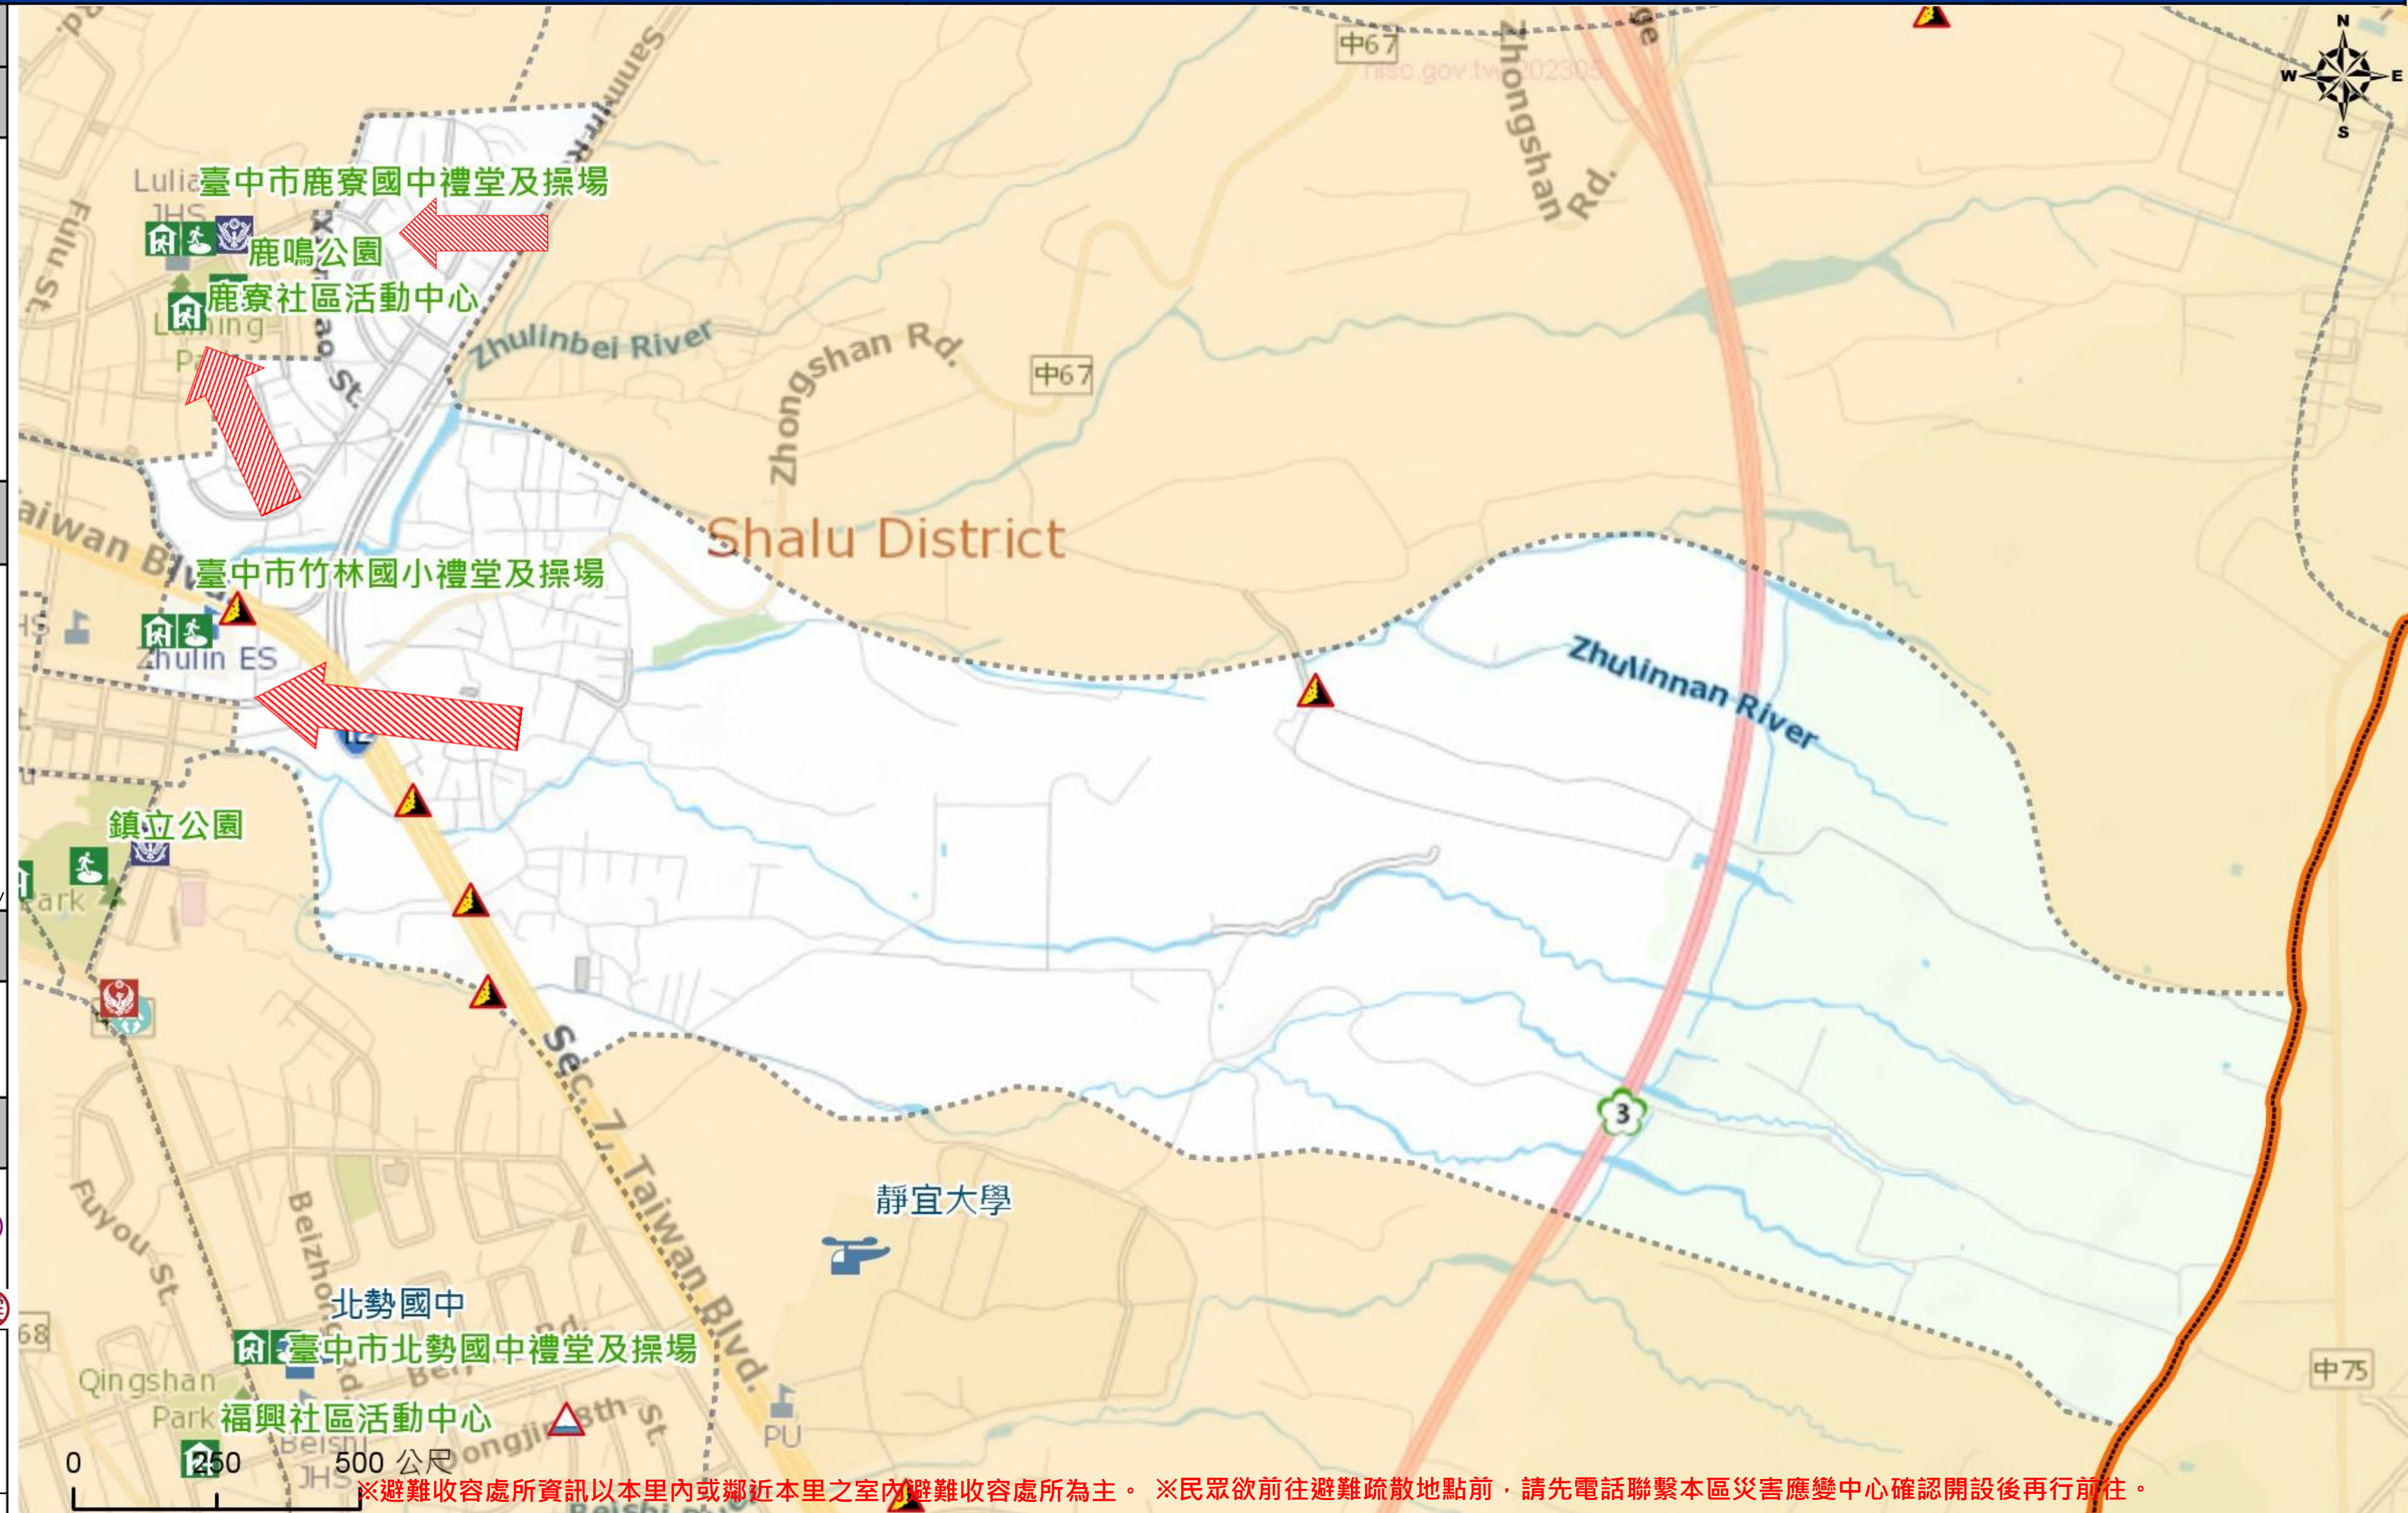

防災資訊表 Information Table
災害通報單位 Notification Unit
臺中市災害應變中心 Taichung EOC 04-23811119#567 沙鹿區災害應變中心 Shalu District EOC 04-26622101 警察局清水分局 Police Department 04-26222022 消防局沙鹿分隊 Fire Department 04-26314471 1999臺中市民一碼通 Citizen Helpline 1999

防災資訊網站 Emergency Information website

經濟部水利署防災資訊服務網 Water Resources Agency, Ministry of Economic Affairs https://fhy.wra.gov.tw/fhyv2/ 行政院農委會土石流防災資訊網 Debris Flow Disaster Prevention Information https://246.swcb.gov.tw/ NCDR災害情資網 National Science and Technology Center for Disaster Reduction https://ceodds.ncdr.nat.gov.tw/ 臺中市政府水利局防災資訊網 Water Resources Bureau of Taichung City Government https://wrbeochi.taichung.gov.tw/TCSAFE/

緊急聯絡人 Emergency Contact person

里長 Chief of Zhulin Vil. 陳吉成 CHEN,JI-CHENG 電話 Tel. : 04-26621619 手機 Phone Number : 0933-574579

避難收容處所 Evacuation Shelter

名稱(Name) : Zhulin Elementary School Auditorium and playground 地址(add.) : No. 821, Sec. 7, Taiwan Blvd. 聯絡電話(Tel.) : 04-26620175 容納人數(Capacity) : 932人

名稱(Name) : Luliao Junior High School Auditorium and playground 地址(add.) : No. 385 Guanghua Rd 聯絡電話(Tel.) : 04-26622207 容納人數(Capacity) : 977人

名稱(Name) : Luliao Community Activity Center 地址(add.) : No. 162, Xianyi St. 聯絡電話(Tel.) : 0919-684730 容納人數(Capacity) : 317人

直升機停機處 Heliport Info

名稱 : 靜宜大學 轄區分隊(電話) : 沙鹿分隊(04-26314417)

沙鹿區區公所2023年8月製作
Made in Aug 2023 by Shalu District, Taichung City

※避難收容處所資訊以本里內或鄰近本里之室內避難收容處所為主。 ※民眾欲前往避難疏散地點前，請先電話聯繫本區災害應變中心確認開設後再行前往。

圖例 legend	防災 Disaster	道路 Road			設施 Facilities			界線 Administrative boundary
	避難疏散方向 Evacuation route	一般道路 Road	省道 Provincial Road	室外避難處所 Outdoor Shelter	室內避難處所 Indoor Shelter	民生物資儲備處所 Material reserve	區行政界線 District level	
	歷史淹水點位 History Flooding Point	縣道 County highway	快速道路 Expressway	醫療機構 Medical Facility	警察單位 Police Departmet	消防單位 Fire Department	里行政界線 Village level	
	歷史坡地災害 History slope point	國道 Highway	臺灣鐵路 TRA	社福機構(身障) Disabled Persons	社福機構(老人) Elderly welfare institution	社福機構(兒少) Children welfare	臺中市市民防災手冊 Taichung Citizen Disaster Prevention Guide	
		臺灣高鐵 THSR	台中捷運 TMRT	一般護理之家 Nursing Home	災害應變中心 Emergency Operation Center	直升機停機處 Heliport