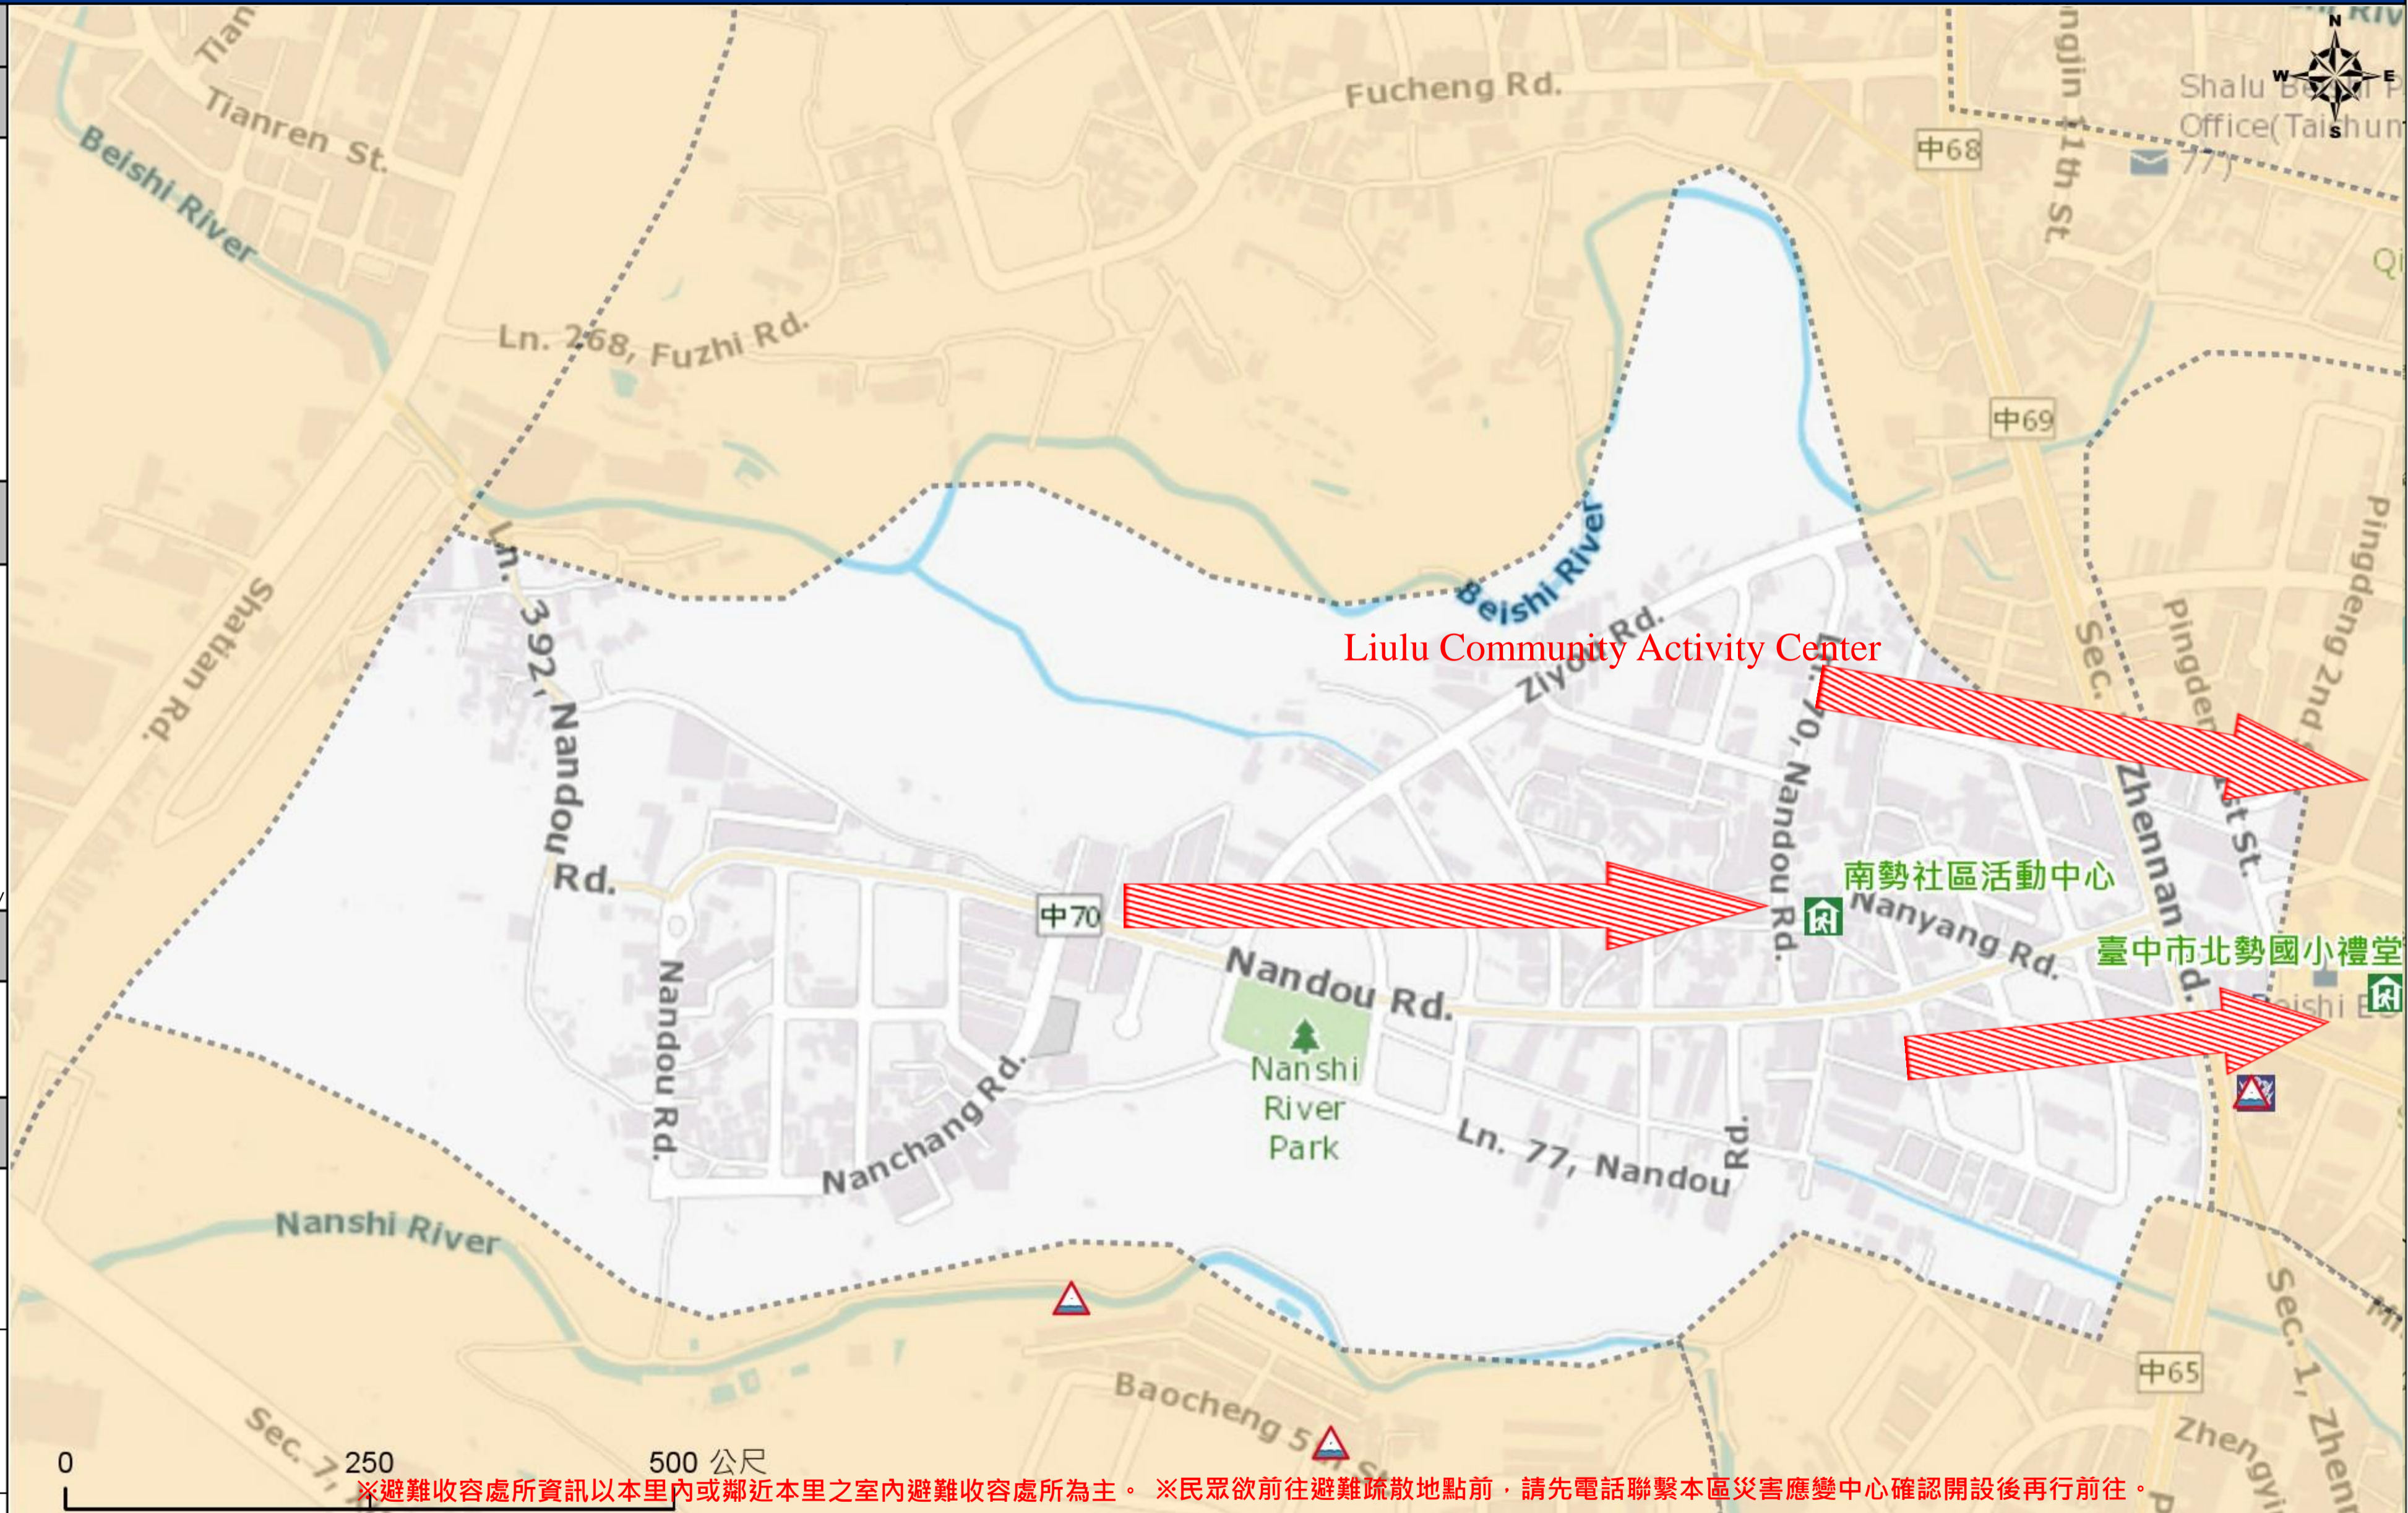

直升機停機處 Heliport Info

名稱 :
轄區分隊(電話) :

沙鹿區區公所2023年8月製作
Made in Aug 2023 by Shalu District, Taichung City

※避難收容處所資訊以本里內或鄰近本里之室內避難收容處所為主。 ※民眾欲前往避難疏散地點前，請先電話聯繫本區災害應變中心確認開設後再行前往。

圖例 legend	防災 Disaster	道路 Road		設施 Facilities			界線 Administrative boundary
	避難疏散方向 Evacuation route	一般道路 Road	省道 Provincial Road	室外避難處所 Outdoor Shelter	室內避難處所 Indoor Shelter	民生物資儲備處所 Material reserve	區行政界線 District level
歷史淹水點位 History Flooding Point	縣道 County highway	快速道路 Expressway	醫療機構 Medical Facility	警察單位 Police Departmet	消防單位 Fire Department	里行政界線 Village level	
歷史坡地災害 History slope point	國道 Highway	臺灣鐵路 TRA	社福機構(身障) Disabled Persons	社福機構(老人) Elderly welfare institution	社福機構(兒少) Children welfare	臺中市市民防災手冊 Taichung Citizen Disaster Prevention Guide	
	臺灣高鐵 THSR	台中捷運 TMRT	一般護理之家 Nursing Home	災害應變中心 Emergency Operation Center	直升機停機處 Heliport		