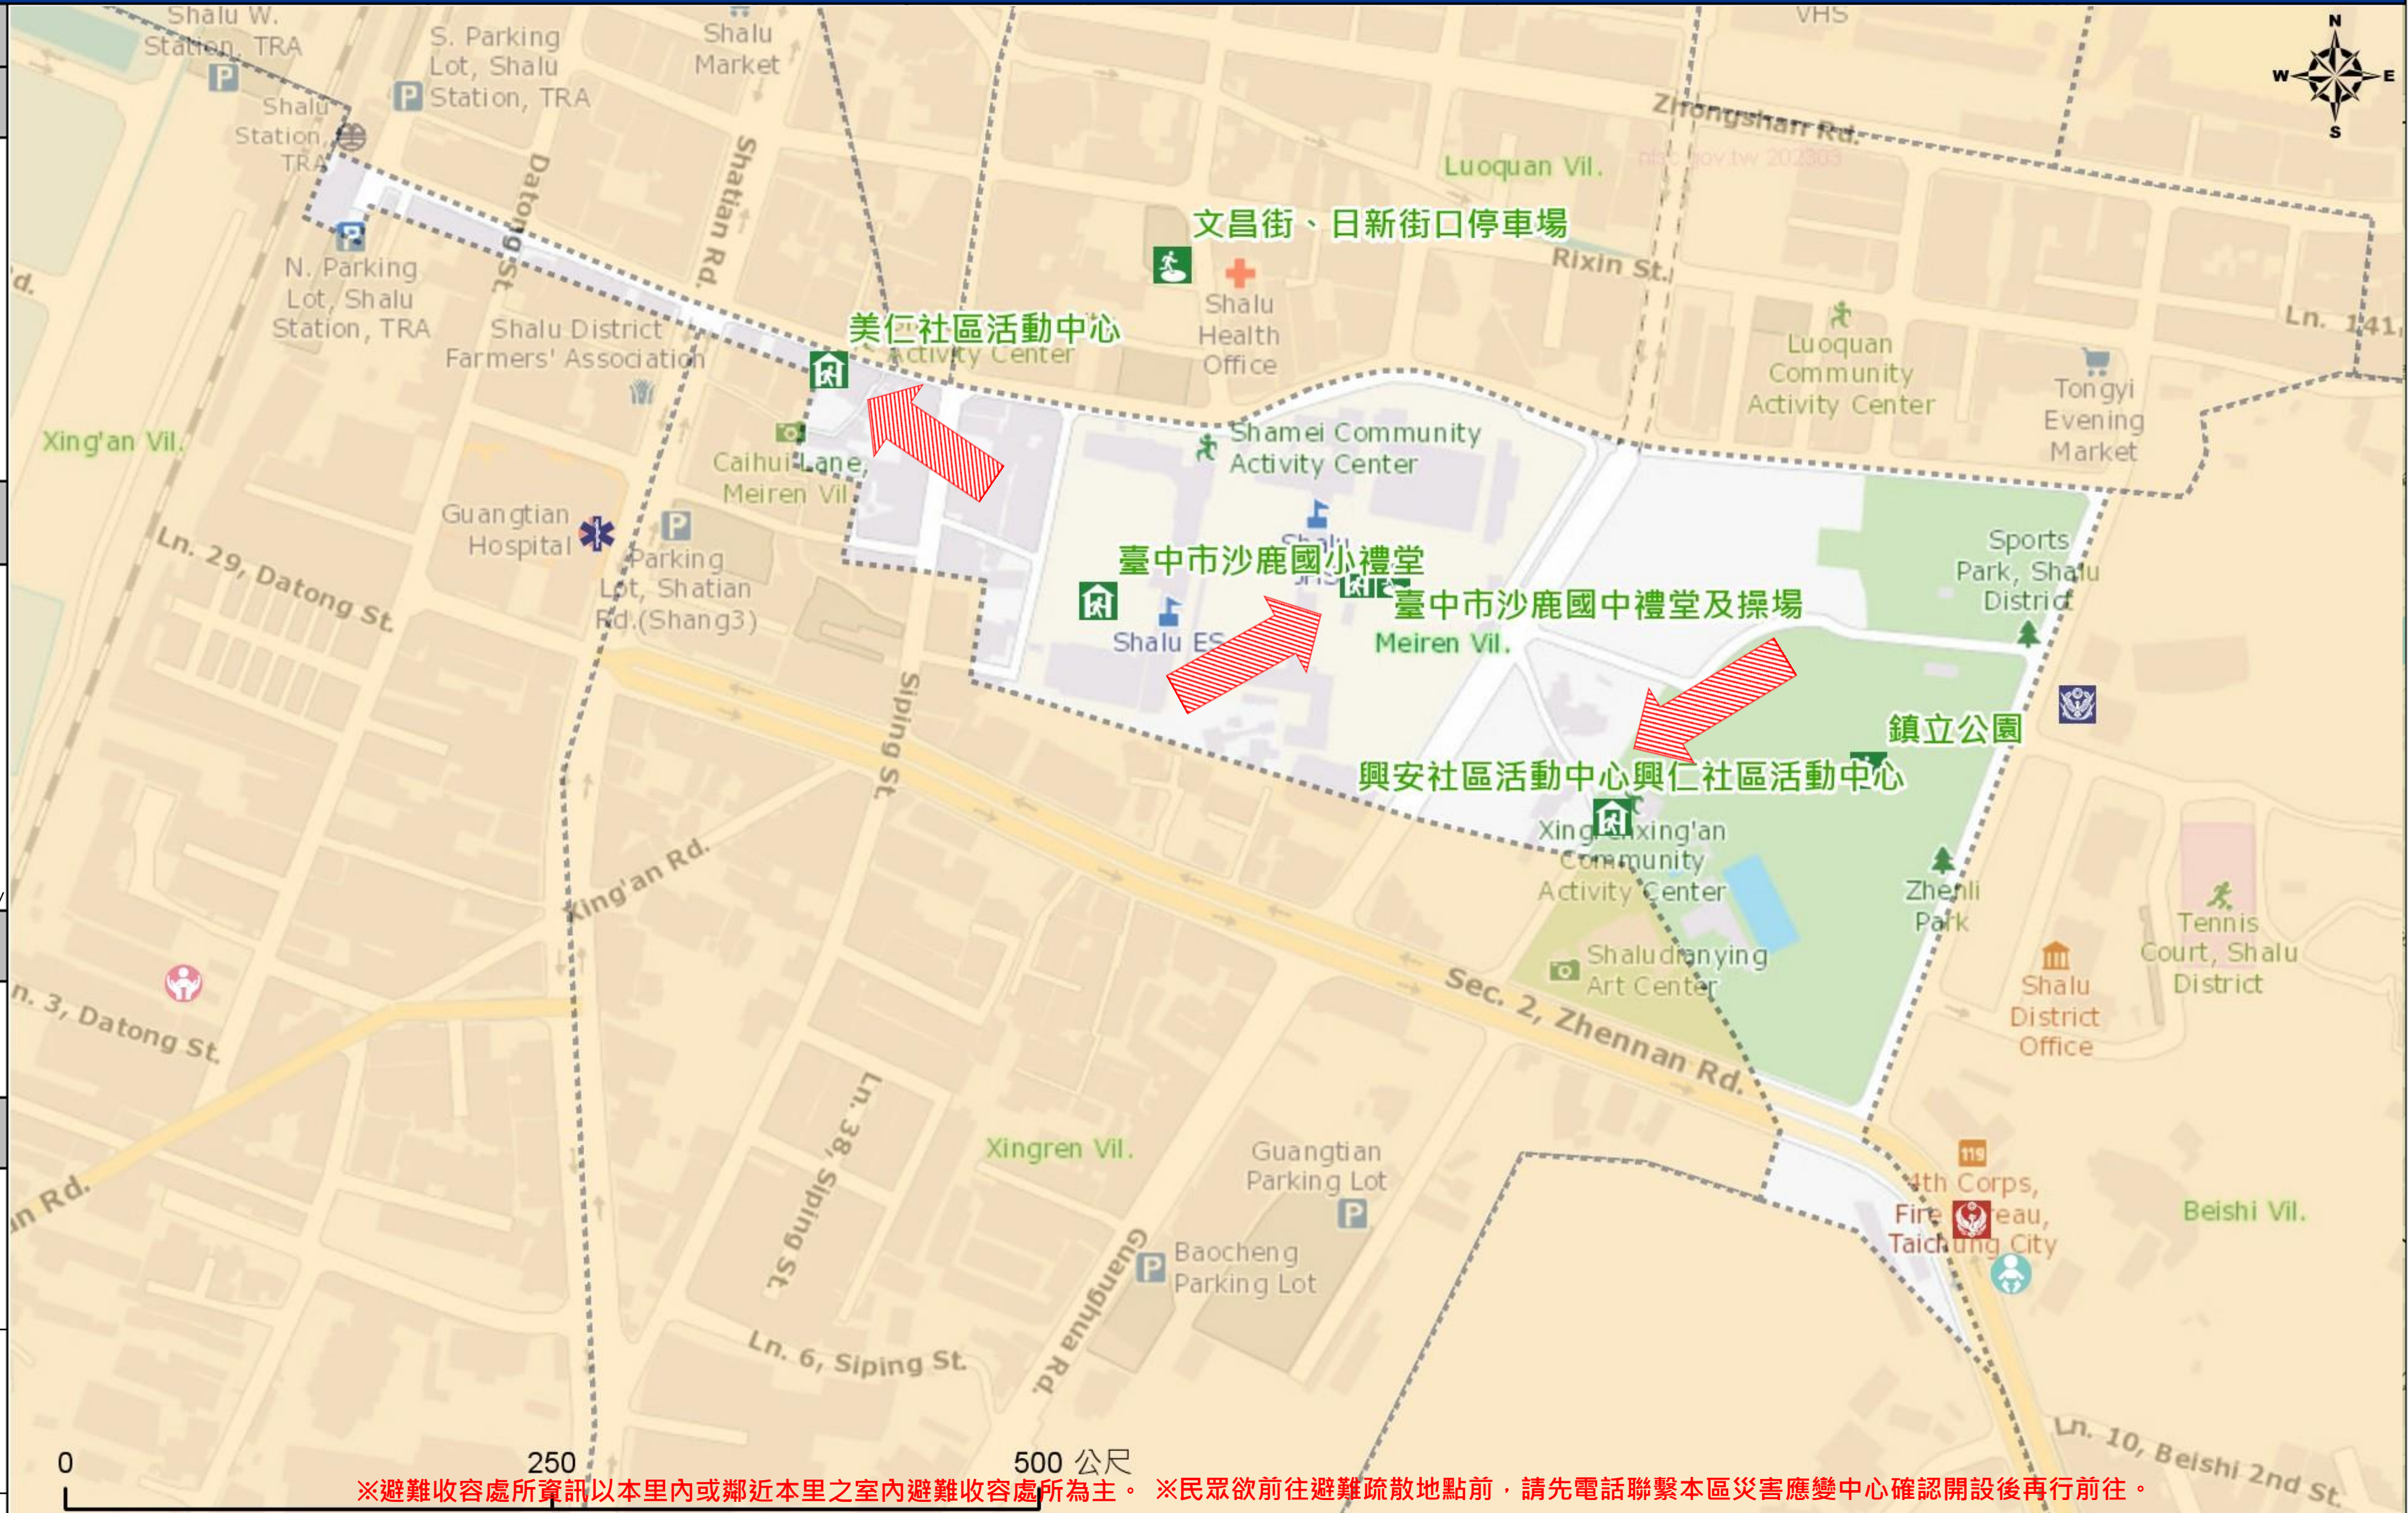

防災資訊表 Information Table
災害通報單位 Notification Unit
臺中市災害應變中心 Taichung EOC 04-23811119#567
沙鹿區災害應變中心 Shalu District EOC 04-26622101
警察局清水分局 Police Department 04-26222022
消防局沙鹿分隊 Fire Department 04-26314471
1999臺中市民一碼通 Citizen Helpline 1999

防災資訊網站 Emergency Information website

經濟部水利署防災資訊服務網
Water Resources Agency, Ministry of Economic Affairs
<https://fhy.wra.gov.tw/fhyv2/>

行政院農委會土石流防災資訊網
Debris Flow Disaster Prevention Information
<https://246.swcb.gov.tw/>

NCDR災害情資網
National Science and Technology Center for Disaster Reduction
<https://ceocdss.ncdr.nat.gov.tw/>

臺中市政府水利局防災資訊網
Water Resources Bureau of Taichung City Government
<https://wrbeochi.taichung.gov.tw/TCSAFEp/>

緊急聯絡人 Emergency Contact person

里長 Chief of Meiren Vil.
陳建良 CHEN, JIAN-LIANG
電話 Tel. : 04-26655707
手機 Phone Number : 0913-757573

避難收容處所 Evacuation Shelter

名稱(Name) : Meiren Community Activity Center
地址(add.) : No. 3, Zhongzheng St.
聯絡電話(Tel.) : 04-26627678
容納人數(Capacity) : 74人

名稱(Name) : Xingren Community Activity Center
地址(add.) : No. 500, Sec. 2, Zhennan Rd.,
聯絡電話(Tel.) : 0932-675036
容納人數(Capacity) : 38人

名稱(Name) : Sha Lu Junior High School Auditorium and playground
地址(add.) : No. 1, Zhongzheng St.
聯絡電話(Tel.) : 04-26627678
容納人數(Capacity) : 916人

直升機停機處 Heliport Info

名稱 :
轄區分隊(電話) :

沙鹿區區公所2023年8月製作
Made in Aug 2023 by Shalu District, Taichung City

※避難收容處所資訊以本里內或鄰近本里之室內避難收容處所為主。※民眾欲前往避難疏散地點前，請先電話聯繫本區災害應變中心確認開設後再行前往。

圖例 legend	防災 Disaster	道路 Road		設施 Facilities			界線 Administrative boundary							
		避難疏散方向 Evacuation route		一般道路 Road		省道 Provincial Road		室外避難處所 Outdoor Shelter		室內避難處所 Indoor Shelter		民生物資儲備處所 Material reserve		區行政界線 District level
	歷史淹水點位 History Flooding Point		縣道 County highway		快速道路 Expressway		醫療機構 Medical Facility		警察單位 Police Departmet		消防單位 Fire Department		里行政界線 Village level	
	歷史坡地災害 History slope point		國道 Highway		臺灣鐵路 TRA		社福機構(身障) Disabled Persons		社福機構(老人) Elderly welfare institution		社福機構(兒少) Children welfare		直升機停機處 Heliport	
			臺灣高鐵 THSR		台中捷運 TMRT		一般護理之家 Nursing Home		災害應變中心 Emergency Operation Center					

臺中市市民防災手冊
Taichung Citizen Disaster Prevention Guide