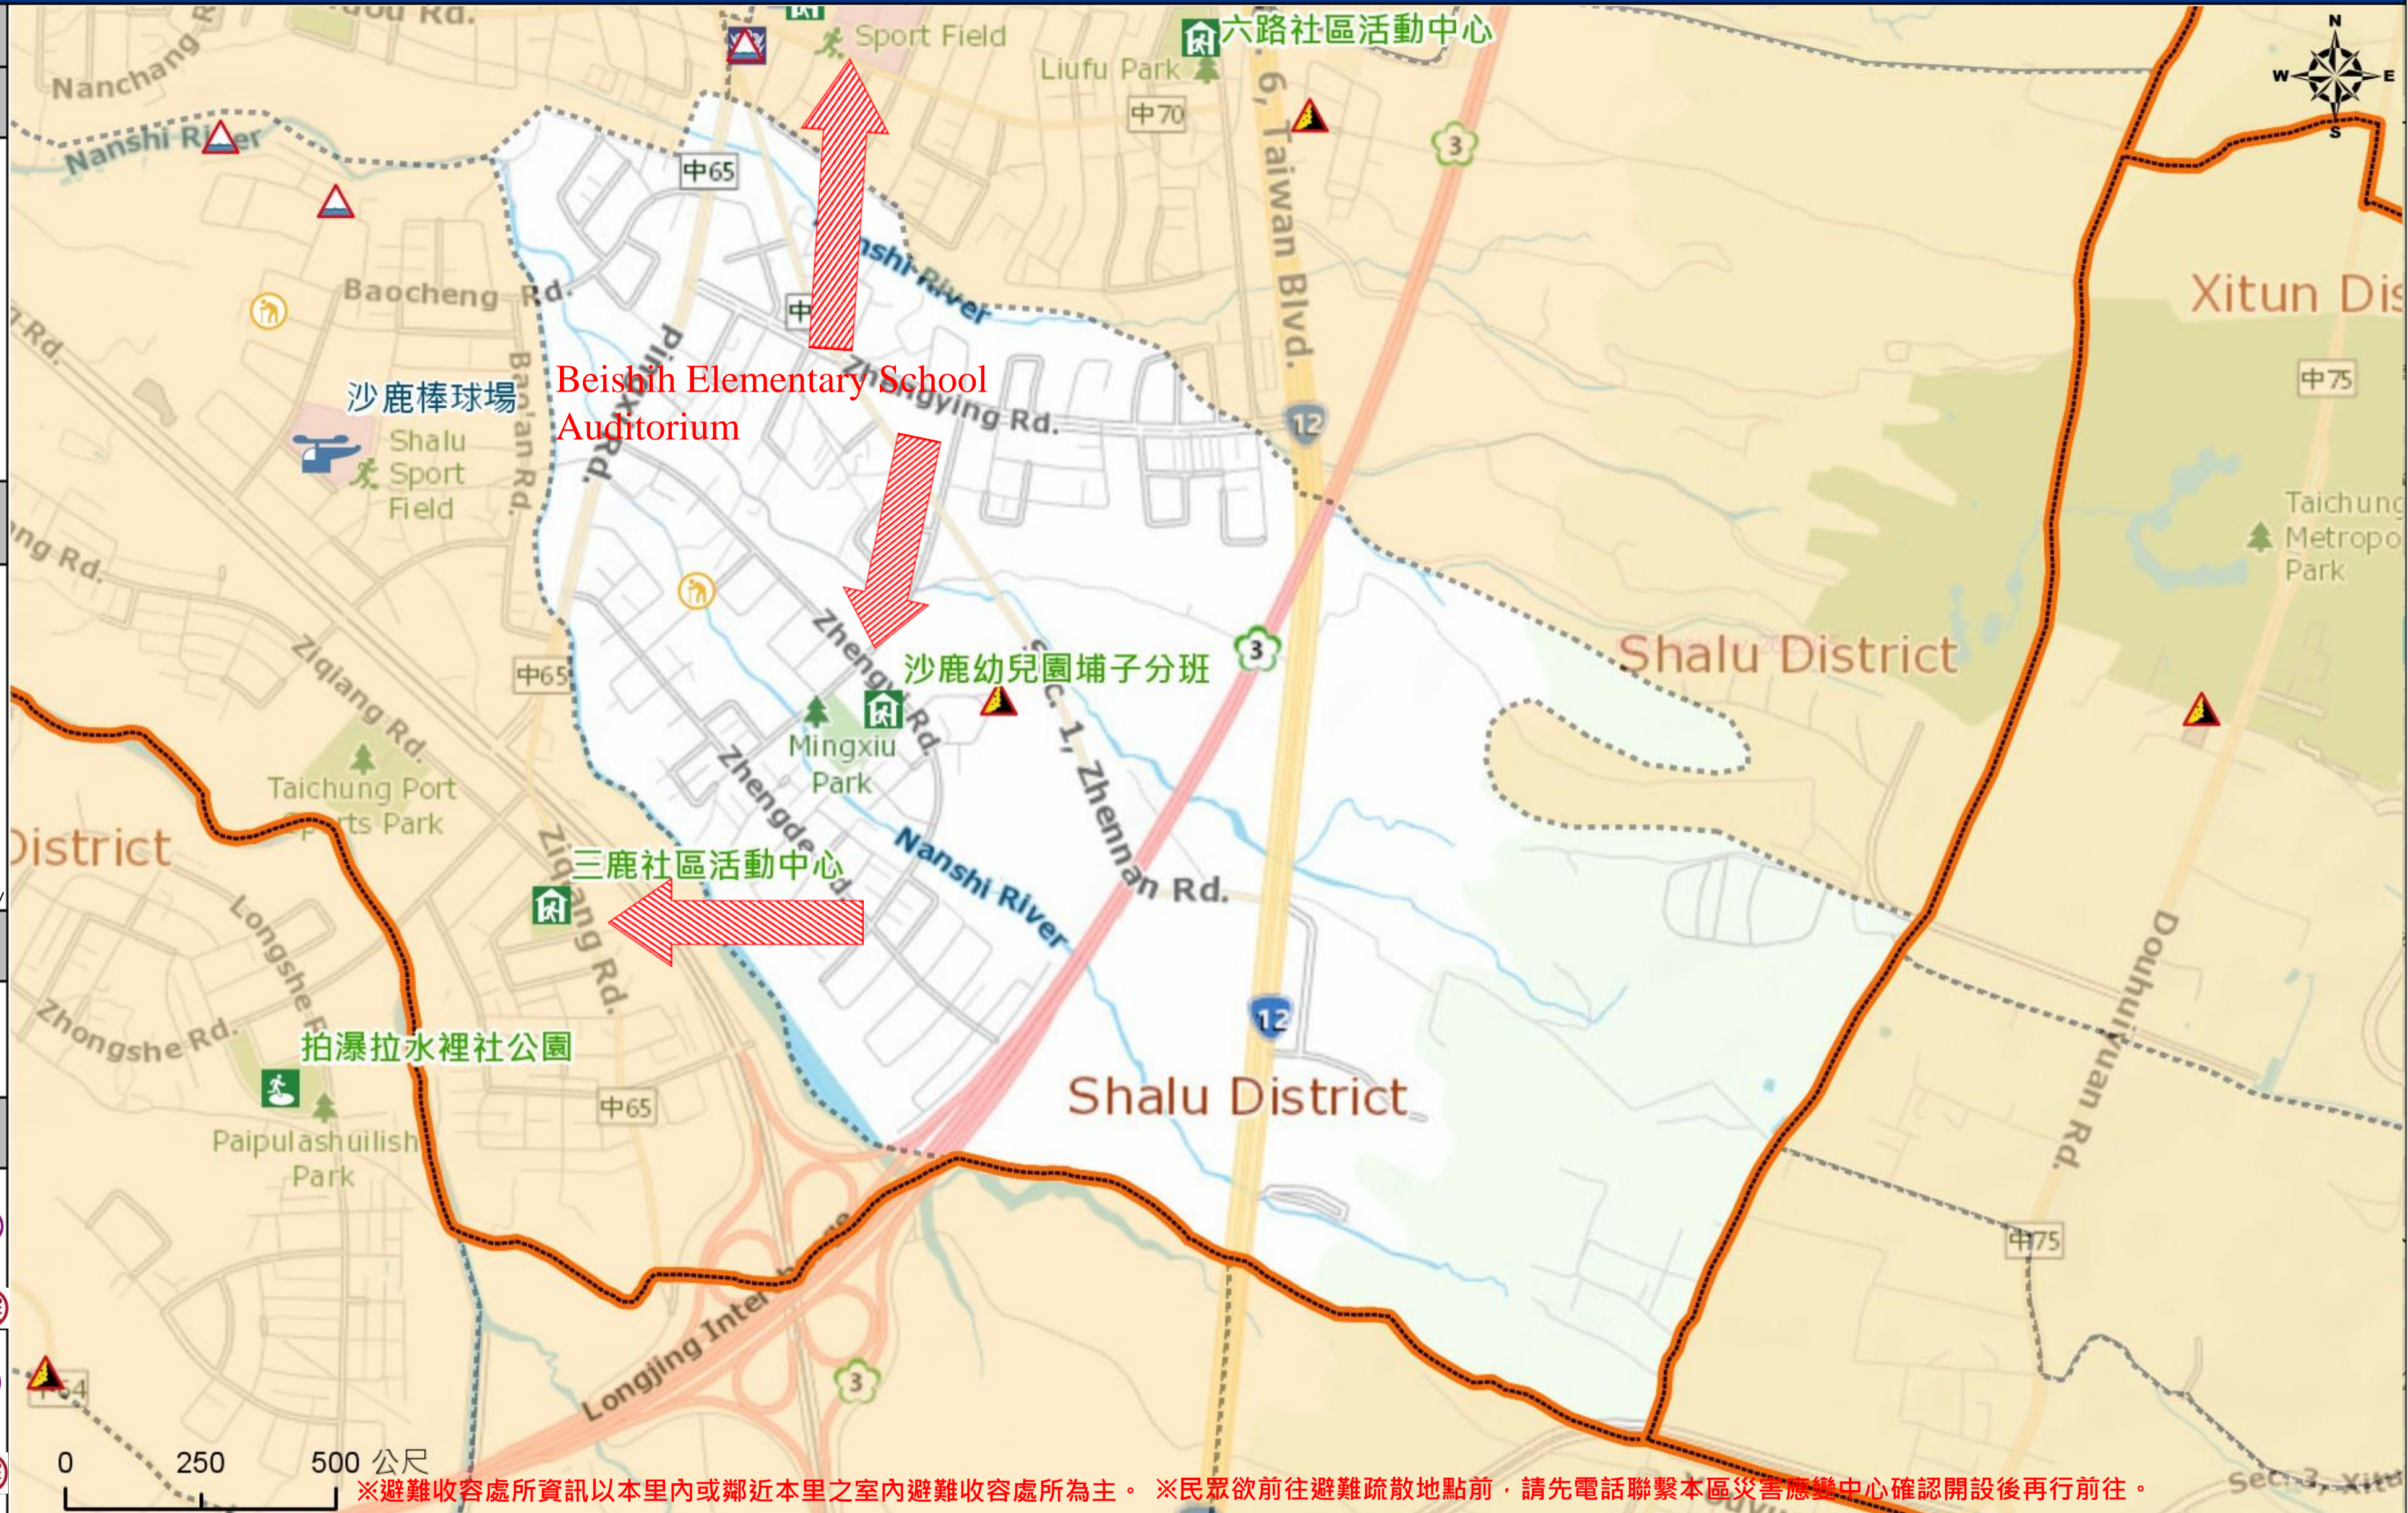

防災資訊表 Information Table
災害通報單位 Notification Unit
臺中市災害應變中心 Taichung EOC 04-23811119#567
沙鹿區災害應變中心 Shalu District EOC 04-26622101
警察局清水分局 Police Department 04-26222022
消防局沙鹿分隊 Fire Department 04-26314471
1999臺中市民一碼通 Citizen Helpline 1999

防災資訊網站 Emergency Information website

經濟部水利署防災資訊服務網
Water Resources Agency, Ministry of Economic Affairs
<https://fhy.wra.gov.tw/fhyv2/>

行政院農委會土石流防災資訊網
Debris Flow Disaster Prevention Information
<https://246.swcb.gov.tw/>

NCDR災害情資網
National Science and Technology Center for Disaster Reduction
<https://ceodss.ncdr.nat.gov.tw/>

臺中市政府水利局防災資訊網
Water Resources Bureau of Taichung City Government
<https://wrbeochi.taichung.gov.tw/TCSAFE/>

緊急聯絡人 Emergency Contact person

里長 Chief of Puzi Vil.
蔡伶青 CAI, LING-QING
電話 Tel. : 04-26314724
手機 Phone Number : 0935-360774

避難收容處所 Evacuation Shelter

名稱(Name) : Beishih Elementary School Auditorium
地址(add.) : No. 376, Nanyang Rd.
聯絡電話(Tel.) : 04-26315032
容納人數(Capacity) : 124人

名稱(Name) : Shalu Kindergarten Puzi Class
地址(add.) : No. 218, Zhengyi Rd.
聯絡電話(Tel.) : 04-26634853
容納人數(Capacity) : 116人

名稱(Name) : Sanlu Community Activity Center
地址(add.) : No. 293, Ziqiang Rd.
聯絡電話(Tel.) : 04-26314218
容納人數(Capacity) : 224人

直升機停機處 Heliport Info

名稱 : 沙鹿棒球场
轄區分隊(電話) : 沙鹿分隊(04-26314417)

沙鹿區區公所2023年8月製作
Made in Aug 2023 by Shalu District, Taichung City

※避難收容處所資訊以本里內或鄰近本里之室內避難收容處所為主。 ※民眾欲前往避難疏散地點前，請先電話聯繫本區災害應變中心確認開設後再行前往。

圖例 legend	防災 Disaster	道路 Road		設施 Facilities			界線 Administrative boundary							
		避難疏散方向 Evacuation route		一般道路 Road		省道 Provincial Road		室外避難處所 Outdoor Shelter		室內避難處所 Indoor Shelter		民生物資儲備處所 Material reserve		區行政界線 District level
	歷史淹水點位 History Flooding Point		縣道 County highway		快速道路 Expressway		醫療機構 Medical Facility		警察單位 Police Departmet		消防單位 Fire Department		里行政界線 Village level	
	歷史坡地災害 History slope point		國道 Highway		臺灣鐵路 TRA		社福機構(身障) Disabled Persons		社福機構(老人) Elderly welfare institution		社福機構(兒少) Children welfare		直升機停機處 Heliport	
			臺灣高鐵 THSR		台中捷運 TMRT		一般護理之家 Nursing Home		災害應變中心 Emergency Operation Center				臺中市市民防災手冊 Taichung Citizen Disaster Prevention Guide