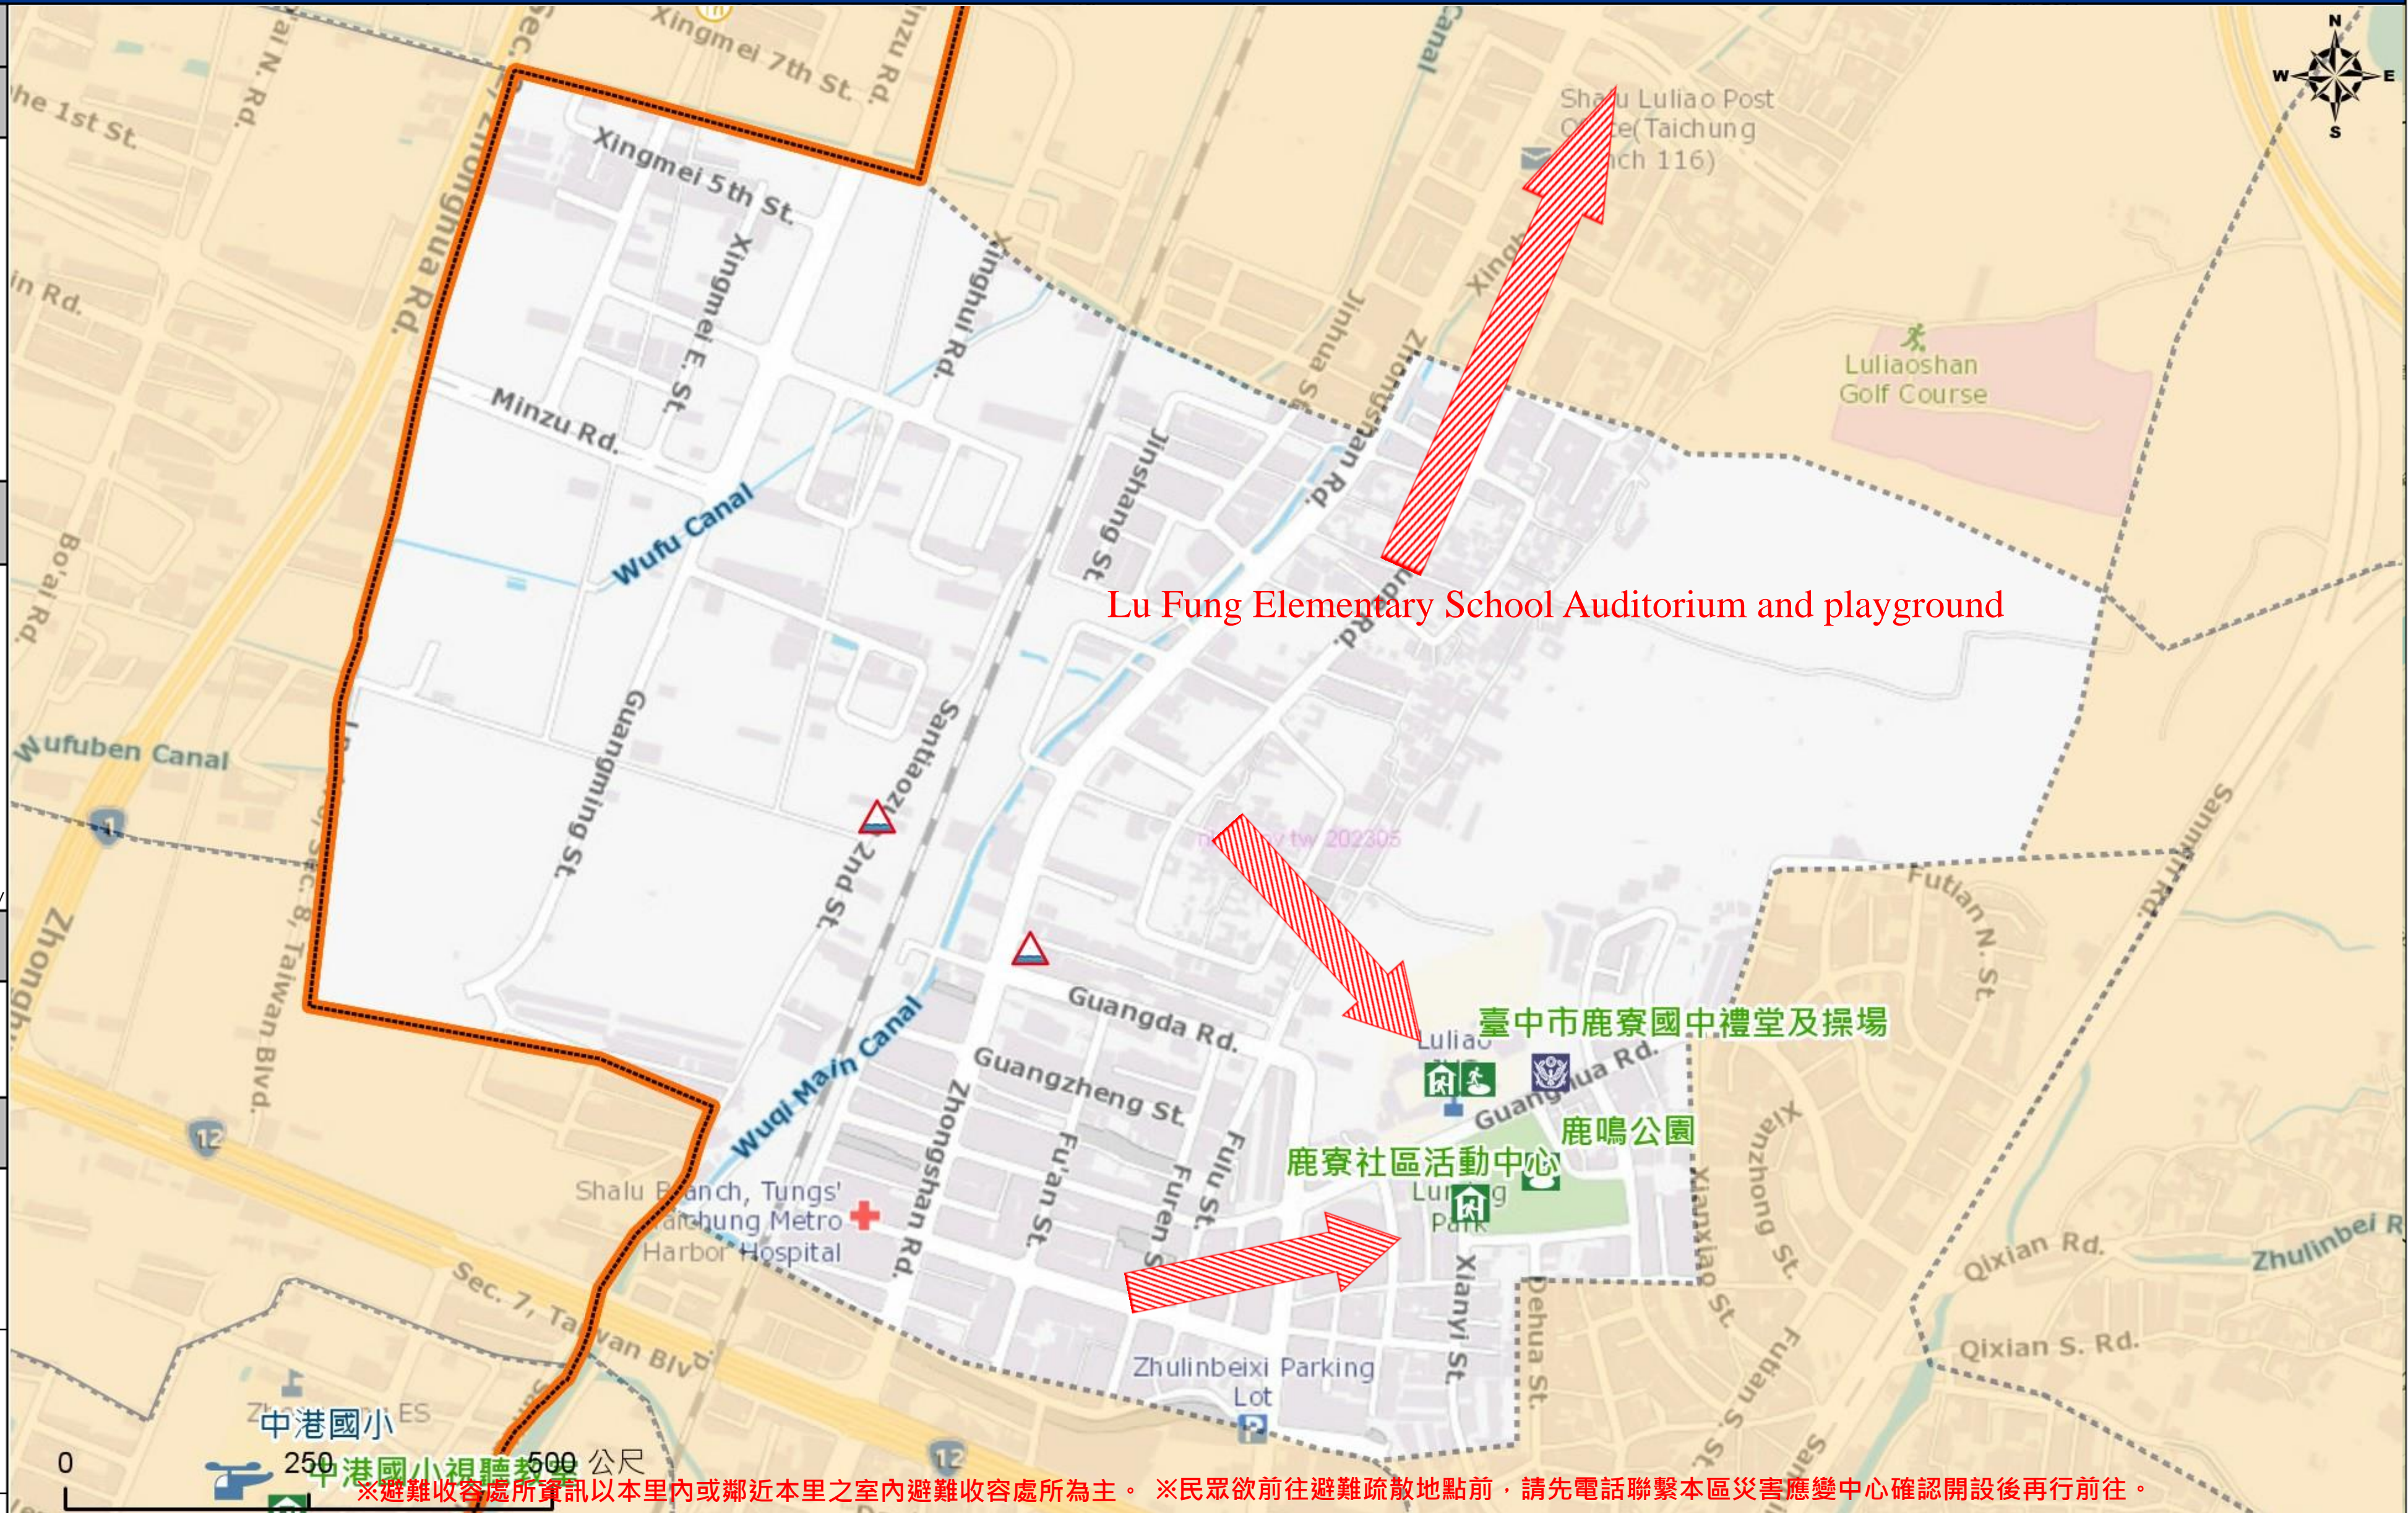

臺中市沙鹿區鹿寮里簡易疏散避難地圖 Luliau Vil., Shalu District, Taichung City Simple Evacuation Map No.6601300-008

防災資訊表 Information Table
災害通報單位 Notification Unit
臺中市災害應變中心 Taichung EOC 04-23811119#567
沙鹿區災害應變中心 Shalu District EOC 04-26622101
警察局清水分局 Police Department 04-26222022
消防局沙鹿分隊 Fire Department 04-26314471
1999臺中市民一碼通 Citizen Helpline 1999

直升機停機處 Heliport Info

名稱 : 中港國小
轄區分隊(電話) : 梧棲分隊(04-26562540)

沙鹿區區公所2023年8月製作
Made in Aug 2023 by Shalu District, Taichung City

※避難收容處所資訊以本里內或鄰近本里之室內避難收容處所為主。※民眾欲前往避難疏散地點前，請先電話聯繫本區災害應變中心確認開設後再行前往。

圖例 legend	防災 Disaster	道路 Road	設施 Facilities	界線 Administrative boundary
	避難疏散方向 Evacuation route	一般道路 Road	室外避難處所 Outdoor Shelter	區行政界線 District level
	歷史淹水點位 History Flooding Point	縣道 County highway	醫療機構 Medical Facility	里行政界線 Village level
	歷史坡地災害 History slope point	國道 Highway	社福機構(身障) Disabled Persons	
		臺灣鐵路 TRA	社福機構(老人) Elderly welfare institution	臺中市市民防災手冊 Taichung Citizen Disaster Prevention Guide
		臺灣高鐵 THSR	一般護理之家 Nursing Home	
		台中捷運 TMRT	災害應變中心 Emergency Operation Center	