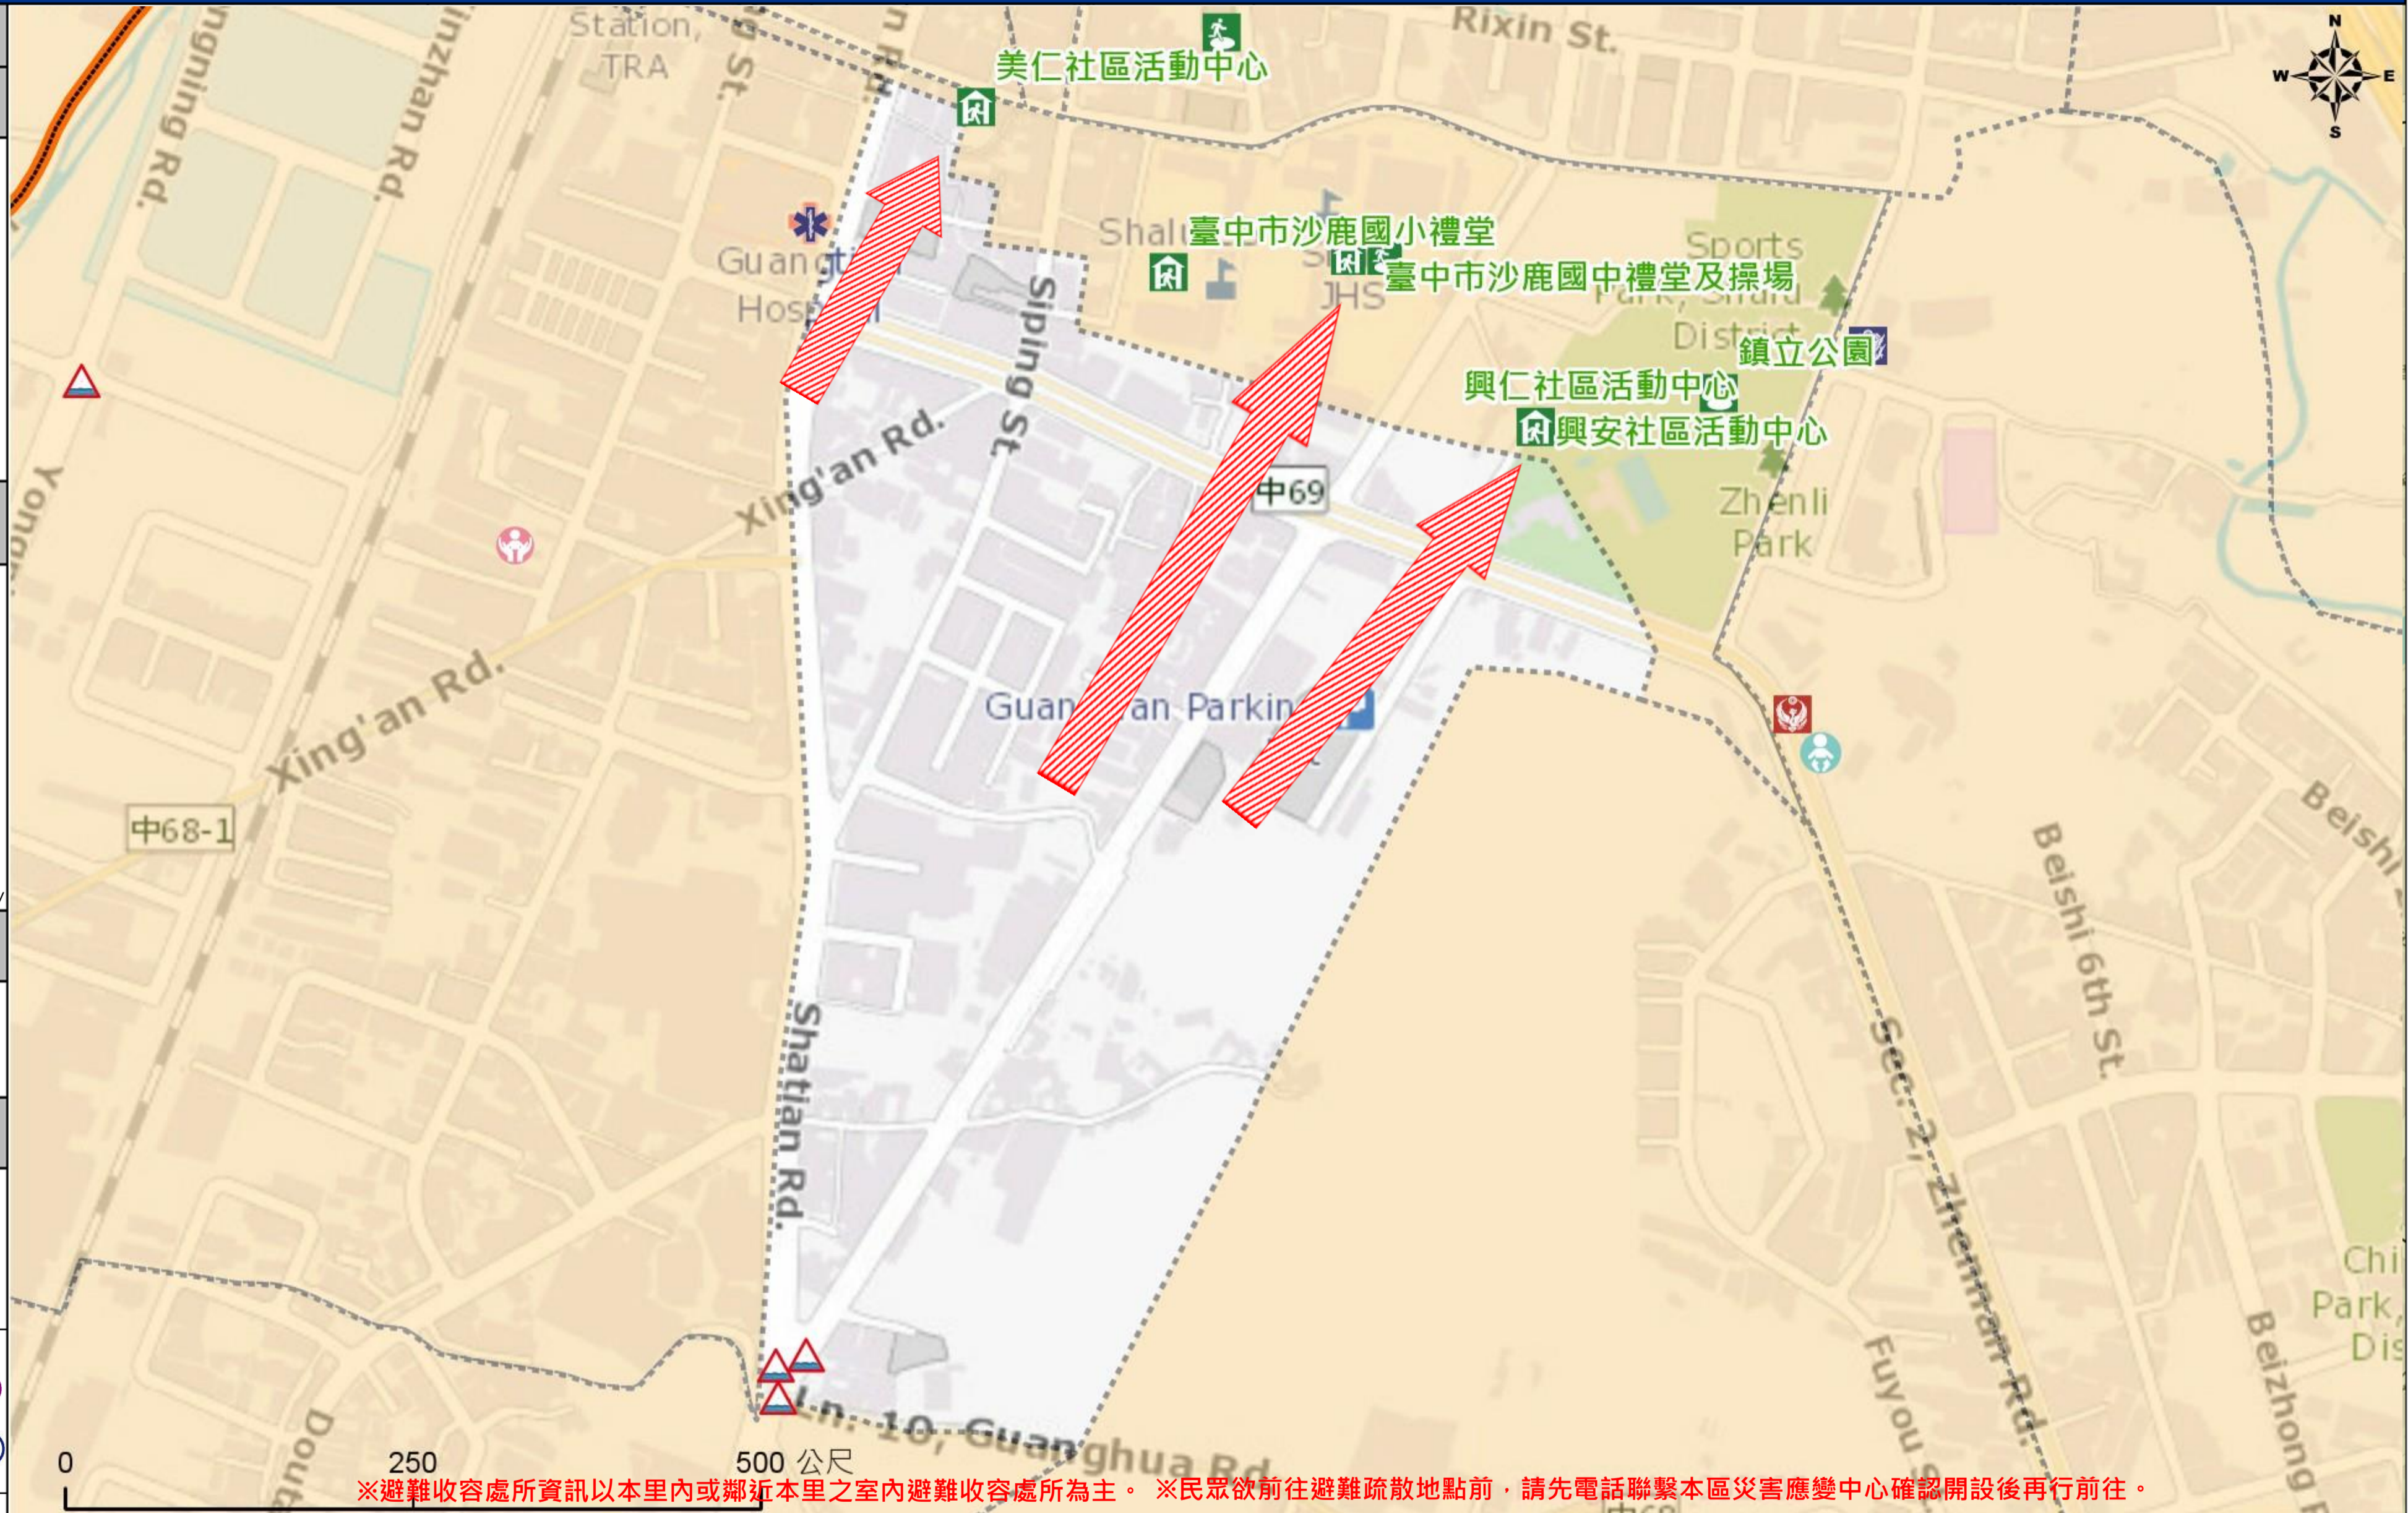

直升機停機處 Heliport Info

名稱 :
轄區分隊(電話) :

※避難收容處所資訊以本里內或鄰近本里之室內避難收容處所為主。 ※民眾欲前往避難疏散地點前，請先電話聯繫本區災害應變中心確認開設後再行前往。

圖例 legend	防災 Disaster	道路 Road		設施 Facilities			界線 Administrative boundary
		避難疏散方向 Evacuation route	一般道路 Road	省道 Provincial Road	室外避難處所 Outdoor Shelter	室內避難處所 Indoor Shelter	民生物資儲備處所 Material reserve
	歷史淹水點位 History Flooding Point	縣道 County highway	快速道路 Expressway	醫療機構 Medical Facility	警察單位 Police Departmet	消防單位 Fire Department	里行政界線 Village level
	歷史坡地災害 History slope point	國道 Highway	臺灣鐵路 TRA	社福機構(身障) Disabled Persons	社福機構(老人) Elderly welfare institution	社福機構(兒少) Children welfare	臺中市市民防災手冊 Taichung Citizen Disaster Prevention Guide
		臺灣高鐵 THSR	台中捷運 TMRT	一般護理之家 Nursing Home	災害應變中心 Emergency Operation Center	直升機停機處 Heliport	