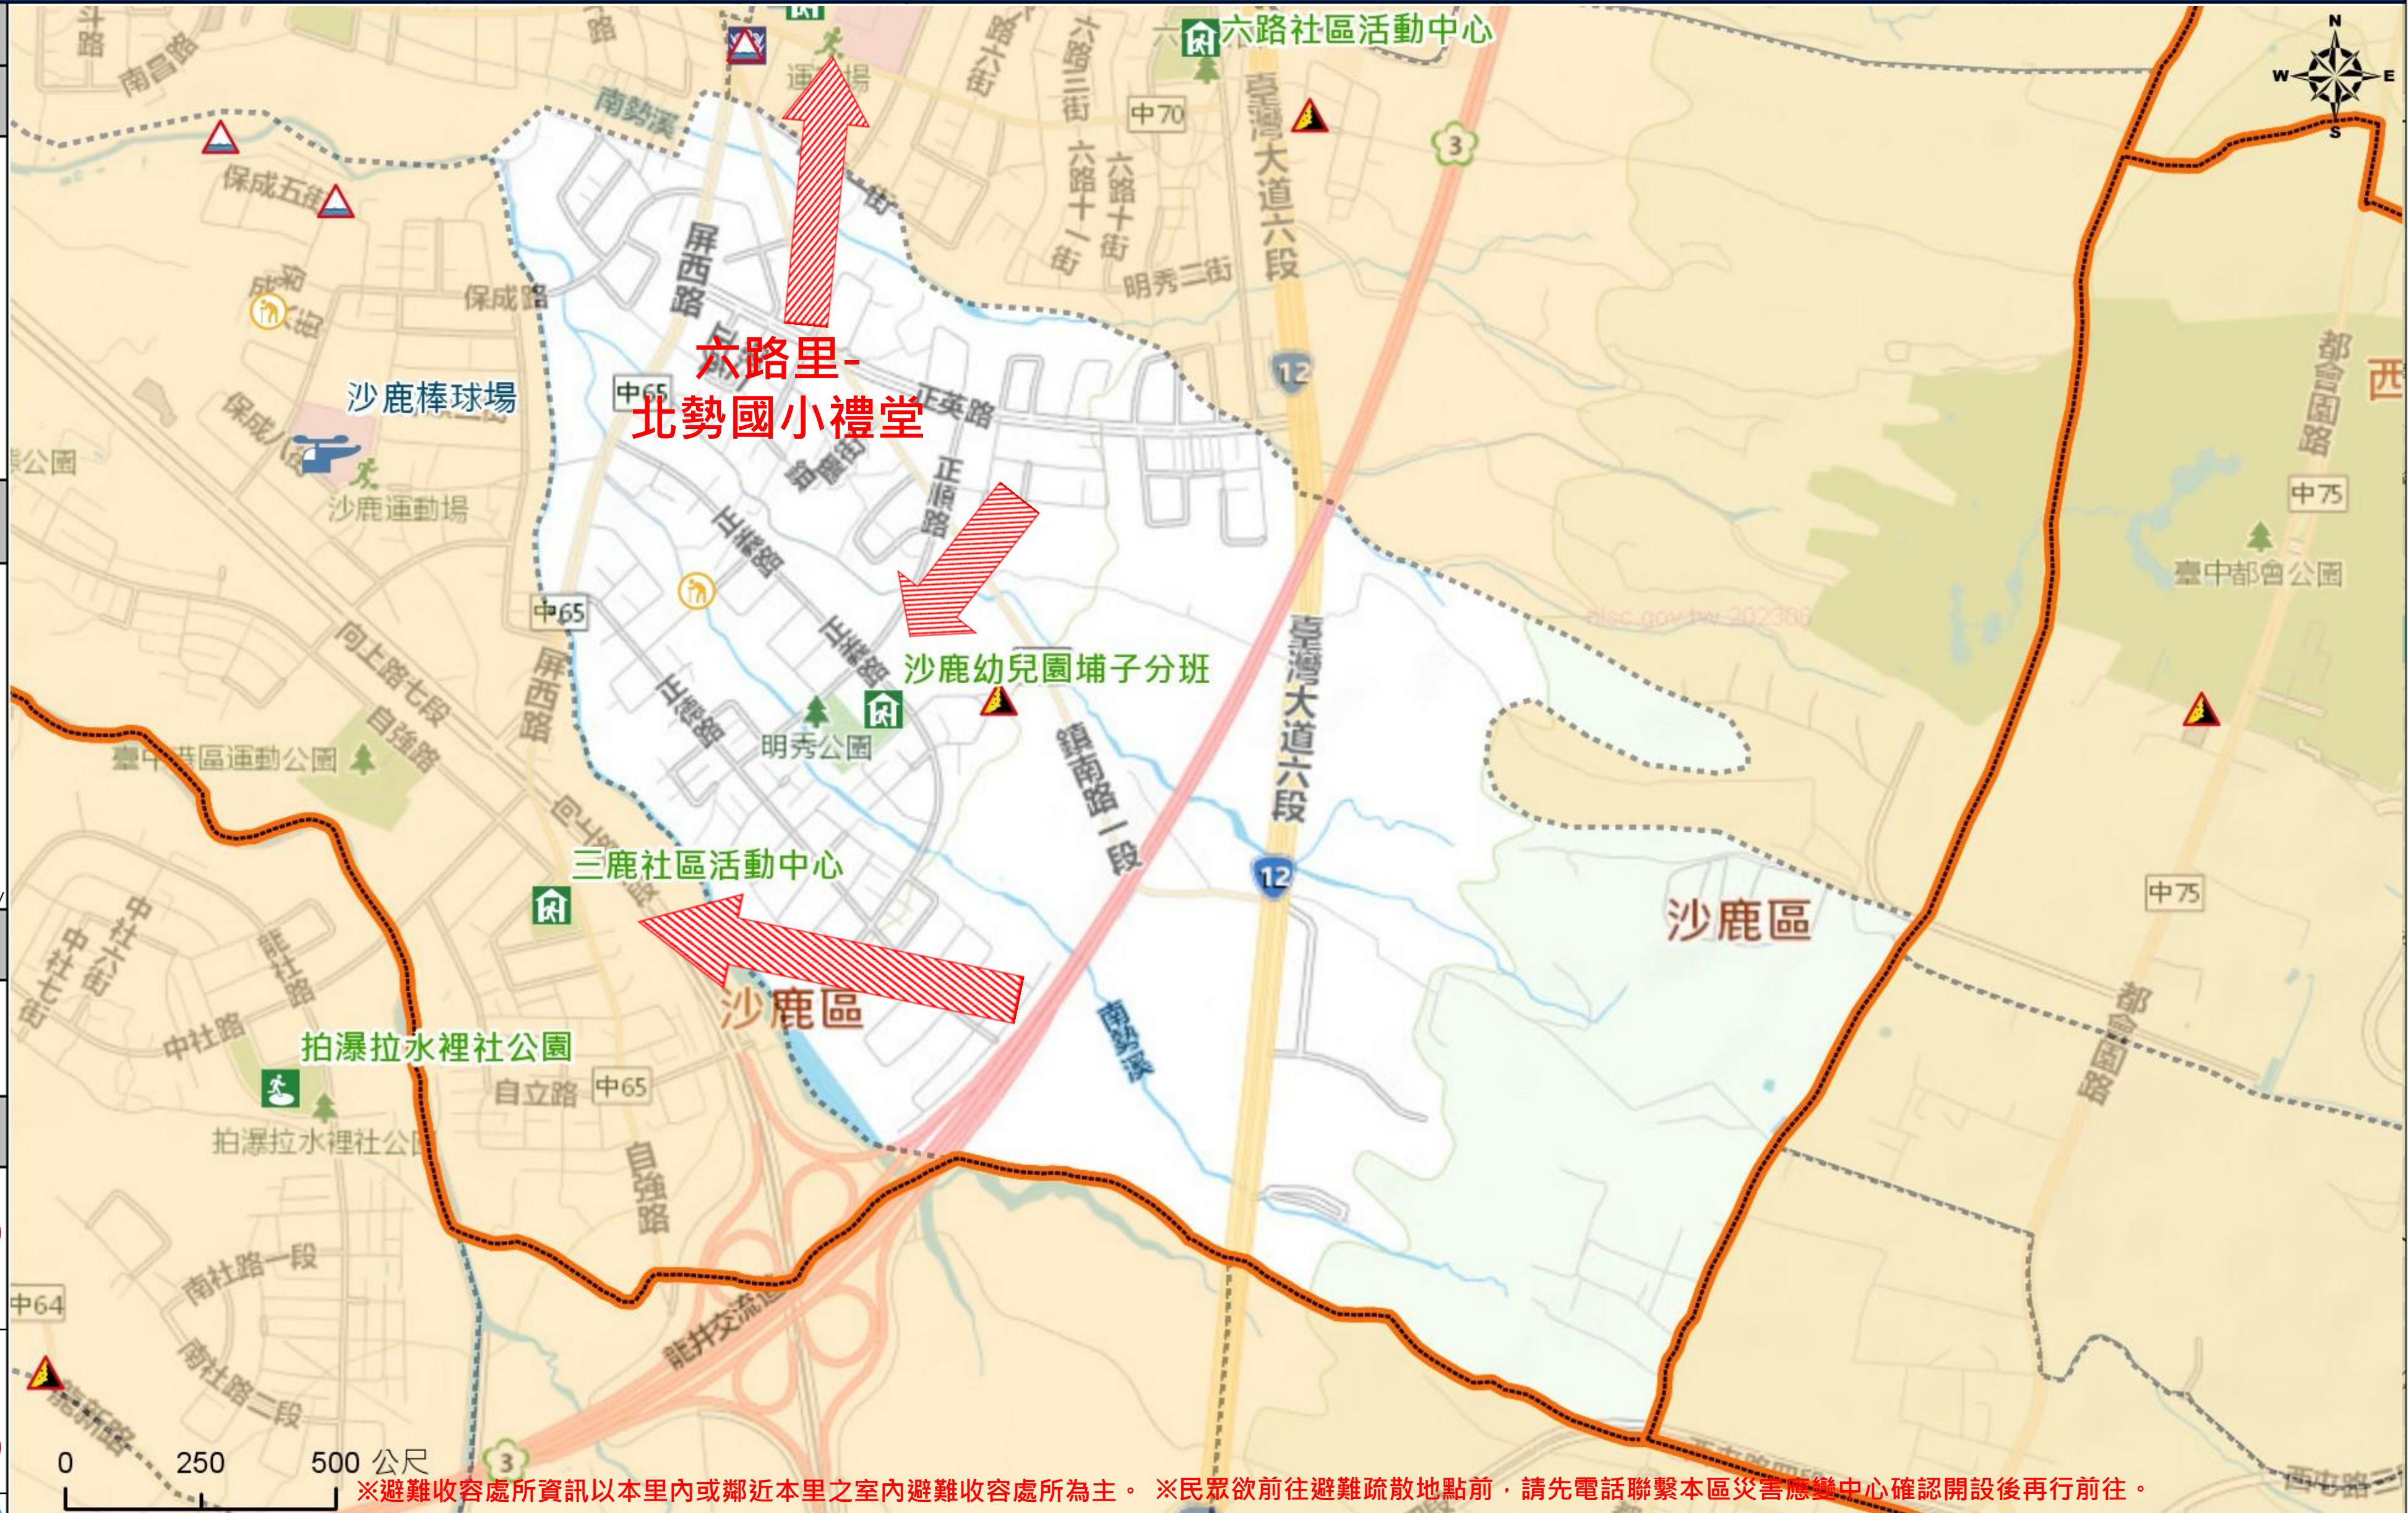

臺中市沙鹿區埔子里簡易疏散避難地圖 Puzi Vil., Shalu District, Taichung City Simple Evacuation Map No.6601300-016

防災資訊表 Information Table
災害通報單位 Notification Unit
臺中市災害應變中心 Taichung EOC 04-23811119#567 沙鹿區災害應變中心 Shalu District EOC 04-26622101 警察局清水分局 Police Department 04-26222022 消防局沙鹿分隊 Fire Department 04-26314471 1999臺中市民一碼通 Citizen Helpline 1999

防災資訊網站
Emergency Information website

經濟部水利署防災資訊服務網
Water Resources Agency, Ministry of Economic Affairs
<https://fhy.wra.gov.tw/fhyv2/>

行政院農委會土石流防災資訊網
Debris Flow Disaster Prevention Information
<https://246.swcb.gov.tw/>

NCDR災害情資網
National Science and Technology Center for Disaster Reduction
<https://ceodss.ncdr.nat.gov.tw/>

臺中市政府水利局防災資訊網
Water Resources Bureau of Taichung City Government
<https://wrbeochi.taichung.gov.tw/TCSAFE/>

緊急聯絡人
Emergency Contact person

里長 Chief of Puzi Vil.
蔡伶青 CAI, LING-QING
電話 Tel.: 04-26314724
手機 Phone Number: 0935-360774

避難收容處所
Evacuation Shelter

名稱(Name): 北勢國小禮堂
地址(addr.): 南陽路376號
聯絡電話(Tel.): 04-26315032
容納人數(Capacity): 124人

名稱(Name): 沙鹿幼兒園埔子分班
地址(addr.): 正義路218號
聯絡電話(Tel.): 04-26634853
容納人數(Capacity): 116人

名稱(Name): 三鹿社區活動中心
地址(addr.): 自強路293號
聯絡電話(Tel.): 04-26314218
容納人數(Capacity): 224人

直升機停機處
Heliport Info

名稱: 沙鹿棒球場
轄區分隊(電話): 沙鹿分隊(04-26314417)

沙鹿區區公所2023年8月製作
Made in Aug 2023 by Shalu District, Taichung City

※避難收容處所資訊以本里內或鄰近本里之室內避難收容處所為主。※民眾欲前往避難疏散地點前，請先電話聯繫本區災害應變中心確認開設後再行前往。

圖例 legend	防災 Disaster	道路 Road		設施 Facilities			界線 Administrative boundary						
		避難疏散方向 Evacuation route		一般道路 Road		省道 Provincial Road		室內避難處所 Indoor Shelter		民生物資儲備處所 Material reserve		區行政界線 District level	
	歷史淹水點位 History Flooding Point		縣道 County highway		快速道路 Expressway		醫療機構 Medical Facility		警察單位 Police Department		消防單位 Fire Department		里行政界線 Village level
	歷史坡地災害 History slope point		國道 Highway		臺灣鐵路 TRA		社福機構(身障) Disabled Persons		社福機構(老人) Elderly welfare institution		社福機構(兒少) Children welfare		臺中市市民防災手冊 Taichung Citizen Disaster Prevention Guide
			臺灣高鐵 THSR		台中捷運 TMRT		一般護理之家 Nursing Home		災害應變中心 Emergency Operation Center		直升機停機處 Heliport