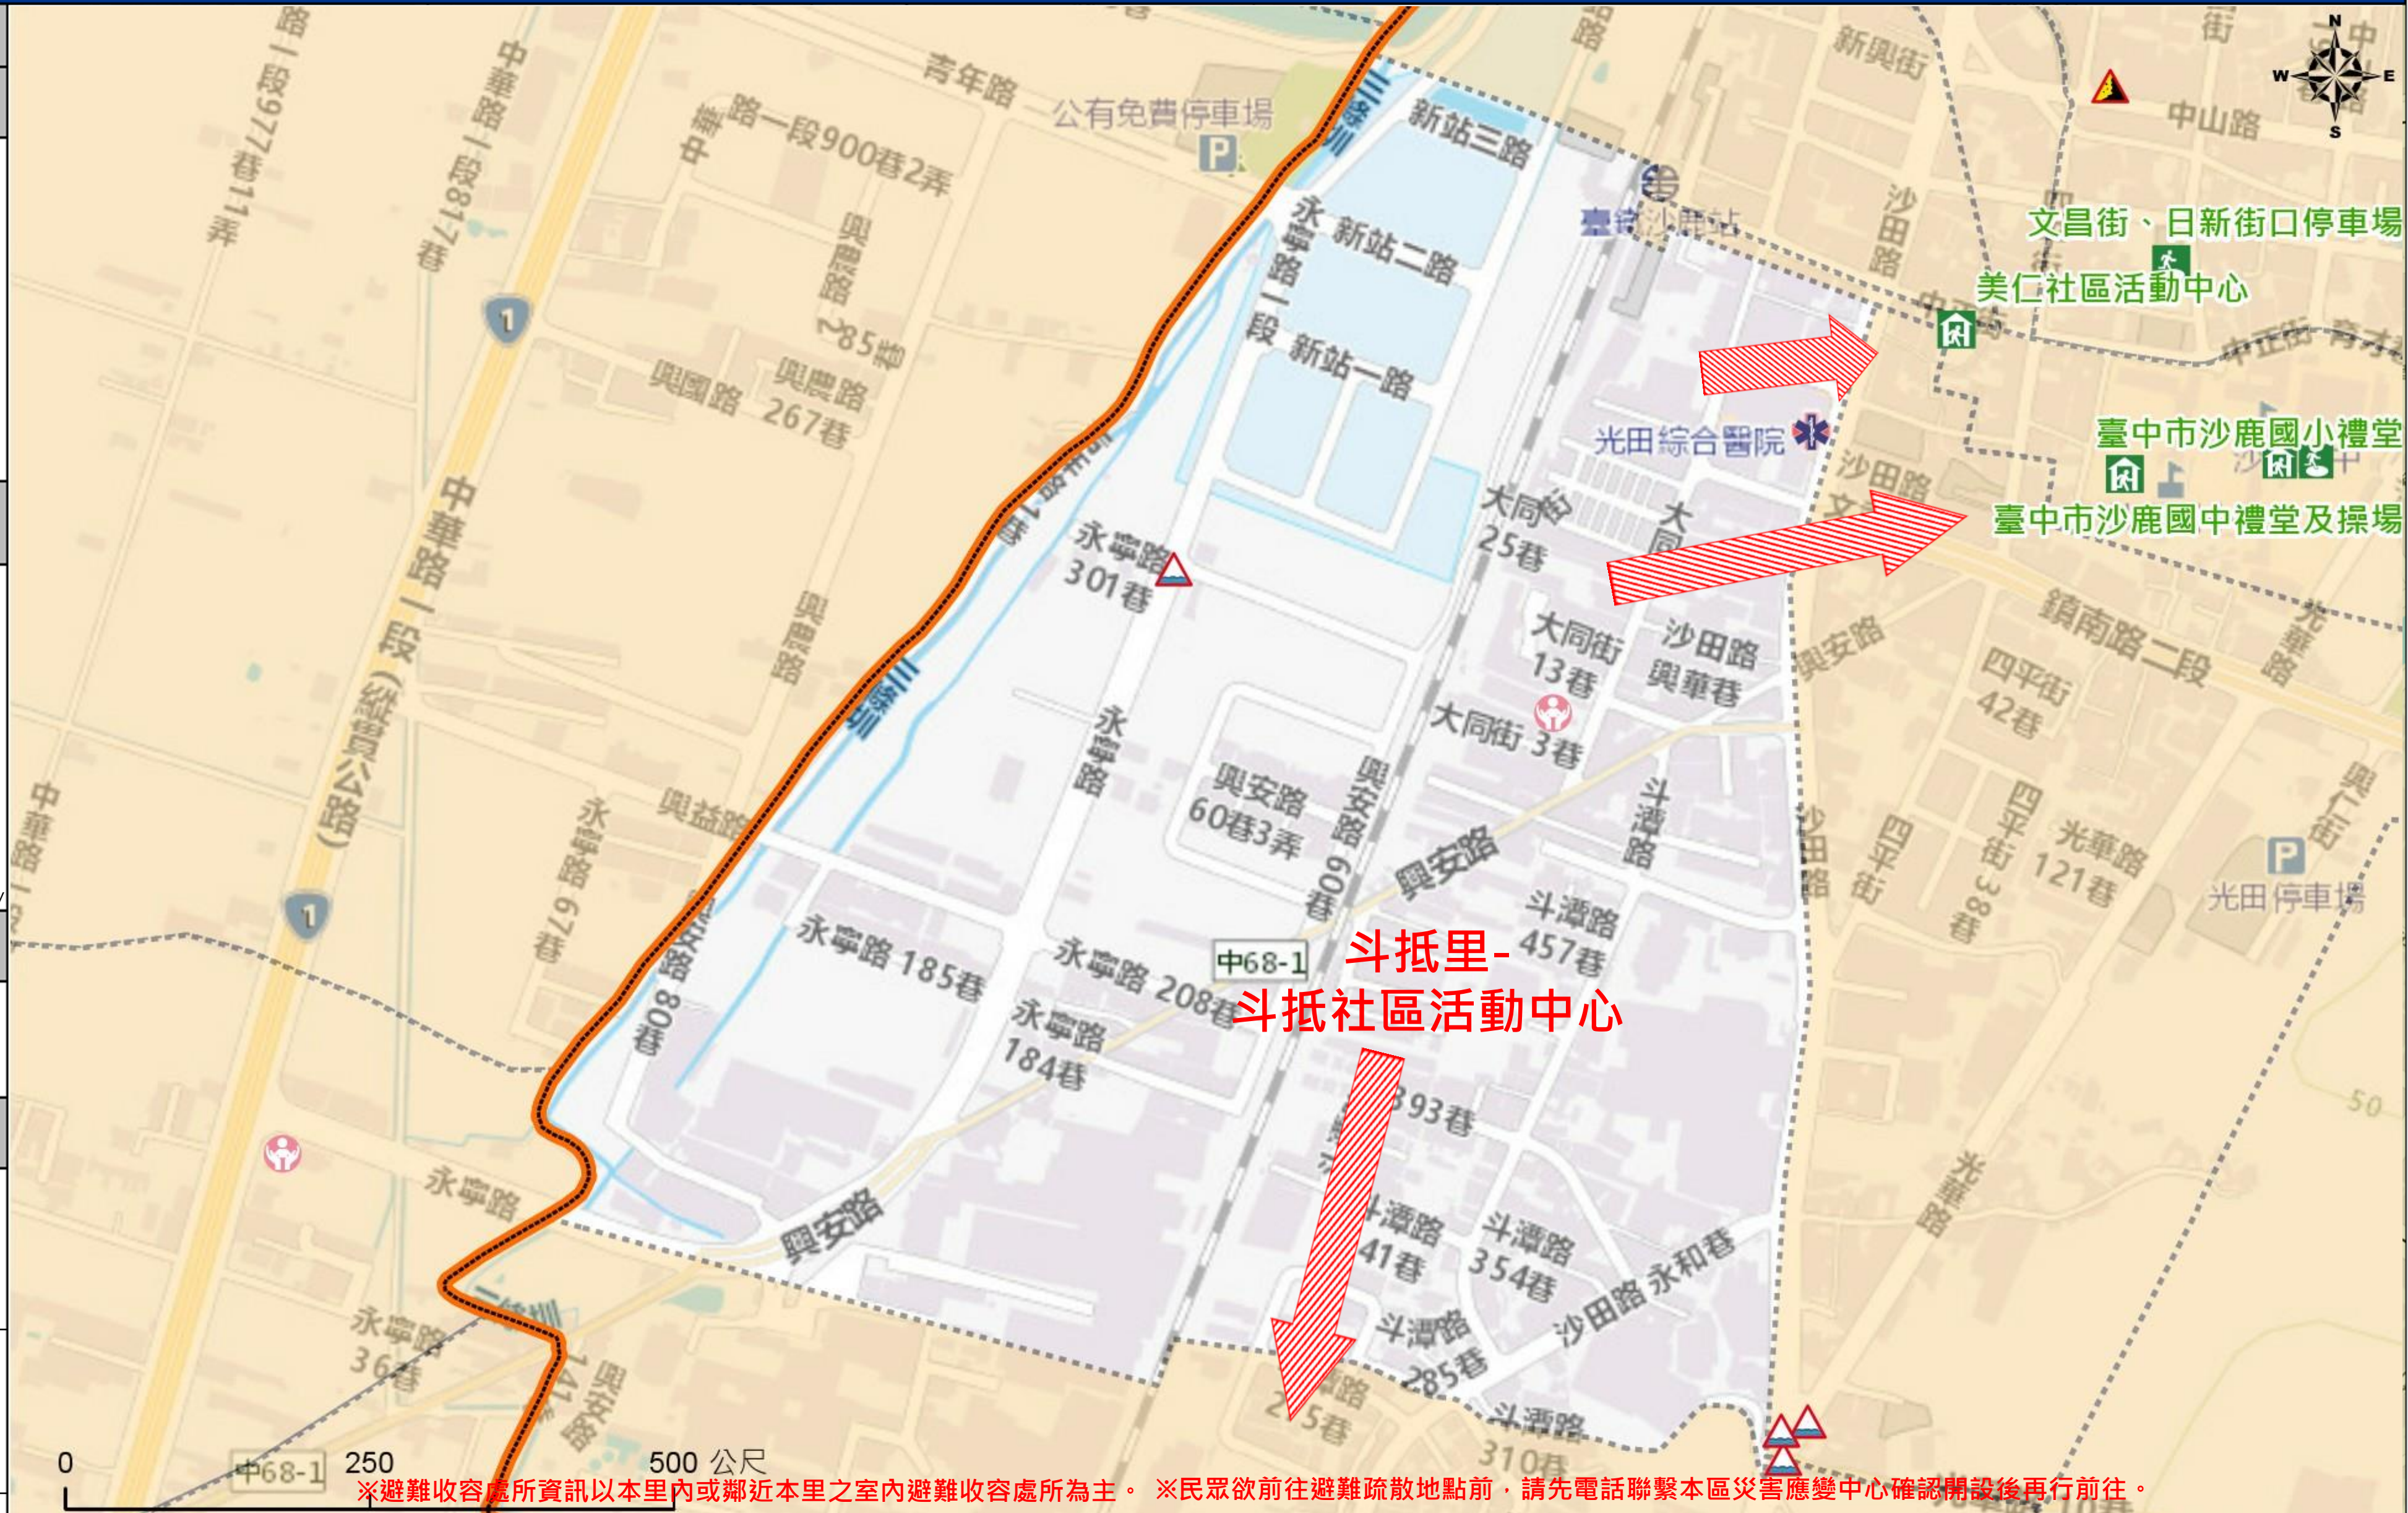

臺中市沙鹿區興安里簡易疏散避難地圖 Xing'an Vil., Shalu District, Taichung City Simple Evacuation Map No.6601300-020

防災資訊表 Information Table
災害通報單位 Notification Unit
臺中市災害應變中心 Taichung EOC 04-23811119#567 沙鹿區災害應變中心 Shalu District EOC 04-26622101 警察局清水分局 Police Department 04-26222022 消防局沙鹿分隊 Fire Department 04-26314471 1999臺中市民一碼通 Citizen Helpline 1999

防災資訊網站 Emergency Information website
經濟部水利署防災資訊服務網 Water Resources Agency, Ministry of Economic Affairs https://fhy.wra.gov.tw/fhyv2/ 行政院農委會土石流防災資訊網 Debris Flow Disaster Prevention Information https://246.swcb.gov.tw/ NCDR災害情資網 National Science and Technology Center for Disaster Reduction https://ceodss.ncdr.nat.gov.tw/ 臺中市政府水利局防災資訊網 Water Resources Bureau of Taichung City Government https://wrbeochi.taichung.gov.tw/TCSAFEp/

緊急聯絡人 Emergency Contact person
里長 Chief of Xing'an Vil. 白來清 BAI, LAI-QING 電話 Tel. : 04-26355637 手機 Phone Number : 0921-489260

避難收容處所 Evacuation Shelter
名稱(Name): 斗抵社區活動中心   地址(add.): 斗潭路197號   聯絡電話(Tel.): 0934-283397 容納人數(Capacity): 212 人
名稱(Name): 美仁社區活動中心   地址(add.): 中正街3號   聯絡電話(Tel.): 04-26627678 容納人數(Capacity): 74 人

名稱(Name): 沙鹿國小禮堂   地址(add.): 中正街3號   聯絡電話(Tel.): 04-26625014 容納人數(Capacity): 50 人

直升機停機處 Heliport Info
名稱: 轄區分隊(電話):

沙鹿區區公所2023年8月製作
Made in Aug 2023 by Shalu District, Taichung City

圖例 legend	防災 Disaster	道路 Road		設施 Facilities			界線 Administrative boundary						
	避難疏散方向 Evacuation route		一般道路 Road		省道 Provincial Road		室外避難處所 Outdoor Shelter		室內避難處所 Indoor Shelter		民生物資儲備處所 Material reserve		區行政界線 District level
	歷史淹水點位 History Flooding Point		縣道 County highway		快速道路 Expressway		醫療機構 Medical Facility		警察單位 Police Department		消防單位 Fire Department		里行政界線 Village level
	歷史坡地災害 History slope point		國道 Highway		臺灣鐵路 TRA		社福機構(身障) Disabled Persons		社福機構(老人) Elderly welfare institution		社福機構(兒少) Children welfare		直升機停機處 Heliport
			臺灣高鐵 THSR		台中捷運 TMRT		一般護理之家 Nursing Home		災害應變中心 Emergency Operation Center		直升機停機處 Heliport		臺中市市民防災手冊 Taichung Citizen Disaster Prevention Guide