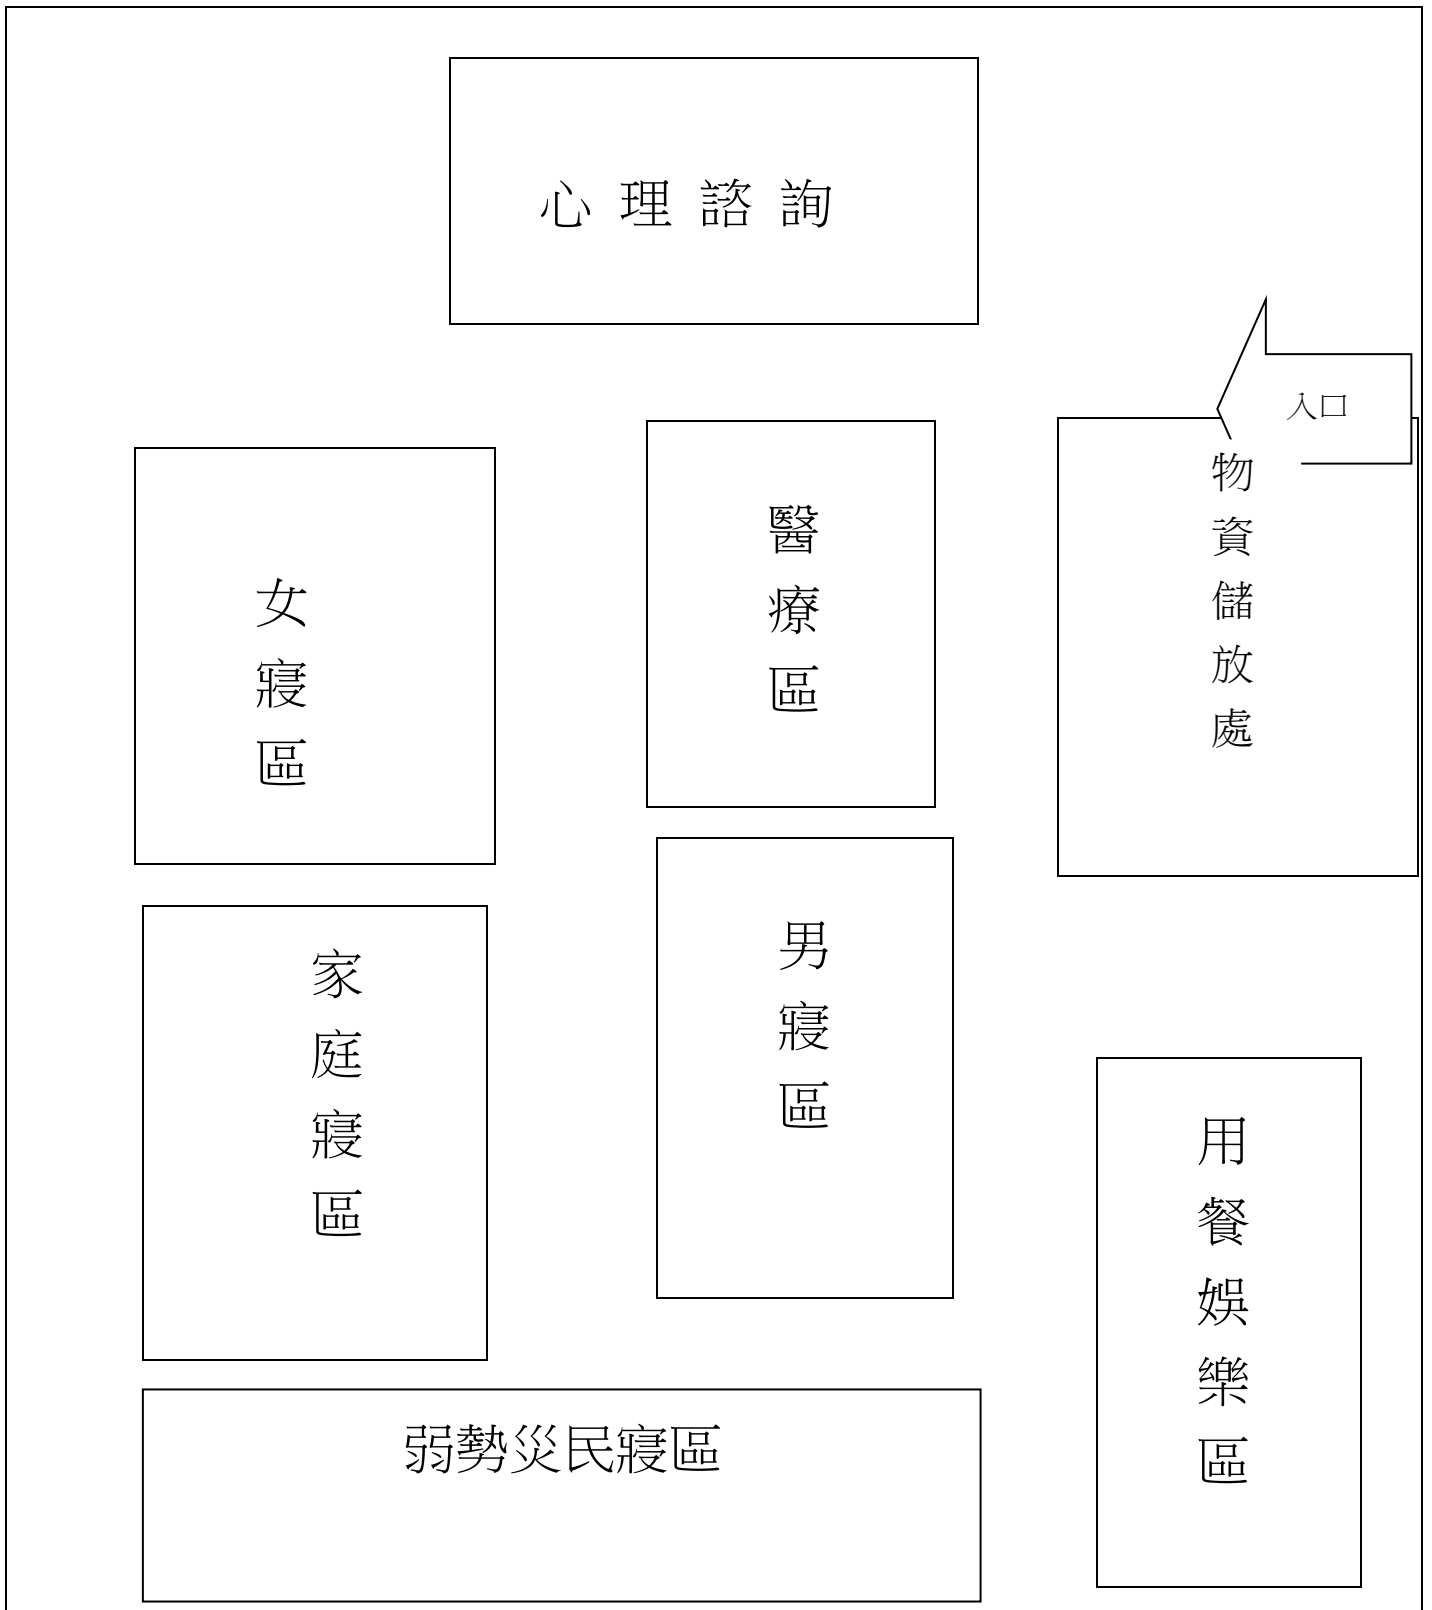

興安社區活動中心空間配置圖

所在樓層：1樓

電梯設備：無

收容空間隱私規劃說明：寢區依身分別區隔