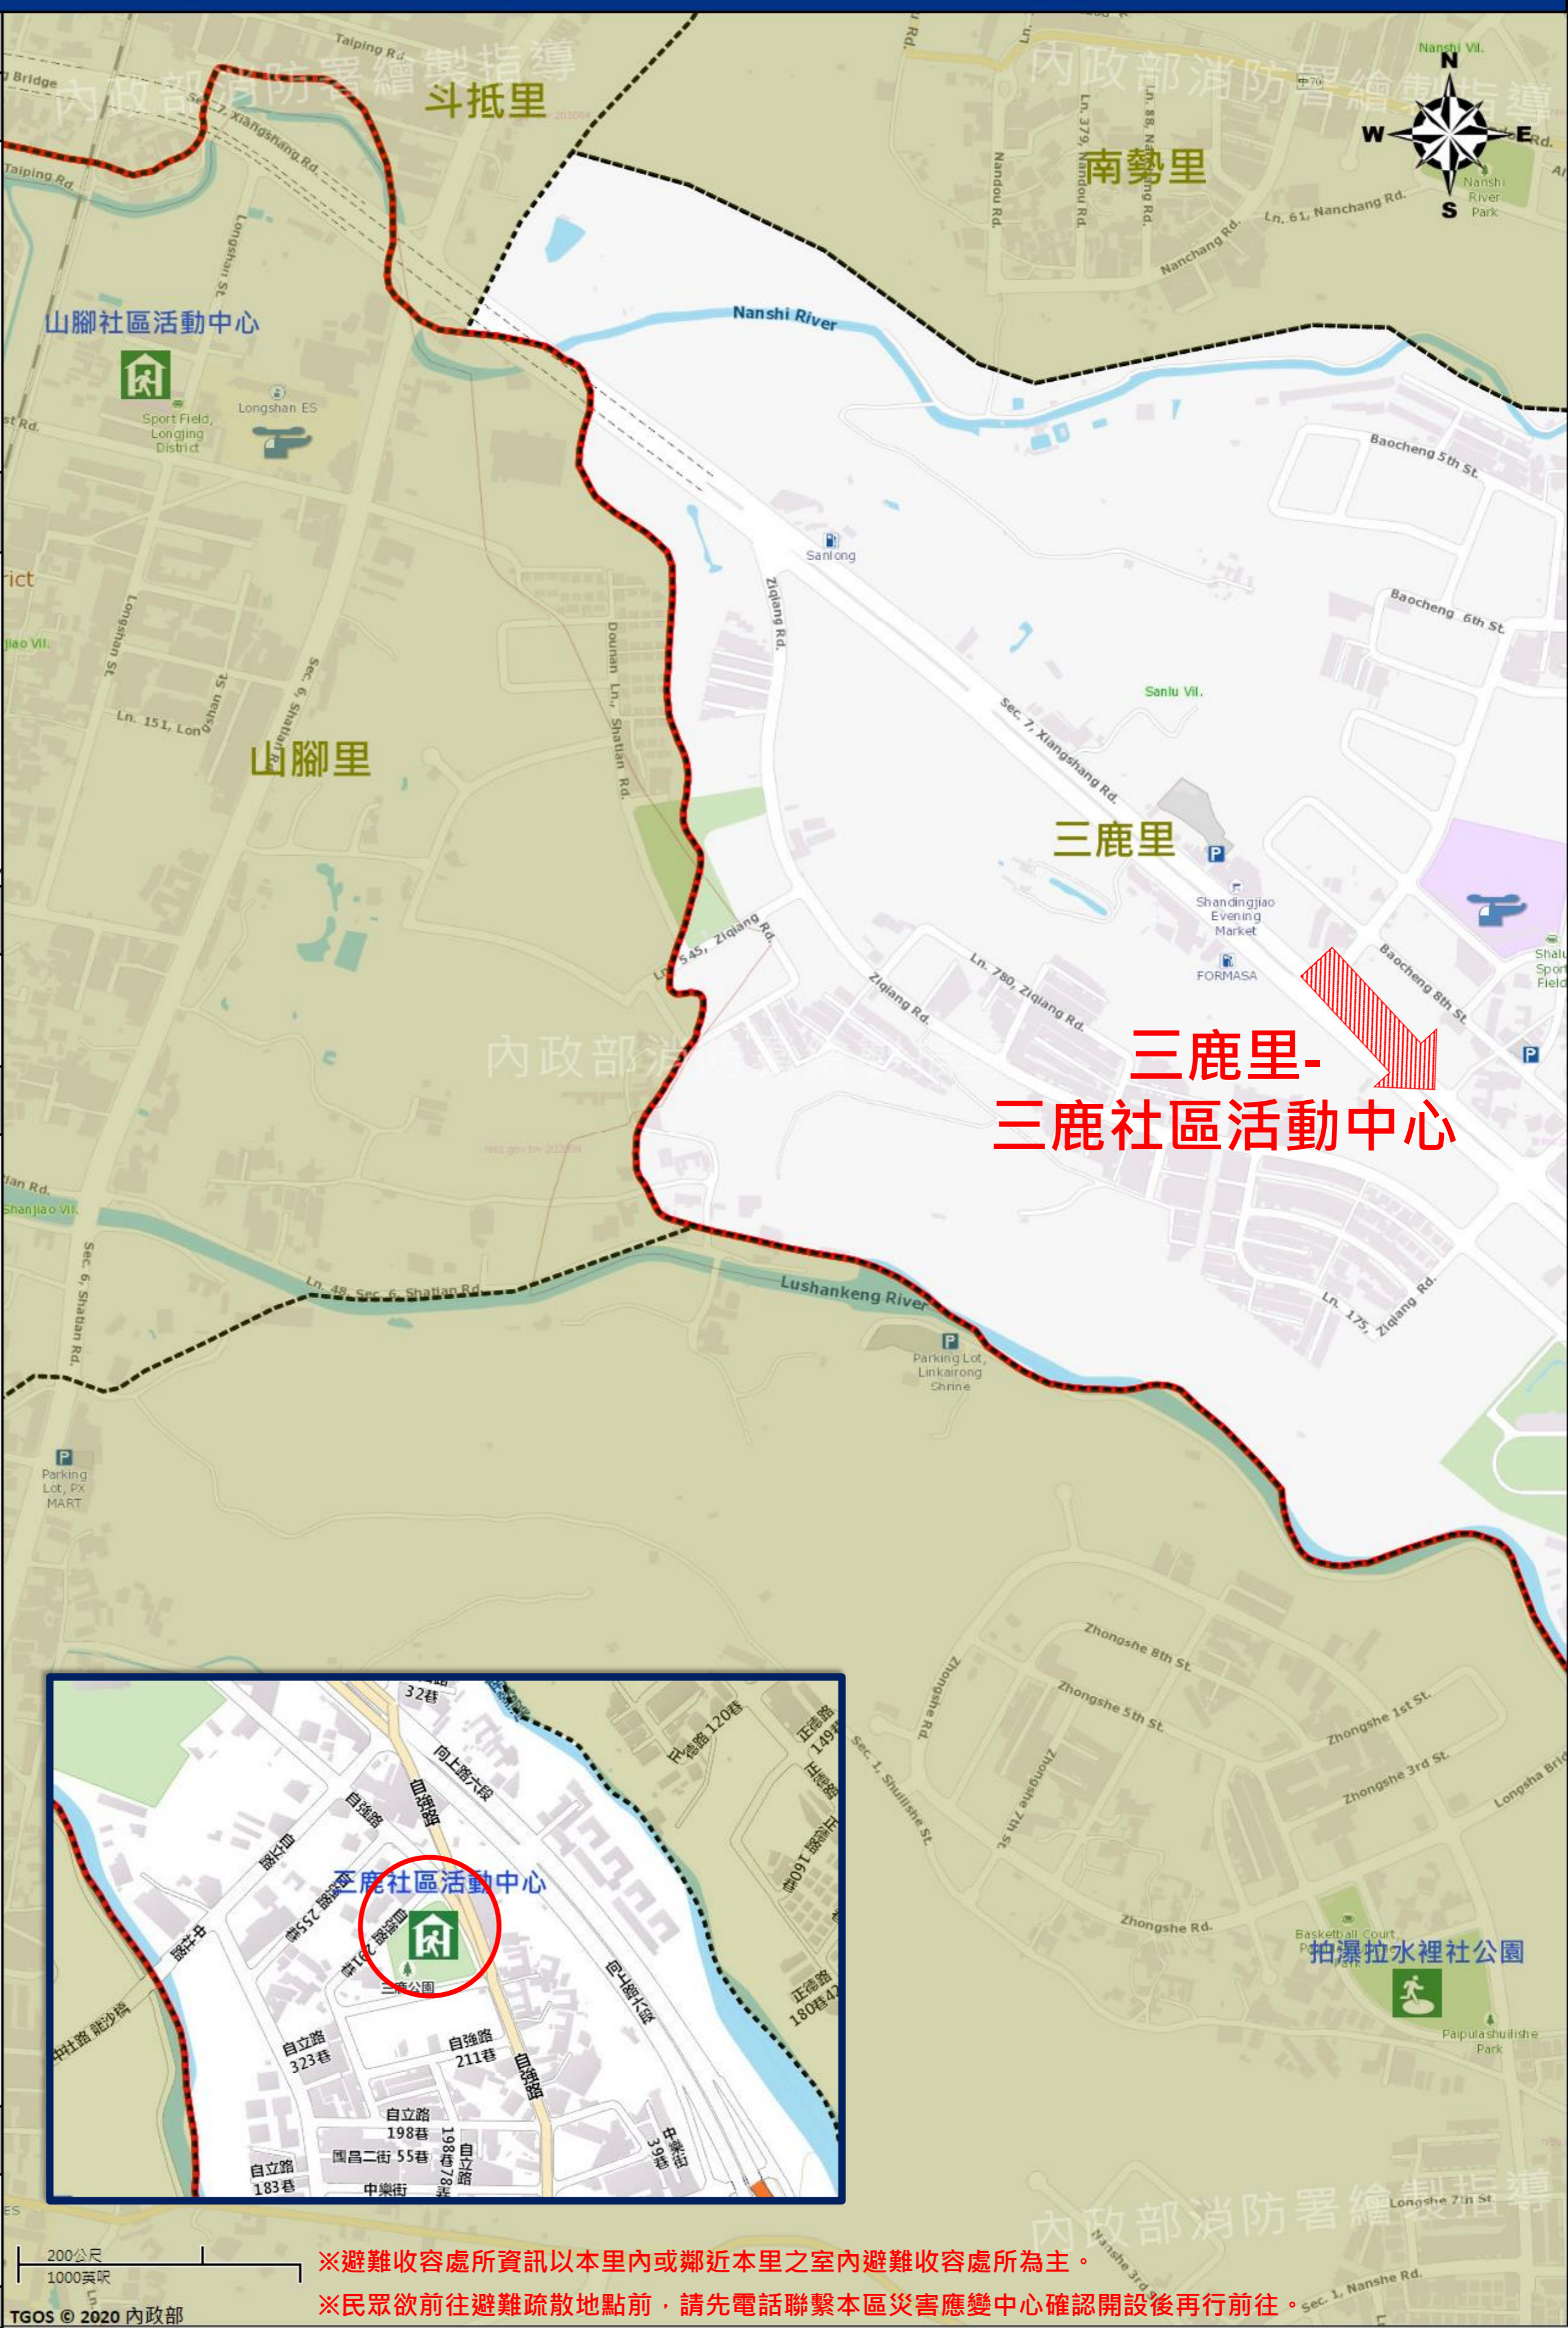

防災資訊表 Information Table
災害通報單位 Notification Unit
臺中市災害應變中心 Taichung EOC 04-23811119#567 沙鹿區災害應變中心 Shalu District EOC 04-26622101 警察局清水分局 Police Department 04-26222022 消防局沙鹿分隊 Fire Bureau 04-26314471 1999臺中市民一碼通 Citizen Helpline 1999
防災資訊網站 Emergency Information website
 經濟部水利署防災資訊服務網 Water Resources Agency, Ministry of Economic Affairs http://thy2.wra.gov.tw/  行政院農委會土石流防災資訊網 Debris Flow Disaster Prevention Information http://246.swcb.gov.tw/  NCDR災害情資網 National Science and Technology Center for Disaster Reduction http://ceodss.ncdr.nat.gov.tw/  臺中市政府水利局防災資訊網 Water Resources Bureau of Taichung City Government https://wrbeochi.taichung.gov.tw/TCSAFEp/
緊急聯絡人 Emergency Contact person
里長：顏清通 Chief of Sanlu Vil. : YAN,QING-TONG 電話 Tel : (04)26366333 手機 Phone Number : 0935-074668
避難收容處所 Emergency Shelter
名稱：三鹿社區活動中心   地址：自強路293號 聯絡人：陳育萱 聯絡電話：(04)26634152 管理人：顏清山 聯絡電話：(04)26314218 收容面積：896平方公尺 容納人數：224人

直升機停機處 Heliport Info
名稱：沙鹿棒球場 轄區分隊(電話)：沙鹿分隊(04-26314417)
沙鹿區公所2020年6月製作 Made in Jun 2020 by Shalu District, Taichung City

※避難收容處所資訊以本里內或鄰近本里之室內避難收容處所為主。
※民眾欲前往避難疏散地點前，請先電話聯繫本區災害應變中心確認開設後再行前往。

圖例 legend	防災 Disaster	道路 Road		設施 Facilities			界線 Administrative boundary
	 避難疏散方向 Evacuation route	 一般道路 Road	 省道 Provincial Road	 室外避難處所 Shelter	 室內避難處所 Shelter	 民生物資儲備處所 Material reserve	 區行政界線 District level
 歷史淹水點位 History Flooding Point	 縣道 County highway	 快速道路 Expressway	 醫療機構 Hospital	 警察單位 Police station	 消防單位 Fire agency	 里行政界線 Village level	
 歷史坡地災害 History slope point	 國道 Highway	 臺灣鐵路 TRA	 社福機構(身障) Disabled Persons	 社福機構(老人) Elderly welfare institution	 社福機構(兒少) Children welfare		
	 臺灣高鐵 THSR		 一般護理之家 Nursing Home	 災害應變中心 Emergency Operation Center	 直升機停機處 Heliport		