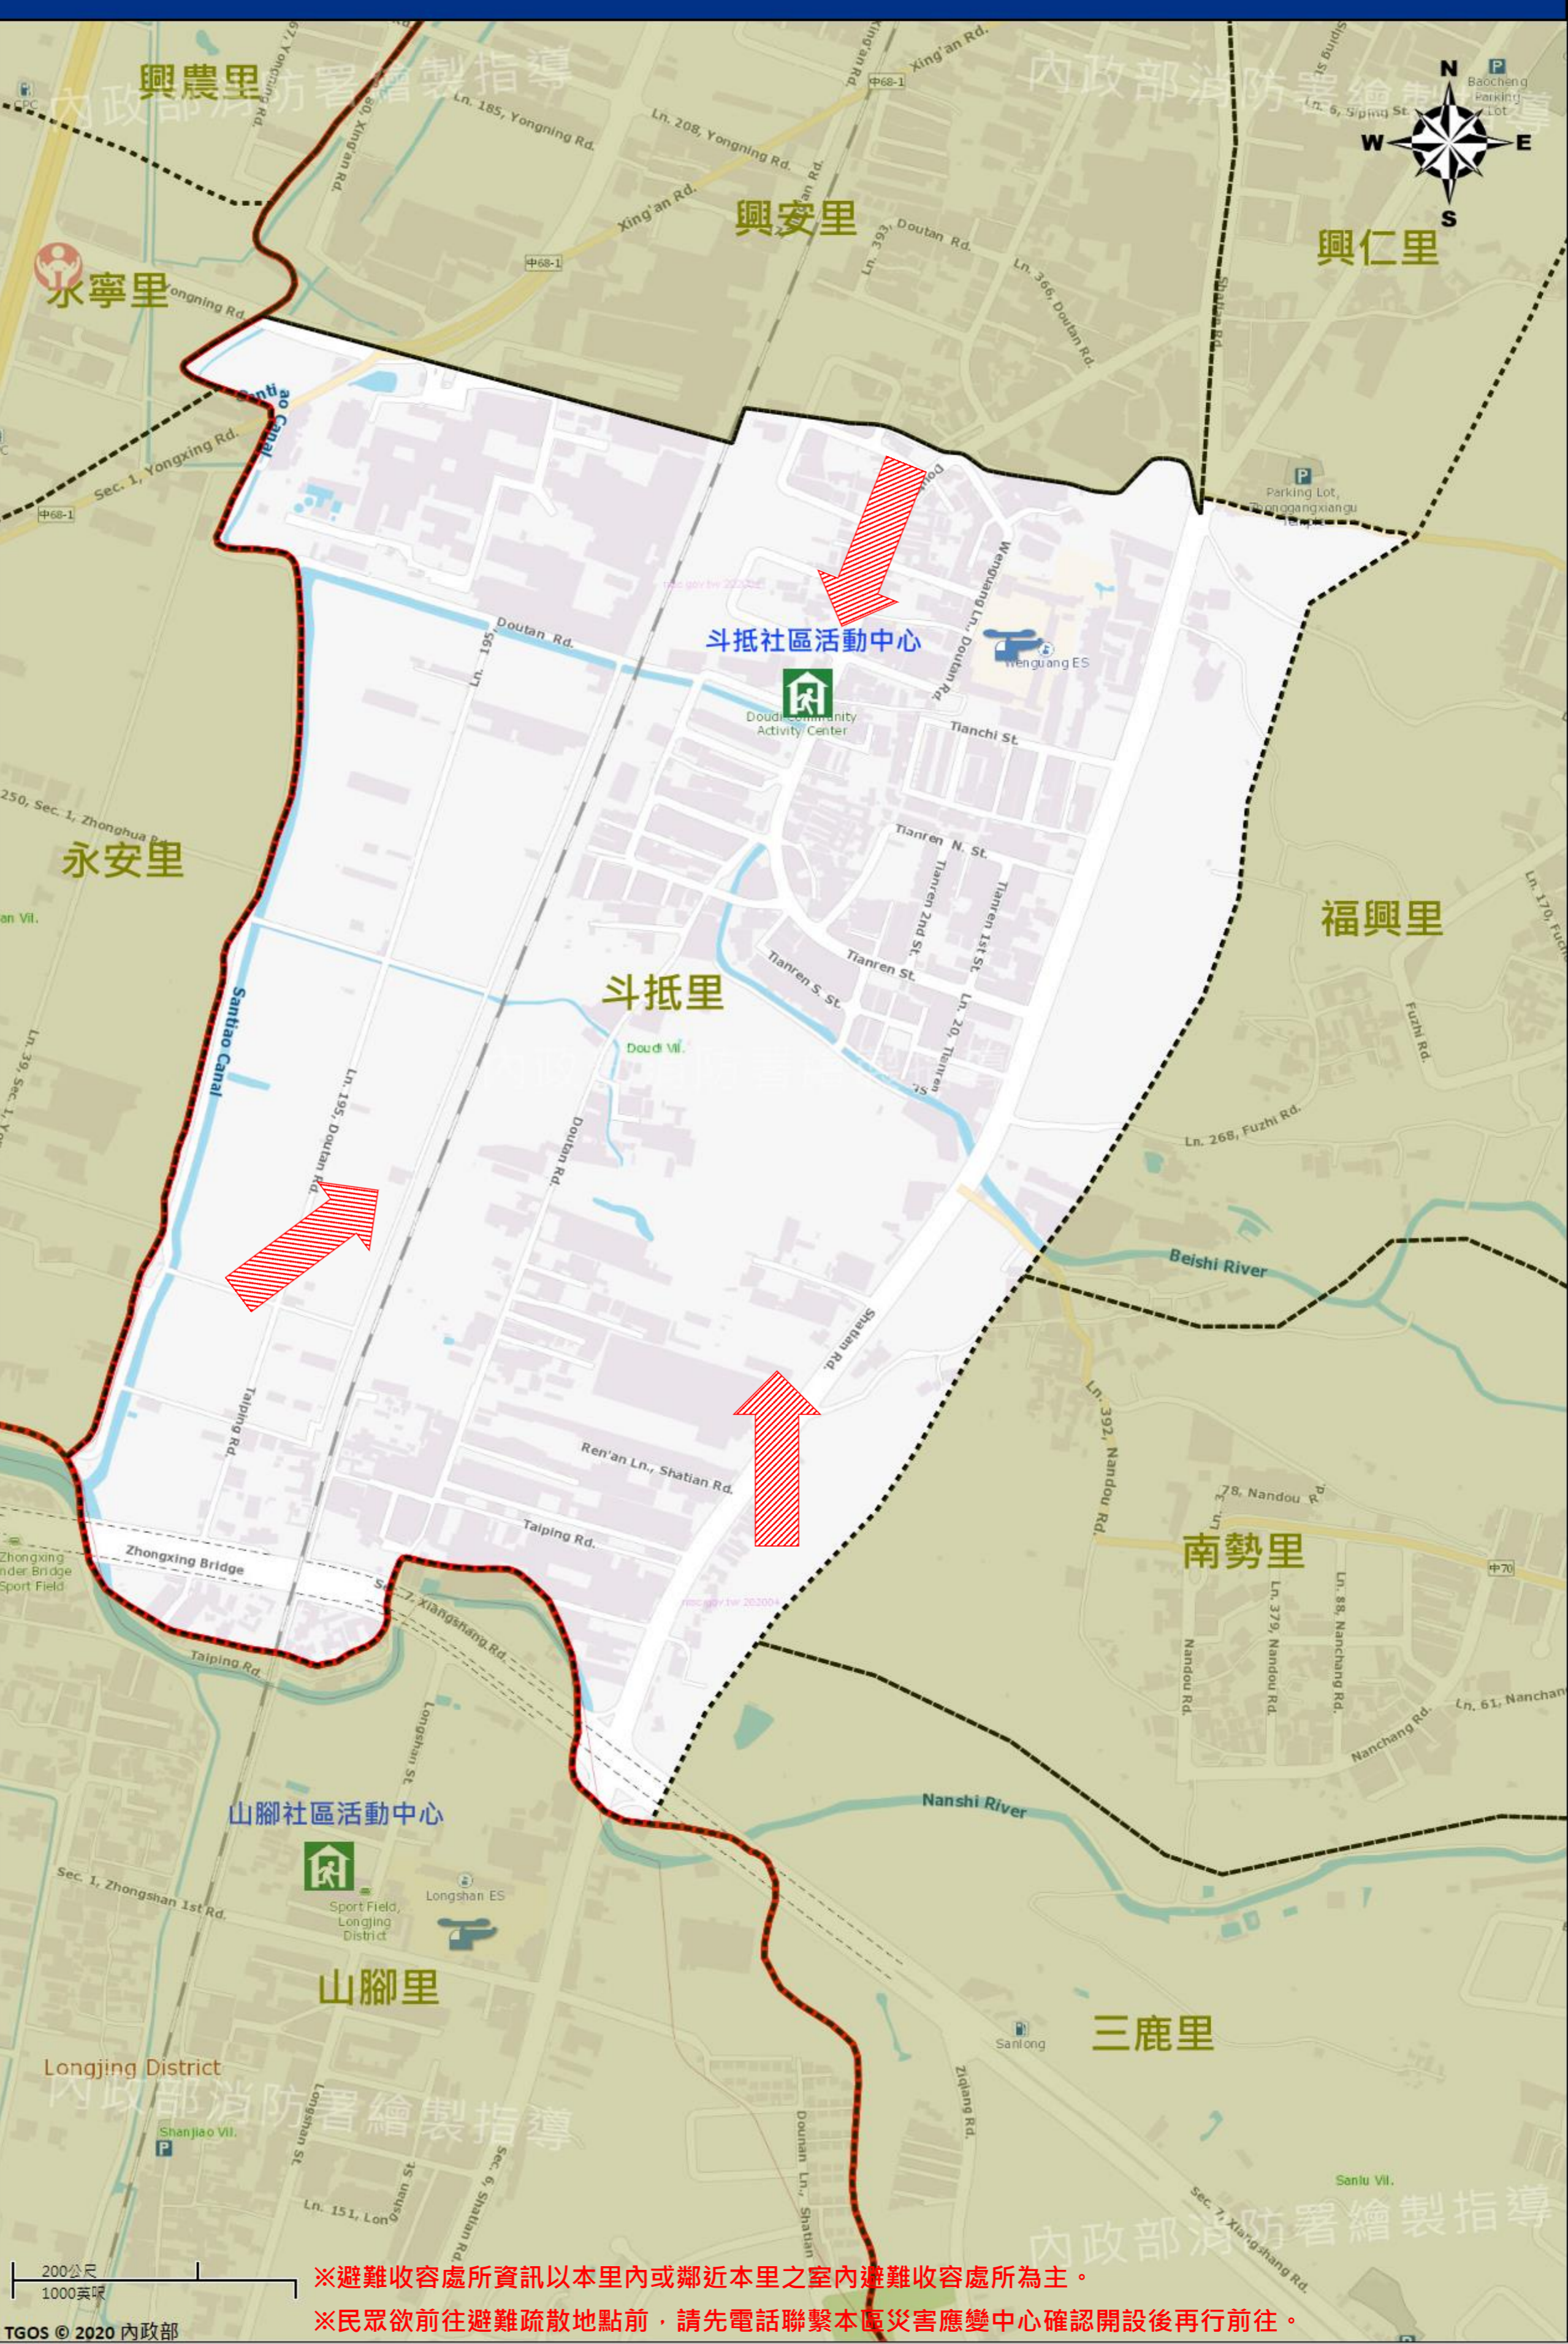

防災資訊表 Information Table
災害通報單位 Notification Unit
臺中市災害應變中心 Taichung EOC 04-23811119#567 沙鹿區災害應變中心 Shalu District EOC 04-26622101 警察局清水分局 Police Department 04-26222022 消防局沙鹿分隊 Fire Bureau 04-26314471 1999臺中市民一碼通 Citizen Helpline 1999
防災資訊網站 Emergency Information website
 經濟部水利署防災資訊服務網 Water Resources Agency, Ministry of Economic Affairs http://fhy2.wra.gov.tw/  行政院農委會土石流防災資訊網 Debris Flow Disaster Prevention Information http://246.swcb.gov.tw/  NCDR災害情資網 National Science and Technology Center for Disaster Reduction http://ceodss.ncdr.nat.gov.tw/  臺中市政府水利局防災資訊網 Water Resources Bureau of Taichung City Government https://wrbeochi.taichung.gov.tw/TCSAFEp/
緊急聯絡人 Emergency Contact person
里長：王宏書 Chief of Doudi Vil. : WANG,HONG-SHU 電話 Tel : (04)26355175 手機 Phone Number : 0932-569011
避難收容處所 Emergency Shelter
名稱：斗抵社區活動中心 地址：斗潭路197號  聯絡人：陳育萱 聯絡電話：(04)26634152 管理人：陳正堂 聯絡電話：0934-283397 收容面積：828平方公尺 容納人數：212人

直升機停機處 Heliport Info
名稱：文光國小 轄區分隊(電話)：沙鹿分隊(04-26314417)
沙鹿區區公所2020年6月製作 Made in Jun 2020 by Shalu District, Taichung City

※避難收容處所資訊以本里內或鄰近本里之室內避難收容處所為主。
※民眾欲前往避難疏散地點前，請先電話聯繫本區災害應變中心確認開設後再行前往。

圖例 legend	防災 Disaster	道路 Road		設施 Facilities			界線 Administrative boundary						
		避難疏散方向 Evacuation route		一般道路 Road		省道 Provincial Road		室外避難處所 Shelter		室內避難處所 Shelter		民生物資儲備處所 Material reserve	
	歷史淹水點位 History Flooding Point		縣道 County highway		快速道路 Expressway		醫療機構 Hospital		警察單位 Police station		消防單位 Fire agency		里行政界線 Village level
	歷史坡地災害 History slope point		國道 Highway		臺灣鐵路 TRA		社福機構(身障) Disabled Persons		社福機構(老人) Elderly welfare institution		社福機構(兒少) Children welfare		
			臺灣高鐵 THSR		一般護理之家 Nursing Home		災害應變中心 Emergency Operation Center		直升機停機處 Heliport				