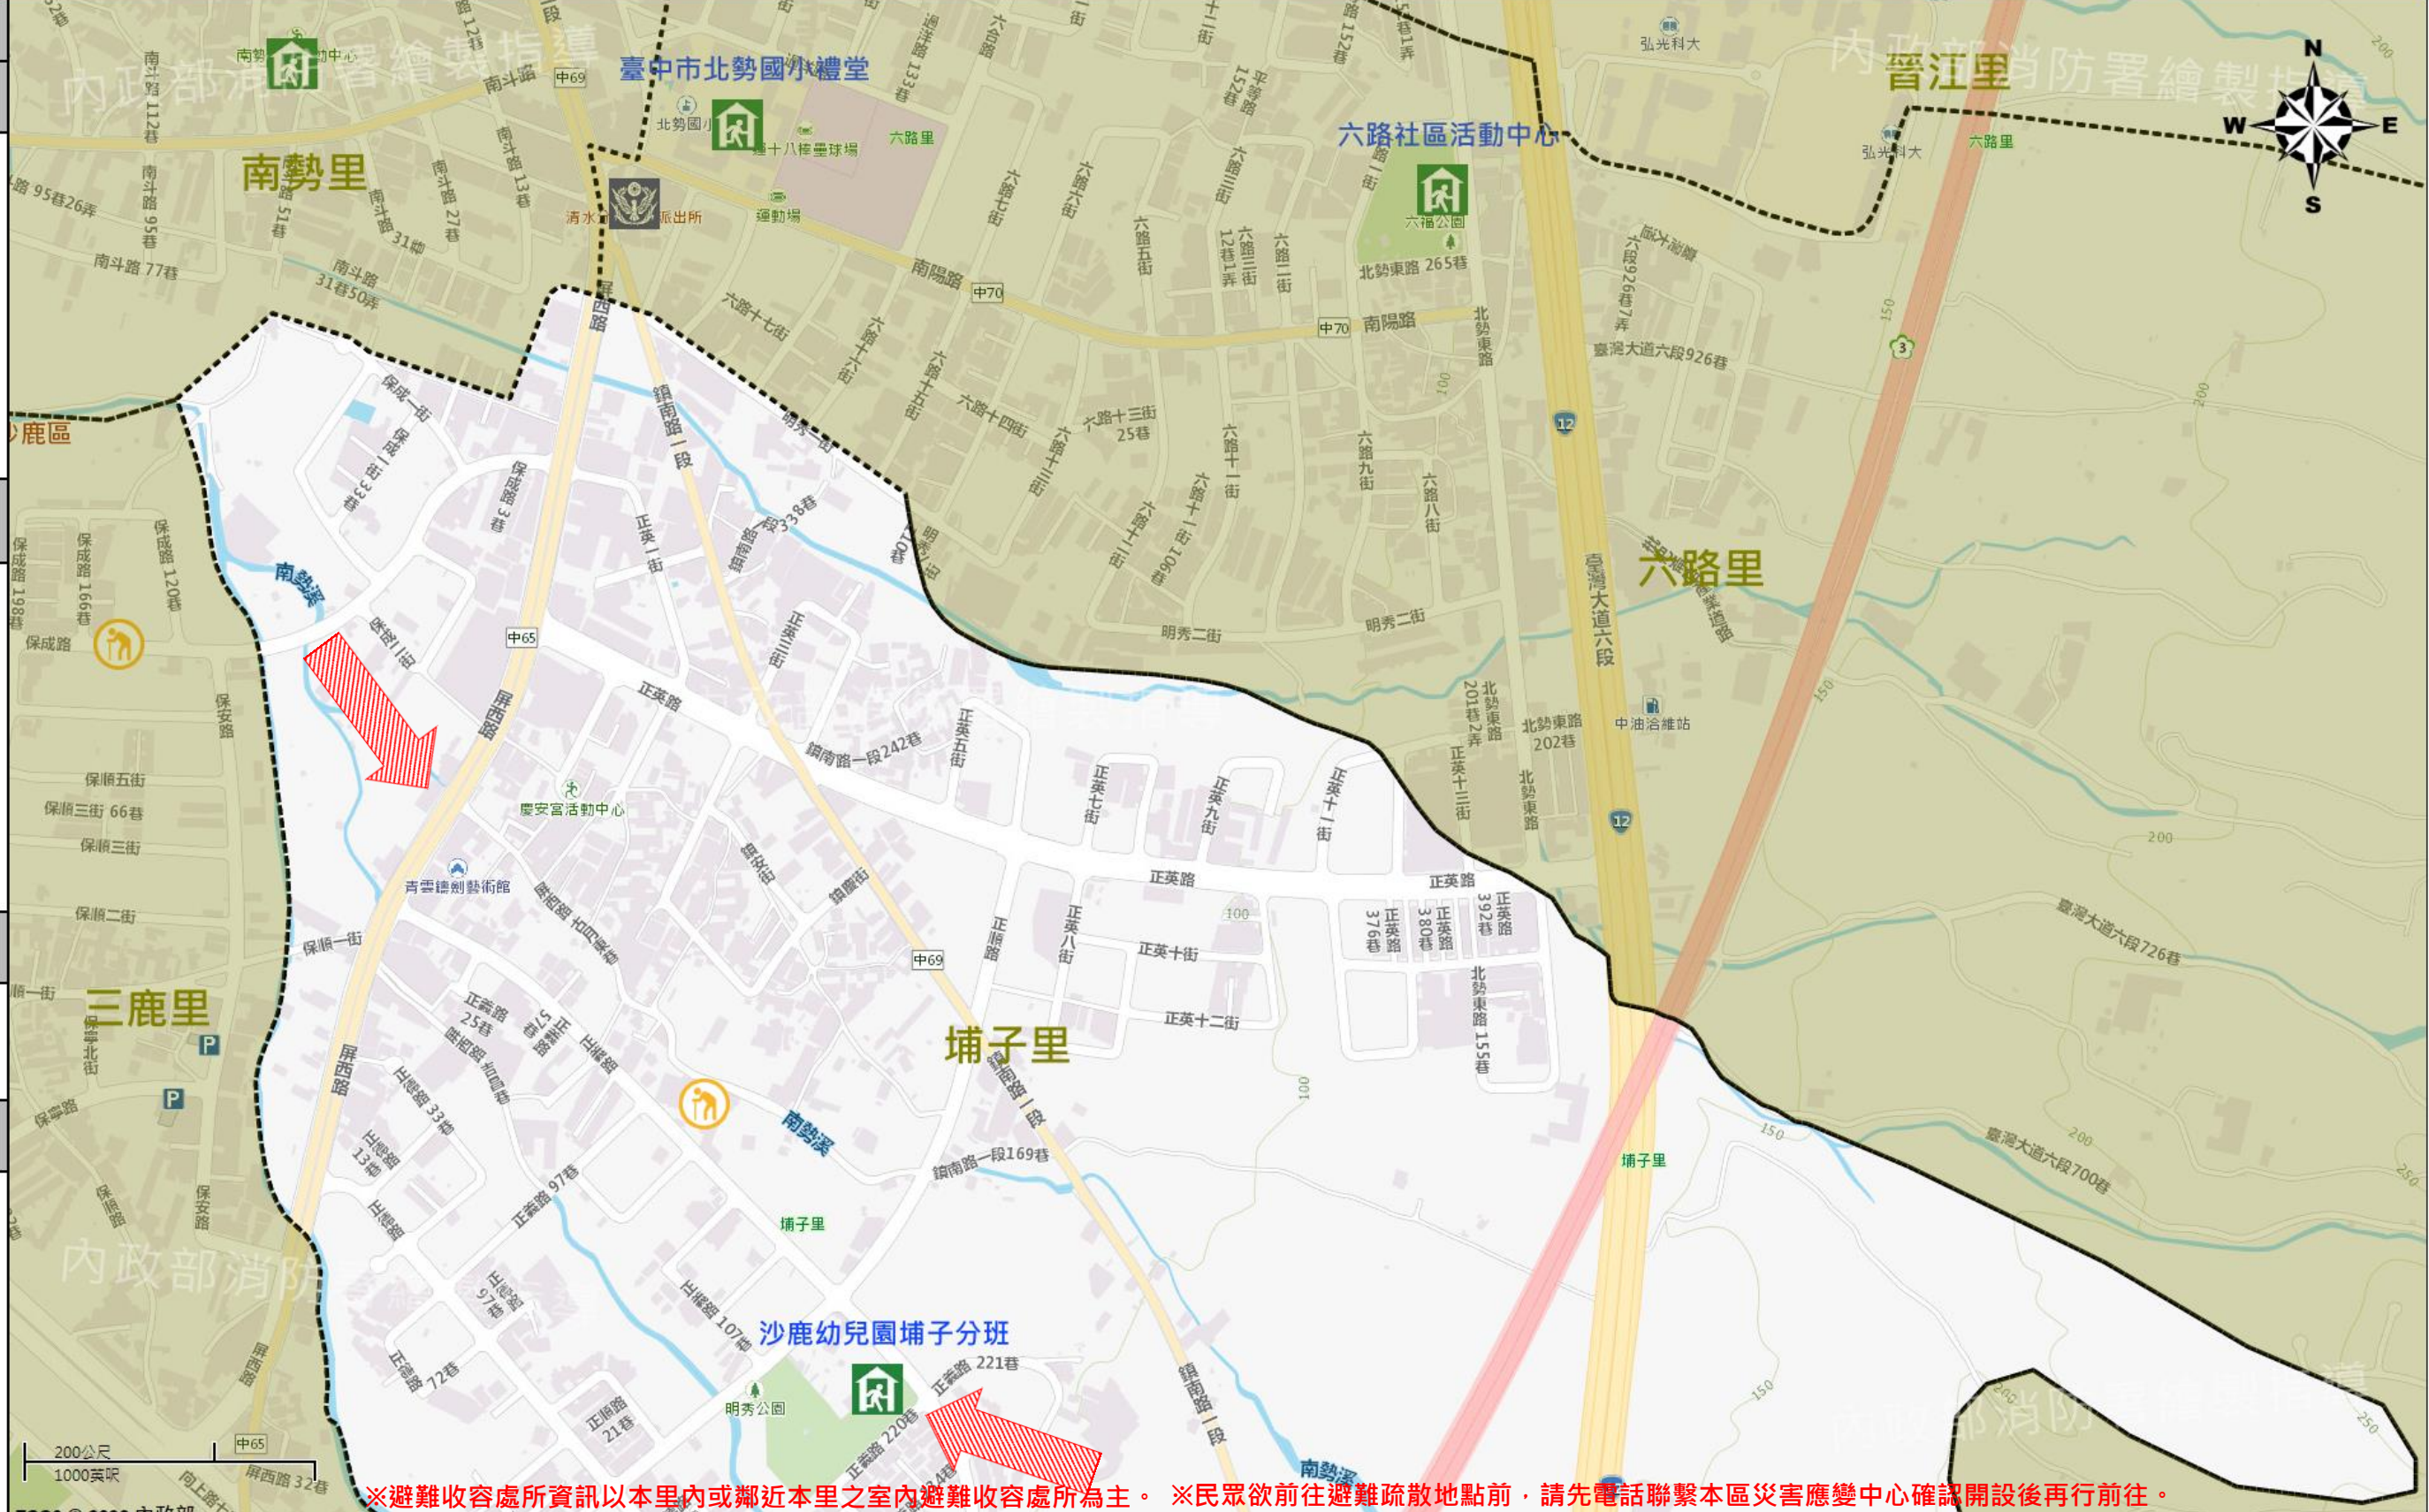

# 臺中市沙鹿區埔子里簡易疏散避難地圖 Puzi Vil., Shalu District, Taichung City Simple Evacuation Map No.6601300-016(1/2)

<b>防災資訊表</b> Information Table
<b>災害通報單位</b> Notification Unit
臺中市災害應變中心 Taichung EOC 04-23811119#567 沙鹿區災害應變中心 Shalu District EOC 04-26622101 警察局清水分局 Police Department 04-26222022 消防局沙鹿分隊 Fire Bureau 04-26314471 1999臺中市民一碼通 Citizen Helpline 1999
<b>防災資訊網站</b> Emergency Information website
經濟部水利署防災資訊服務網 Water Resources Agency, Ministry of Economic Affairs <a href="http://thy2.wra.gov.tw/">http://thy2.wra.gov.tw/</a> 行政院農委會土石流防災資訊網 Debris Flow Disaster Prevention Information <a href="http://246.swcb.gov.tw/">http://246.swcb.gov.tw/</a> NCDR災害情資網 National Science and Technology Center for Disaster Reduction <a href="http://www.nat.gov.tw/">http://www.nat.gov.tw/</a> 臺中市水利局防災資訊網 Water Resources Bureau of Taichung City Government <a href="https://wrbecchi.taichung.gov.tw/TCSAFE/">https://wrbecchi.taichung.gov.tw/TCSAFE/</a>
<b>緊急聯絡人</b> Emergency Contact person
里長：蔡鈴青 Chief of Puzi Vil. : CAI-LING-QING 電話 Tel : (04)26314724 手機 Phone Number : 0935-360774
<b>避難收容處所</b> Emergency Shelter
名稱：沙鹿幼兒園埔子分班 地址：正義路218號 聯絡人：陳育萱 聯絡電話：(04) 26634152 管理人：洪麗園 聯絡電話：(04)26317047 收容面積：464平方公尺 容納人數：116人
<b>直升機停機處</b> Heliport Info
名稱： 轄區分隊(電話)：
沙鹿區公所2020年6月製作 Made in Jun 2020 by Shalu District, Taichung City

※避難收容處所資訊以本里內或鄰近本里之室內避難收容處所為主。※民眾欲前往避難疏散地點前，請先電話聯繫本區災害應變中心確認開設後再行前往。

圖例 legend	防災 Disaster	道路 Road	設施 Facilities	界線 Administrative boundary
	避難疏散方向 Evacuation route	一般道路 Road	室外避難處所 Shelter	區行政界線 District level
	歷史淹水點位 History Flooding Point	縣道 County highway	醫療機構 Hospital	里行政界線 Village level
	歷史坡地災害 History slope point	國道 Highway	社福機構(身障) Disabled Persons	
		快速道路 Expressway	警察單位 Police station	
		臺灣鐵路 TRA	社福機構(老人) Elderly welfare institution	
		臺灣高鐵 THSR	社福機構(兒少) Children welfare	
			消防單位 Fire agency	
			一般護理之家 Nursing Home	
			災害應變中心 Emergency Operation Center	
			直升機停機處 Heliport	