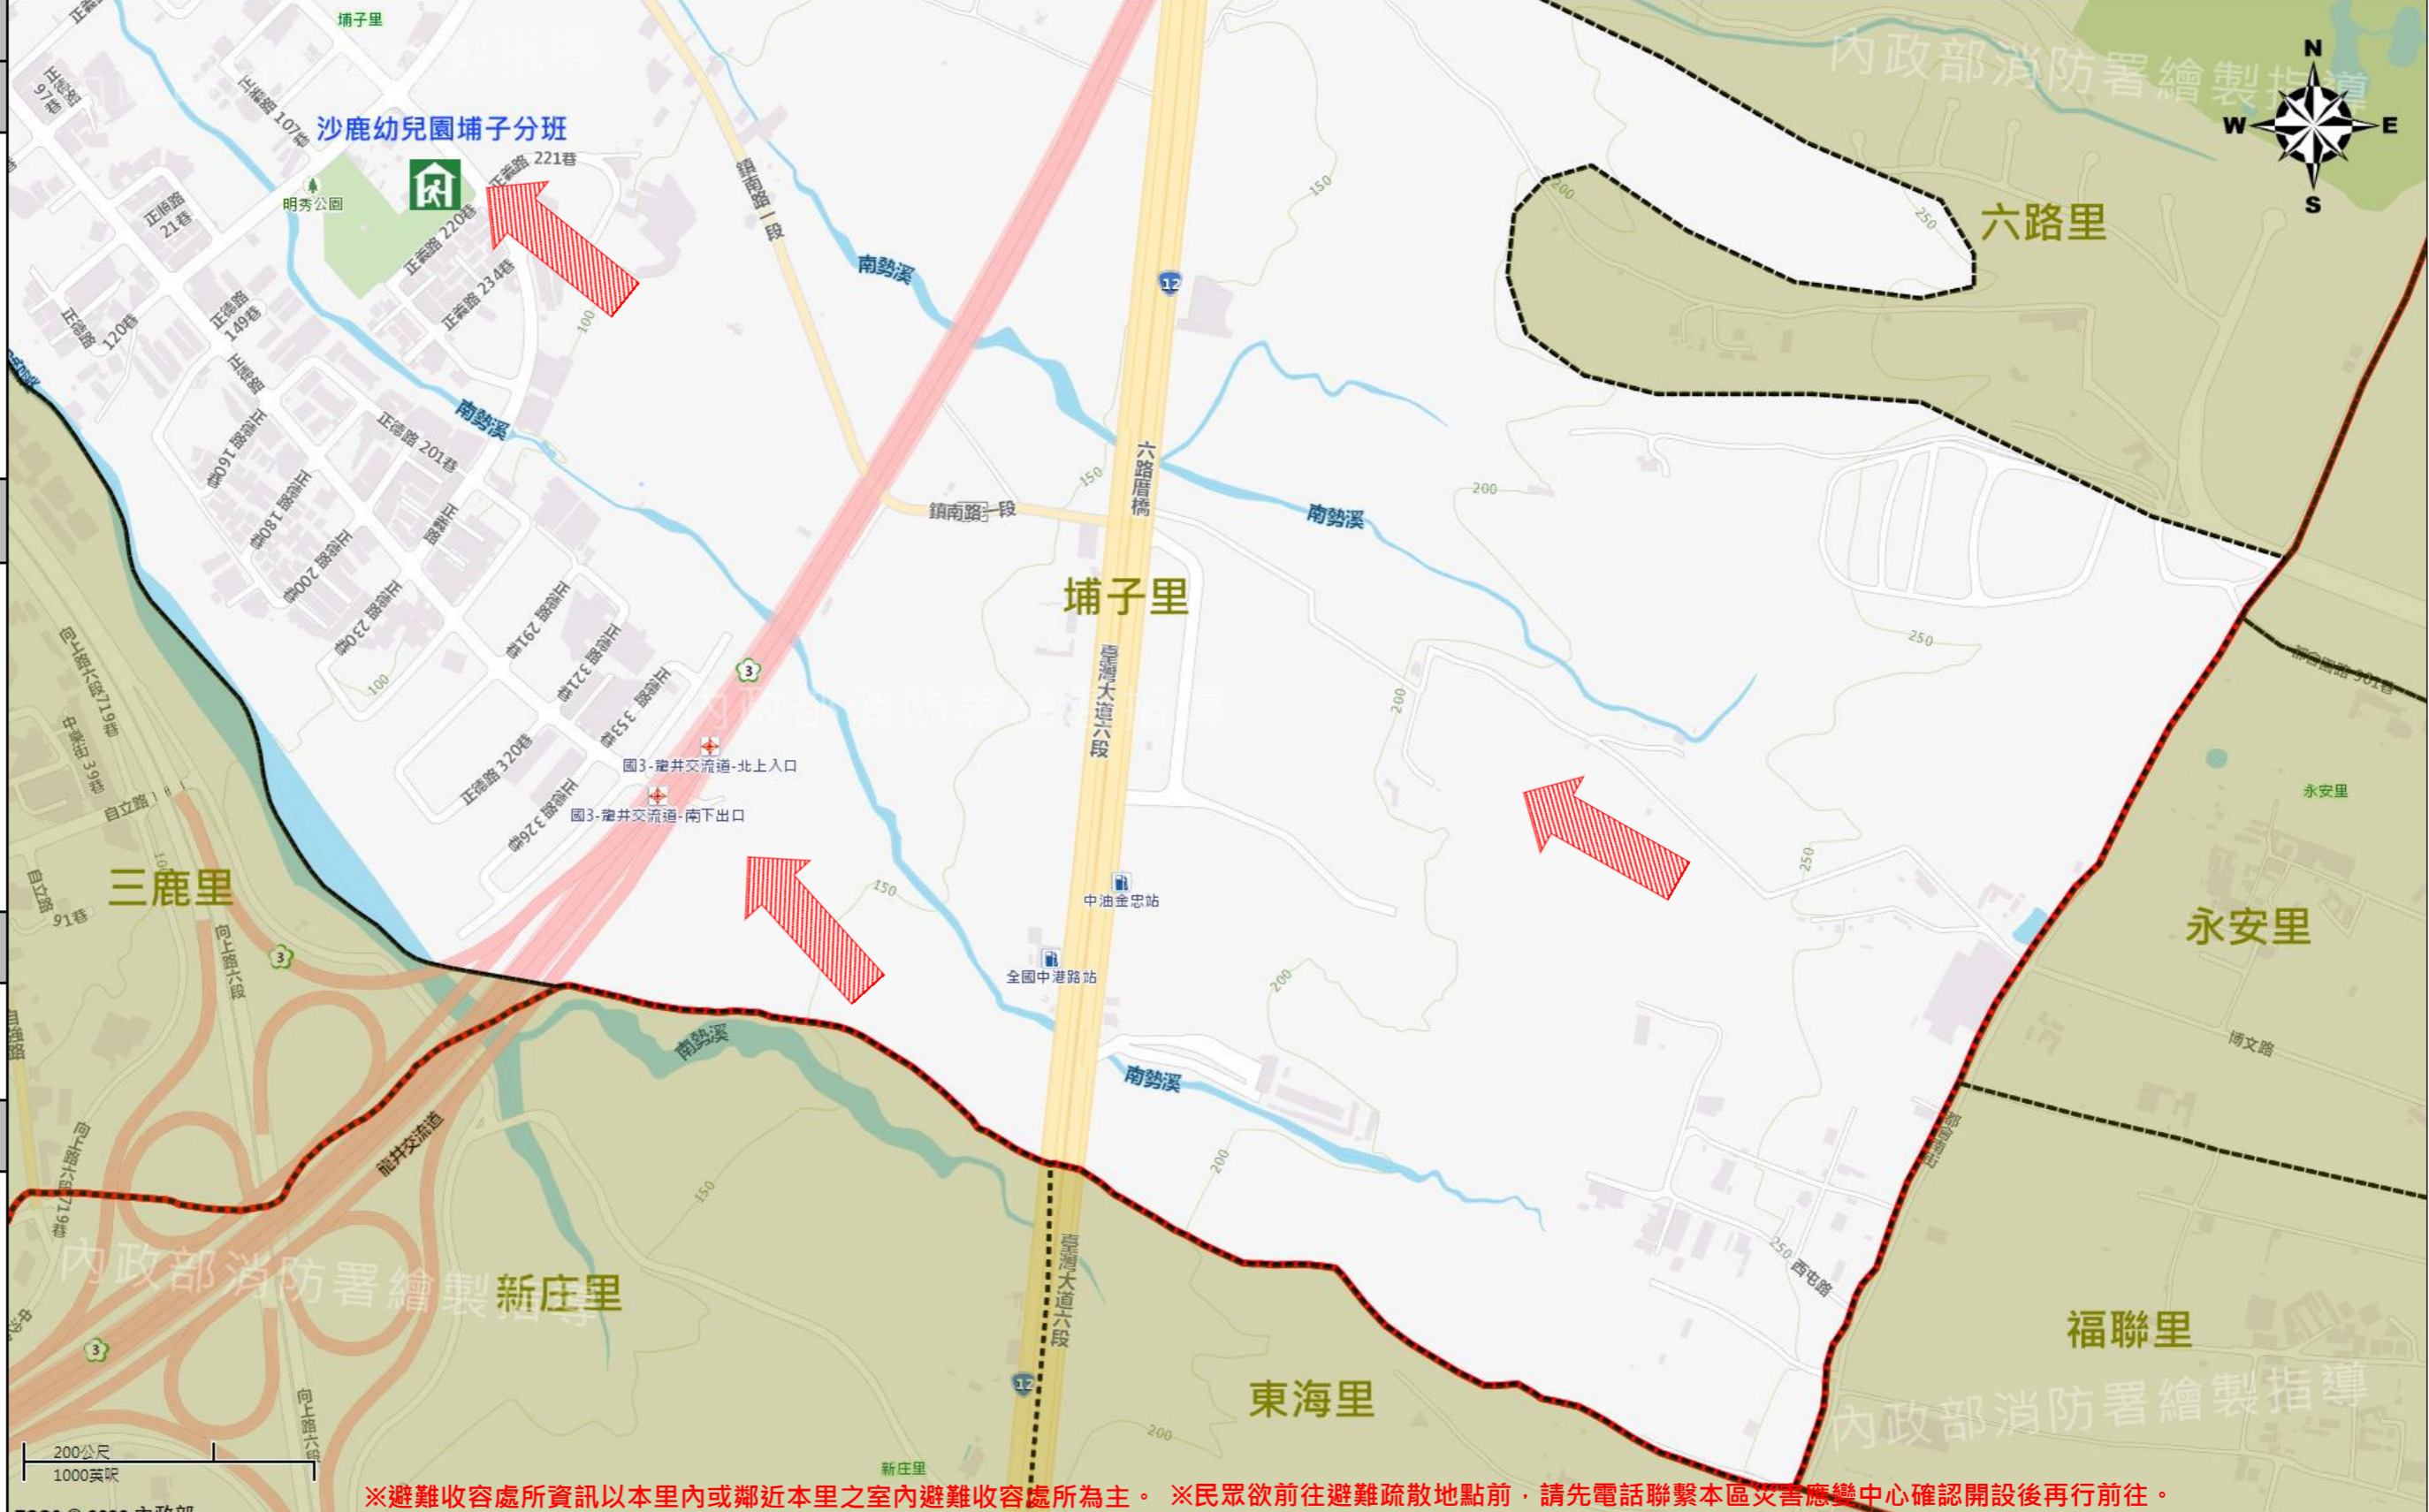

直升機停機處
Heliport Info

名稱：
轄區分隊(電話)：

沙鹿區公所2020年6月製作
Made in Jun 2020 by Shalu District, Taichung City

※避難收容處所資訊以本里內或鄰近本里之室內避難收容處所為主。※民眾欲前往避難疏散地點前，請先電話聯繫本區災害應變中心確認開設後再行前往。

圖例 legend	防災 Disaster	道路 Road		設施 Facilities			界線 Administrative boundary						
	避難疏散方向 Evacuation route		一般道路 Road		省道 Provincial Road		室內避難處所 Shelter		民生物資儲備處所 Material reserve		區行政界線 District level		
	歷史淹水點位 History Flooding Point		縣道 County highway		快速道路 Expressway		醫療機構 Hospital		警察單位 Police station		消防單位 Fire agency		里行政界線 Village level
	歷史坡地災害 History slope point		國道 Highway		臺灣鐵路 TRA		社福機構(身障) Disabled Persons		社福機構(老人) Elderly welfare institution		社福機構(兒少) Children welfare		
			臺灣高鐵 THSR				一般護理之家 Nursing Home		災害應變中心 Emergency Operation Center		直升機停機處 Heliport		