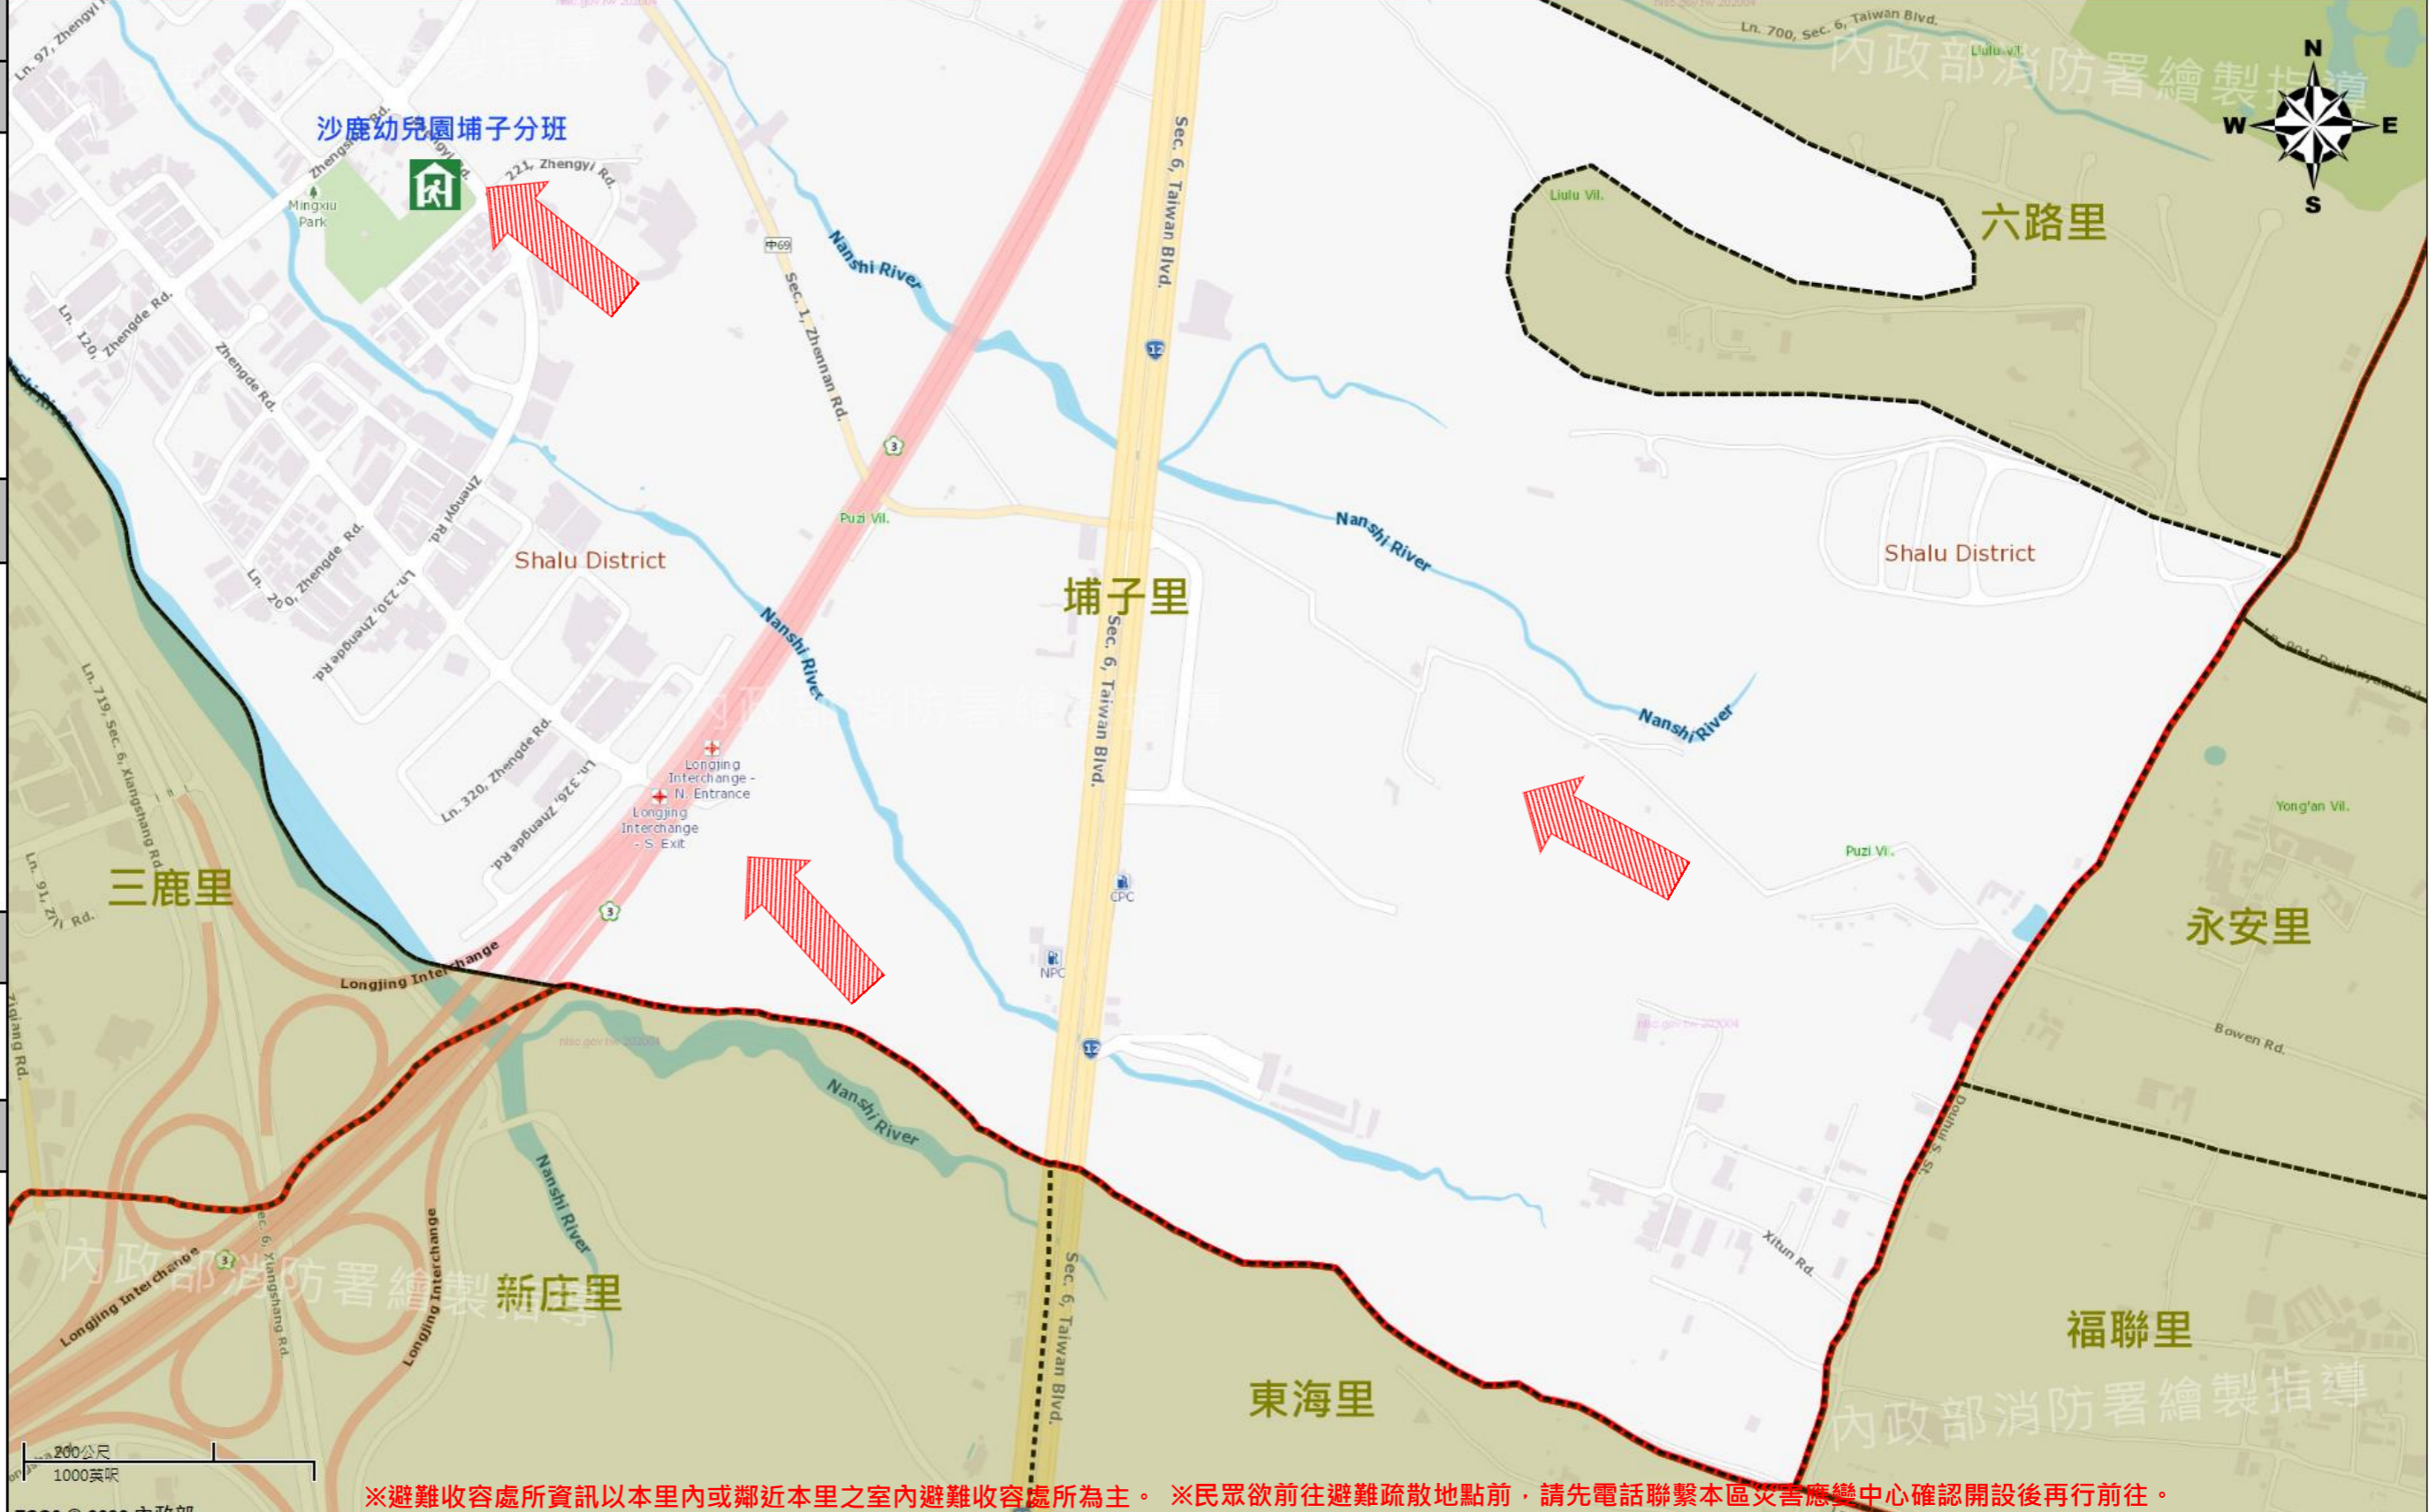

臺中市沙鹿區埔子里簡易疏散避難地圖 Puzi Vil., Shalu District, Taichung City Simple Evacuation Map No.6601300-016(2/2)

防災資訊表 Information Table
災害通報單位 Notification Unit
臺中市災害應變中心 Taichung EOC 04-23811119#567 沙鹿區災害應變中心 Shalu District EOC 04-26622101 警察局清水分局 Police Department 04-26222022 消防局沙鹿分隊 Fire Bureau 04-26314471 1999臺中市民一碼通 Citizen Helpline 1999
防災資訊網站 Emergency Information website
經濟部水利署防災資訊服務網 Water Resources Agency, Ministry of Economic Affairs http://hy2.wra.gov.tw/ 行政院農委會土石流防災資訊網 Debris Flow Disaster Prevention Information http://246.web.gov.tw/ NCDR災害情資網 National Science and Technology Center for Disaster Reduction http://www.ncdr.gov.tw/ 臺中市水利局防災資訊網 Water Resources Bureau of Taichung City Government https://wrb.eoc.taipei.gov.tw/TCSAFE/
緊急聯絡人 Emergency Contact person
里長：蔡伶青 Chief of Puzi Vil. : CAI-LING-QING 電話 Tel : (04)26314724 手機 Phone Number : 0935-360774
避難收容處所 Emergency Shelter
名稱：沙鹿幼兒園埔子分班 地址：正義路218號 聯絡人：陳育萱 聯絡電話：(04)26634152 管理人：洪麗園 聯絡電話：(04)26317047 收容面積：464平方公尺 容納人數：116人
直升機停機處 Heliport Info
名稱： 轄區分隊(電話)：
沙鹿區公所2020年6月製作 Made in Jun 2020 by Shalu District, Taichung City

※避難收容處所資訊以本里內或鄰近本里之室內避難收容處所為主。※民眾欲前往避難疏散地點前，請先電話聯繫本區災害應變中心確認開設後再行前往。

圖例 legend	防災 Disaster	道路 Road	設施 Facilities	界線 Administrative boundary
	避難疏散方向 Evacuation route	一般道路 Road	室外避難處所 Shelter	區行政界線 District level
	歷史淹水點位 History Flooding Point	縣道 County highway	醫療機構 Hospital	里行政界線 Village level
	歷史坡地災害 History slope point	國道 Highway	社福機構(身障) Disabled Persons	
		省道 Provincial Road	警察單位 Police station	
		快速道路 Expressway	社福機構(老人) Elderly welfare institution	
		臺灣鐵路 TRA	社福機構(兒少) Children welfare	
		臺灣高鐵 THSR	一般護理之家 Nursing Home	
			災害應變中心 Emergency Operation Center	
			直升機停機處 Heliport	