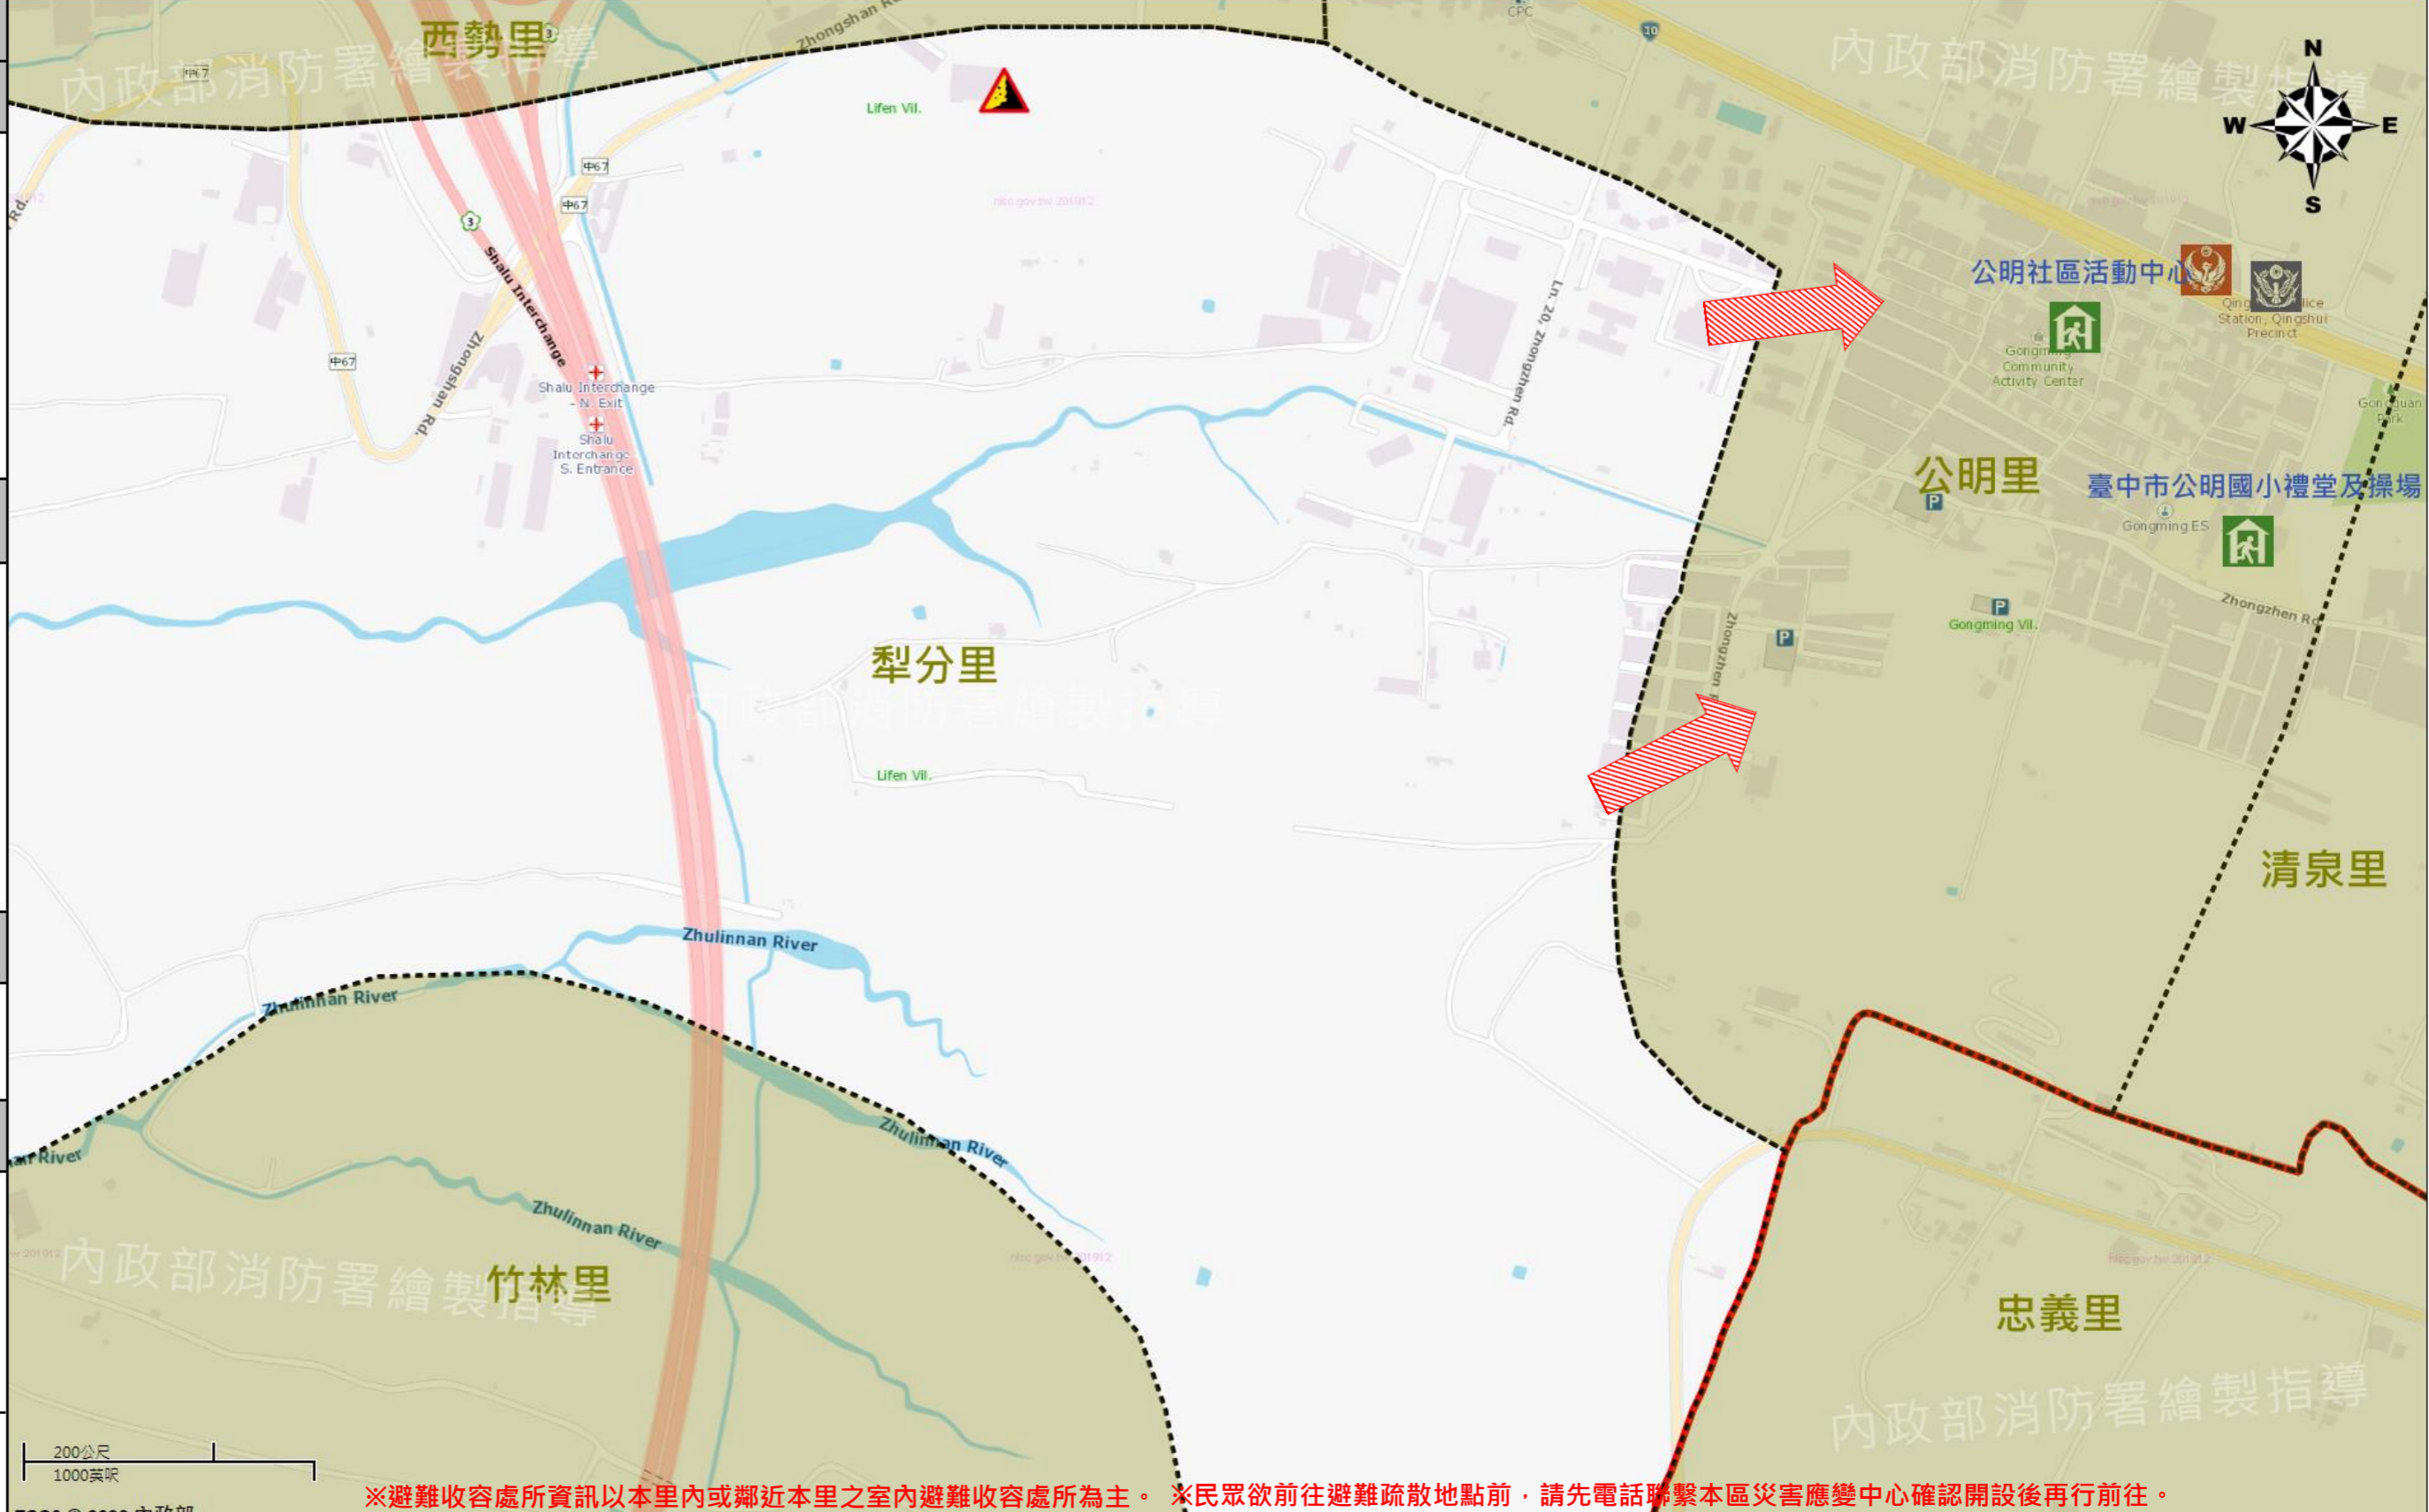

# 臺中市沙鹿區犁分里簡易疏散避難地圖 Lifan Vil., Shalu District, Taichung City Simple Evacuation Map No.6601300-010(2/2)

<b>防災資訊表</b> Information Table
<b>災害通報單位</b> Notification Unit
臺中市災害應變中心 Taichung EOC 04-23811119#567 沙鹿區災害應變中心 Shalu District EOC 04-26622101 警察局清水分局 Police Department 04-26222022 消防局沙鹿分隊 Fire Bureau 04-26314471 1999臺中市民一碼通 Citizen Helpline 1999
<b>防災資訊網站</b> Emergency Information website
 經濟部水利署防災資訊服務網 Water Resources Agency, Ministry of Economic Affairs <a href="http://thy2.wra.gov.tw/">http://thy2.wra.gov.tw/</a>  行政院農委會土石流防災資訊網 Debris Flow Disaster Prevention Information <a href="http://246.web.gov.tw/">http://246.web.gov.tw/</a>  NCDR災害備援網 National Science and Technology Center for Disaster Reduction  臺中市水利局防災資訊網 Water Resources Bureau of Taichung City Government <a href="https://wrbecchi.taichung.gov.tw/TCSAFE/">https://wrbecchi.taichung.gov.tw/TCSAFE/</a>
<b>緊急聯絡人</b> Emergency Contact person
里長：陳文宜 Chief of Lifan Vil. : CHEN,WEN-YI 電話 Tel : (04)26626877 手機 Phone Number : 0933-178176
<b>避難收容處所</b> Emergency Shelter
名稱：臺中市公明國小禮堂及操場 地址：忠貞路213號 聯絡人：陳育萱 聯絡電話：(04)26634152 管理人：蔡輝毅 聯絡電話：(04)26150963#733 收容面積：7775平方公尺 容納人數：1819人 (水) (綠)
名稱：公明社區活動中心 地址：中清路6段263巷68號 聯絡人：陳育萱 聯絡電話：(04)26634152 管理人：蔡水松 聯絡電話：(04)26151820 收容面積：360平方公尺 容納人數：90人 (水) (綠)
<b>直升機停機處</b> Heliport Info
名稱： 轄區分隊(電話)：
沙鹿區公所2020年6月製作 Made in Jun 2020 by Shalu District, Taichung City